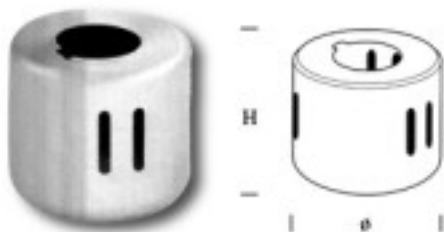

Catálogo **ACCESORIOS METALICOS**

Línea **Estampados**

Familia **Empotrables**

Subfamilia **Empotrables Hierro**

En nuestro catálogo de Accesorios metálicos encontrará en esta sección Empotrables Hierro a su disposición. Recuerde que puede descargarlo en pdf y en excel para mayor comodidad

Imagen	Artículo	Descripción	Lote	Precio/Unidad
	0760099		1	0,63 €
	Pieza 60.0901 hierro		25	0,5585 €
	Taladro superior para portalamparas roscado E14		100	0,5221 €
	Alto (mm): 47 Diámetro (mm): 60			

ACCESORIOS METALICOS > Estampados > Empotrables

Subfamilia **Empotrables Hierro**

Imagen	Artículo	Descripción	Lote	Precio/Unidad
	0778969		1	1,91 €
	Media esfera 789651 hierro		50	1,66 €
	Alto (mm): 37 Diámetro (mm): 116		100	1,59 €
	Taladro Central (mm): 10			
				