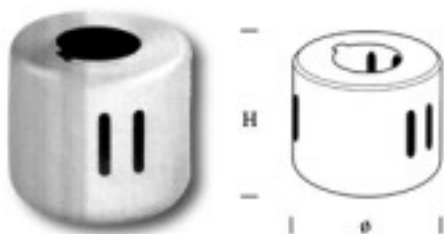

Catálogo **ACCESORIOS METALICOS**

Línea **Estampados**

Familia **Empotrables**

Subfamilia **Empotrables Hierro**

En nuestro catálogo de Accesorios metálicos encontrará en esta sección Empotrables Hierro a su disposición. Recuerde que puede descargarlo en pdf y en excel para mayor comodidad

Imagen	Artículo	Descripción	Lote	Precio/Unidad
	0760099		1	0,63 €
	Pieza 60.0901 hierro		25	0,5585 €
	Taladro superior para portalamparas roscado E14		100	0,5221 €
	Alto (mm): 47 Diámetro (mm): 60			

ACCESORIOS METALICOS > Estampados > Empotrables

Subfamilia **Empotrables Hierro**

Imagen	Artículo	Descripción	Lote	Precio/Unidad
	0778969		1	1,91 €
		Media esfera 789651 hierro	50	1,66 €
		Alto (mm): 37 Diámetro (mm): 116	100	1,59 €
		Taladro Central (mm): 10		
				