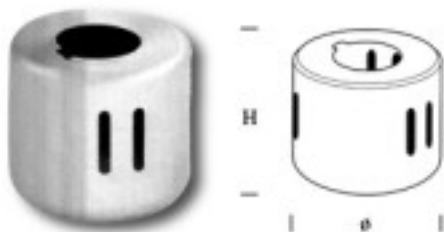

Catálogo **ACCESORIOS METALICOS**

Línea **Estampados**

Familia **Empotrables**

Subfamilia **Empotrables Hierro**

En nuestro catálogo de Accesorios metálicos encontrará en esta sección Empotrables Hierro a su disposición. Recuerde que puede descargarlo en pdf y en excel para mayor comodidad

Imagen	Artículo	Descripción	Lote	Precio/Unidad
	0760099		1	0,63 €
	Pieza 60.0901 hierro		25	0,5585 €
	Taladro superior para portalamparas roscado E14		100	0,5221 €
	Alto (mm): 47 Diámetro (mm): 60			

ACCESORIOS METALICOS > Estampados > Empotrables

Subfamilia **Empotrables Hierro**

Imagen	Artículo	Descripción	Lote	Precio/Unidad
	0778969		1	1,91 €
		Media esfera 789651 hierro	50	1,66 €
		Alto (mm): 37 Diámetro (mm): 116 Taladro Central (mm): 10	100	1,59 €
				