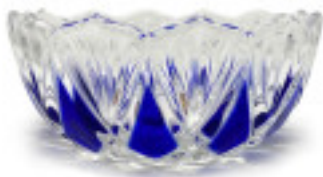

205321T		1	16,77 €
		Bowl Cristal D210x90mm. Original Walther Glas.	12	15,52 €
		Made in Germany. Azul	48	13,91 €
	Alto (mm): 90 Diámetro (mm): 210 Color: Azul