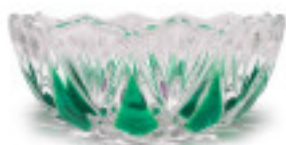

205413T		1	4,12 €
	Bowl Cristal D130x55mm. Original Walther Glas. Made in Germany. Verde		10	3,69 €
	Alto (mm): 55 Diámetro (mm): 130 Color: Verde		30	3,43 €