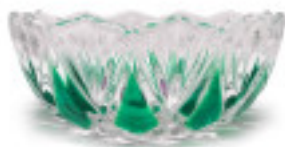

205413T		1	4,12 €
	Bowl Cristal D130x55mm. Original Walther Glas. Made in Germany. Verde		10	3,69 €
		Alto (mm): 55 Diámetro (mm): 130 Color: Verde	30	3,43 €