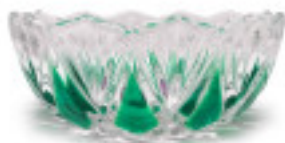

205413T		1	4,12 €
	Bowl Cristal D130x55mm. Original Walther Glas. Made in Germany. Verde		10	3,69 €
	Alto (mm): 55 Diámetro (mm): 130 Color: Verde		30	3,43 €