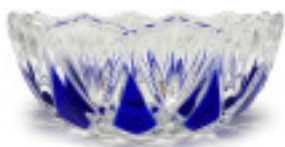

205313T		1	4,03 €
	Bowl Cristal D130x55mm. Original Walther Glas. Made in Germany. azul		12	3,73 €
	Alto (mm): 55 Diámetro (mm): 130 Color: Azul		48	3,34 €