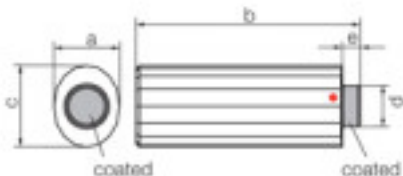

Longitud (mm): 59,6 Diámetro (mm): 25,7  
 Taladro Central (mm): 10

Referencia: 1067468

SWAROVSKI CRYSTAL > Strass Swarovski Crystal > Manillas y Nudos Strass Swarovski

Subfamilia **Manillas Strass**

Imagen	Artículo	Descripción	Lote	Precio/Unidad
	113798301		1	28,62 €
	Manilla Stick 8988/300 001 15x54mm ( ex8988/300)		20	22,90 €
	CAL V Swarovski Crys		80	19,91 €

Medidas: A=15,8mm (+/-0,3mm); B=54,5mm (+/-0,3mm); C=19,8mm (+/-0,3mm); D=9,8mm (+/-0,2mm); E=4,9mm

Longitud (mm): 54,5 Ancho (mm): 19,8

	113798606		1	44,74 €
	Manilla Cascade 7309/60mm ( ex 8988/000/006)strass		15	35,79 €
			45	31,12 €

Medidas: A=60mm; B=23mm (+/-0,3mm); C=21mm. taladro central de diámetro 8,8mm (+/-0,6mm)

Longitud (mm): 60 Ancho (mm): 21 Alto (mm): 23

SWAROVSKI CRYSTAL > Strass Swarovski Crystal > Manillas y Nudos Strass Swarovski

Subfamilia **Manillas Strass**

Imagen	Artículo	Descripción	Lote	Precio/Unidad
	113798724	Manilla Flame 7304/20mm CAL `VZ`SI strass		
	Efecto coated en la parte posterior. Medidas: a=20mm , b=17mm , c=12,5 mm Longitud (mm): 17 Ancho (mm): 12,5 Alto (mm): 20			
				