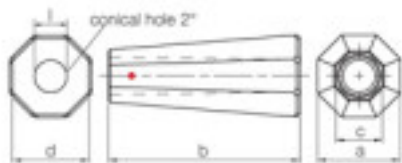

Referencia: 1067455

	113798201		1	31,69 €
	Manilla Spectrum 7303/60mm (ex 8988/200)		15	25,35 €
	Swarovski Crystal		30	22,04 €

Medidas: A=25,7mm (+/-0,4mm); B=59,6mm (+/-0,4mm); C=14,5mm (+/-0,3mm); D=23,9mm (+/-0,5mm)

Longitud (mm): 59,6 Diámetro (mm): 25,7
 Taladro Central (mm): 10

Referencia: 1067468

SWAROVSKI CRYSTAL > Strass Swarovski Crystal > Manillas y Nudos Strass Swarovski

Subfamilia **Manillas Strass**

Imagen	Artículo	Descripción	Lote	Precio/Unidad
	113798301		1	28,62 €
	Manilla Stick 8988/300 001 15x54mm (ex8988/300)		20	22,90 €
	CAL V Swarovski Crys		80	19,91 €

Medidas: A=15,8mm (+/-0,3mm); B=54,5mm (+/-0,3mm); C=19,8mm (+/-0,3mm); D=9,8mm (+/-0,2mm); E=4,9mm

Longitud (mm): 54,5 Ancho (mm): 19,8

	113798606		1	44,74 €
	Manilla Cascade 7309/60mm (ex 8988/000/006)strass		15	35,79 €
			45	31,12 €

Medidas: A=60mm; B=23mm (+/-0,3mm); C=21mm. taladro central de diámetro 8,8mm (+/-0,6mm)

Longitud (mm): 60 Ancho (mm): 21 Alto (mm): 23

SWAROVSKI CRYSTAL > Strass Swarovski Crystal > Manillas y Nudos Strass Swarovski