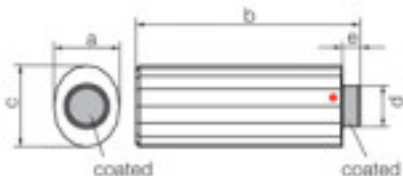

Longitud (mm): 59,6 Diámetro (mm): 25,7
 Taladro Central (mm): 10

Referencia: 1067468

SWAROVSKI CRYSTAL > Strass Swarovski Crystal > Manillas y Nudos Strass Swarovski

Subfamilia **Manillas Strass**

Imagen	Artículo	Descripción	Lote	Precio/Unidad
	113798301		1	28,62 €
	Manilla Stick 8988/300 001 15x54mm (ex8988/300)		20	22,90 €
	CAL V Swarovski Crys		80	19,91 €

Medidas: A=15,8mm (+/-0,3mm); B=54,5mm (+/-0,3mm); C=19,8mm (+/-0,3mm); D=9,8mm (+/-0,2mm); E=4,9mm

Longitud (mm): 54,5 Ancho (mm): 19,8

	113798606		1	44,74 €
	Manilla Cascade 7309/60mm (ex 8988/000/006)strass		15	35,79 €
			45	31,12 €

Medidas: A=60mm; B=23mm (+/-0,3mm); C=21mm. taladro central de diámetro 8,8mm (+/-0,6mm)

Longitud (mm): 60 Ancho (mm): 21 Alto (mm): 23

SWAROVSKI CRYSTAL > Strass Swarovski Crystal > Manillas y Nudos Strass Swarovski

Subfamilia **Manillas Strass**

Imagen	Artículo	Descripción	Lote	Precio/Unidad
	113798724	Manilla Flame 7304/20mm CAL `VZ`SI strass		
	<p>Efecto coated en la parte posterior. Medidas: a=20mm , b=17mm , c=12,5 mm</p> <p>Longitud (mm): 17 Ancho (mm): 12,5 Alto (mm): 20</p>			
				