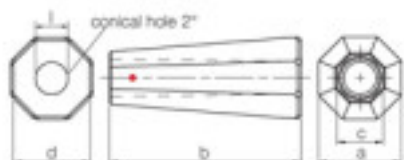

Medidas: A=25,7mm (+/-0,4mm); B=59,6mm (+/-0,4mm); C=14,5mm (+/-0,3mm); D=23,9mm (+/-0,5mm)

Longitud (mm): 59,6 Diámetro (mm): 25,7
Taladro Central (mm): 10

Referencia: 1067468

	113798301		1	28,62 €
	Manilla Stick 8988/300 001 15x54mm (ex8988/300)		20	22,90 €
	CAL V Swarovski Crys		80	19,91 €

Medidas: A=15,8mm (+/-0,3mm); B=54,5mm (+/-0,3mm); C=19,8mm (+/-0,3mm); D=9,8mm (+/-0,2mm); E=4,9mm

Longitud (mm): 54,5 Ancho (mm): 19,8

SWAROVSKI CRYSTAL > Strass Swarovski Crystal > Manillas y Nudos Strass Swarovski