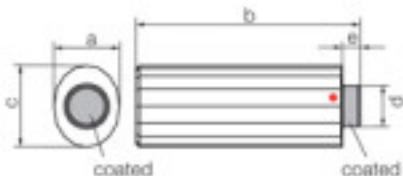

Longitud (mm): 59,6 Diámetro (mm): 25,7
 Taladro Central (mm): 10

Referencia: 1067468

SWAROVSKI CRYSTAL > Strass Swarovski Crystal > Manillas y Nudos Strass Swarovski

Subfamilia **Manillas Strass**

Imagen	Artículo	Descripción	Lote	Precio/Unidad
	113798301		1	28,62 €
	Manilla Stick 8988/300 001 15x54mm (ex8988/300)		20	22,90 €
	CAL V Swarovski Crys		80	19,91 €

Medidas: A=15,8mm (+/-0,3mm); B=54,5mm (+/-0,3mm); C=19,8mm (+/-0,3mm); D=9,8mm (+/-0,2mm); E=4,9mm

Longitud (mm): 54,5 Ancho (mm): 19,8

	113798606		1	44,74 €
	Manilla Cascade 7309/60mm (ex 8988/000/006)strass		15	35,79 €
			45	31,12 €

Medidas: A=60mm; B=23mm (+/-0,3mm); C=21mm. taladro central de diámetro 8,8mm (+/-0,6mm)

Longitud (mm): 60 Ancho (mm): 21 Alto (mm): 23

SWAROVSKI CRYSTAL > Strass Swarovski Crystal > Manillas y Nudos Strass Swarovski

Subfamilia **Manillas Strass**

Imagen	Artículo	Descripción	Lote	Precio/Unidad
	113798724	Manilla Flame 7304/20mm CAL `VZ` SI strass		
	<p>Efecto coated en la parte posterior. Medidas: a=20mm , b=17mm , c=12,5 mm</p> <p>Longitud (mm): 17 Ancho (mm): 12,5 Alto (mm): 20</p>			
				