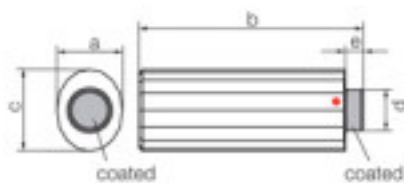

Medidas: A=25,7mm (+/-0,4mm); B=59,6mm (+/-0,4mm); C=14,5mm (+/-0,3mm); D=23,9mm (+/-0,5mm)

Longitud (mm): 59,6 Diámetro (mm): 25,7
Taladro Central (mm): 10

Referencia: 1067468

	113798301		1	28,62 €
	Manilla Stick 8988/300 001 15x54mm (ex8988/300)		20	22,90 €
	CAL V Swarovski Crys		80	19,91 €

Medidas: A=15,8mm (+/-0,3mm); B=54,5mm (+/-0,3mm); C=19,8mm (+/-0,3mm); D=9,8mm (+/-0,2mm); E=4,9mm

Longitud (mm): 54,5 Ancho (mm): 19,8

SWAROVSKI CRYSTAL > Strass Swarovski Crystal > Manillas y Nudos Strass Swarovski