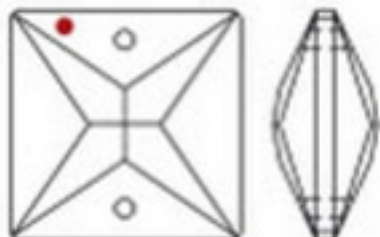

SWAROVSKI CRYSTAL > Strass Swarovski Crystal > Octogonos, Ovalos y Cuadrados Strass Swarovski

Subfamilia **Cuadrados Strass**

Imagen	Artículo	Descripción	Lote	Precio/Unidad
	112812622	Cuadrado 8126/22mm Swarovski Crystal 2 taladros	210 (Pedido mínimo)	1,34 €

Diámetro (mm): 22 Color: Transparente

Referencia: 5191408