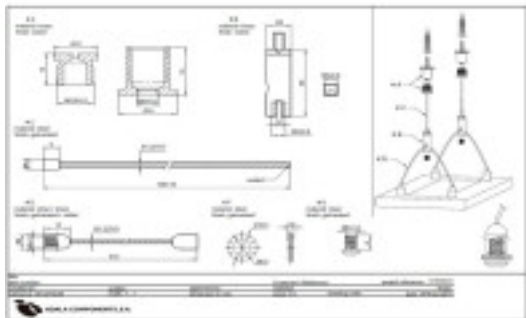

Catálogo **ACCESORIOS METALICOS**

Línea **Suspensores y Accesorios**

Familia **Suspensores y Accesorios**

Subfamilia **Kits suspensión en Y**

Estos son solo algunos de los **ejemplos**, con los que estamos trabajando. Si necesita algún otro diseño, consultenos.

Imagen	Artículo	Descripción	Lote	Precio/Unidad
	07890601 KIT anclaje a techo M13- finales tuerca M10	Composición : A, anclaje techo M13; C, cable acero 1.2diam. 700mm; B, suspensor en Y + tornillo M5; D, cable acero 1.2diam. 600mm con dos terminales roscados M10; E y F, junta y tuerca hexágona M10.	500 (Pedido mínimo)	7,20 €
	07890602 KIT anclaje a techo M10- finales tuerca M6	Composición: A, anclaje techo M10; C, cable acero 1.2diam. 700mm; B, suspensor en Y + tornillo M5; D, cable acero 1.2diam. 600mm con dos terminales roscados M6; E y F, junta y tuerca hexágona.	500 (Pedido mínimo)	7,68 €

Composición: A, anclaje techo M10; C, cable acero 1.2diam. 700mm; B, suspensor en Y + tornillo M5; D, cable acero 1.2diam. 600mm con dos terminales capsula M6; E y F, junta y tuerca hexágona.