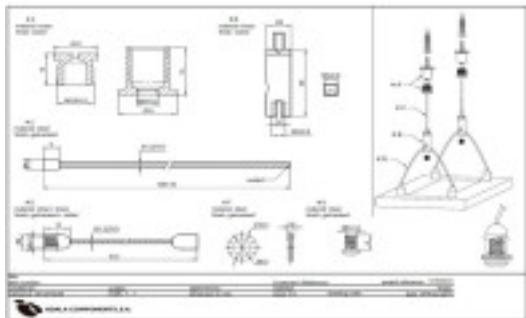

Catálogo **ACCESORIOS METALICOS**

Línea **Suspensores y Accesorios**

Familia **Suspensores y Accesorios**

Subfamilia **Kits suspensión en Y**

Estos son solo algunos de los **ejemplos**, con los que estamos trabajando. Si necesita algún otro diseño, consultenos.

Imagen	Artículo	Descripción	Lote	Precio/Unidad
	07890601 KIT anclaje a techo M13- finales tuerca M10	Composición : A, anclaje techo M13; C, cable acero 1.2diam. 700mm; B, suspensor en Y + tornillo M5; D, cable acero 1.2diam. 600mm con dos terminales roscados M10; E y F, junta y tuerca hexagonal M10.	500 (Pedido mínimo)	6,85 €
	07890602 KIT anclaje a techo M10- finales tuerca M6	Composición: A, anclaje techo M10; C, cable acero 1.2diam. 700mm; B, suspensor en Y + tornillo M5; D, cable acero 1.2diam. 600mm con dos terminales roscados M6; E y F, junta y tuerca hexagonal.	500 (Pedido mínimo)	7,29 €

Composición: A, anclaje techo M10; C, cable acero 1.2diam. 700mm; B, suspensor en Y + tornillo M5; D, cable acero 1.2diam. 600mm con dos terminales capsula M6; E y F, junta y tuerca hexágona.