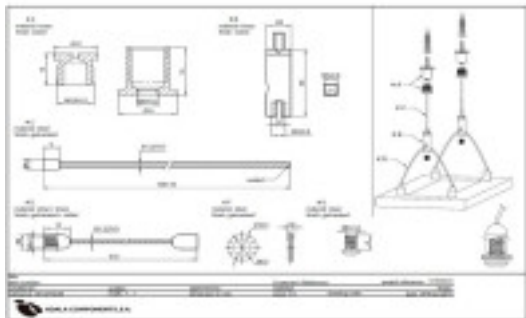

Catálogo **ACCESORIOS METALICOS**

Línea **Suspensores y Accesorios**

Familia **Suspensores y Accesorios**

Subfamilia **Kits suspensión en Y**

Estos son solo algunos de los **ejemplos**, con los que estamos trabajando. Si necesita algún otro diseño, consultenos.

Imagen	Artículo	Descripción	Lote	Precio/Unidad
	07890601 KIT anclaje a techo M13- finales tuerca M10	Composición : A, anclaje techo M13; C, cable acero 1.2diam. 700mm; B, suspensor en Y + tornillo M5; D, cable acero 1.2diam. 600mm con dos terminales roscados M10; E y F, junta y tuerca hexagonal M10.	500 (Pedido mínimo)	6,85 €
				
	07890602 KIT anclaje a techo M10- finales tuerca M6	Composición: A, anclaje techo M10; C, cable acero 1.2diam. 700mm; B, suspensor en Y + tornillo M5; D, cable acero 1.2diam. 600mm con dos terminales roscados M6; E y F, junta y tuerca hexagonal.	500 (Pedido mínimo)	7,29 €
				

Composición: A, anclaje techo M10; C, cable acero 1.2diam. 700mm; B, suspensor en Y + tornillo M5; D, cable acero 1.2diam. 600mm con dos terminales capsula M6; E y F, junta y tuerca hexágona.