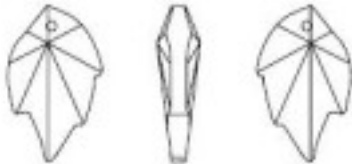

PP6735.026.203	6735 26x16mm topaz (203)	30 (Pedido mínimo)	3,17 €