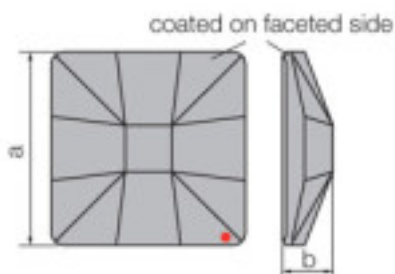

Referencia: 1066854

SWAROVSKI CRYSTAL > Strass Swarovski Crystal > Piezas para Pegar Strass Swarovski

Subfamilia Cristales Planos Strass Coated En Parte Plana

Imagen	Artículo	Descripción	Lote	Precio/Unidad
	113783405		1	16,07 €
	Chessboard Circle 2035/40 Sage Swarovski Crystal		3	12,85 €
	Efecto aplicado en parte plana. Medidas: A=40mm (+/-0,3mm); B=7,7mm (+/-0,3mm)		6	11,17 €

Longitud (mm): 40

Catálogo **SWAROVSKI CRYSTAL**
 Línea **Strass Swarovski Crystal**
 Familia **Piezas para Pegar Strass Swarovski**

Subfamilia **Cristales Planos Strass Coated En Parte Facetada**

NOTA IMPORTANTE: Las líneas STRASS y SPECTRA están fuera de producción. Los artículos en stock estarán disponibles hasta fin de existencias.

Efecto aplicado en parte facetada. Medidas: A=10mm (+/-0,3mm); B=3,5mm (+/-0,3mm)

Referencia: 1066769

SWAROVSKI CRYSTAL > Strass Swarovski Crystal > Piezas para Pegar Strass Swarovski

Subfamilia **Cristales Planos Strass Coated En Parte Facetada**