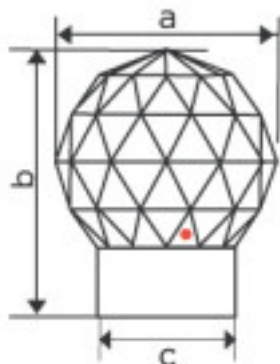

SWAROVSKI CRYSTAL > Strass Swarovski Crystal > Piezas para Pegar Strass Swarovski

Subfamilia **Chatones Strass Swarovski**

Imagen	Artículo	Descripción	Lote	Precio/Unidad
	113737261	Crystal Rocks Handle 7153/62mm (001AB) 082 Silver Swarovski Crystal	1	52,24 €
		Referencia: 5236342		

	113737343	Globe Handle 7156/40mm 081 Gold	1	59,65 €
		Soporte metalico bañado en oro. Medidas:40mmx50mm(A=40mm; B=50mm; C=25,5mm)	5	47,72 €
		Referencia: 1072848