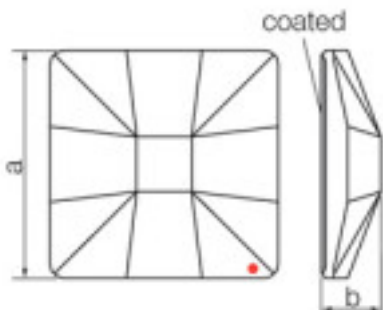

Efecto aplicado en parte plana. Medidas: A=25mm (+/-0,3mm); B=6,5mm (+/-0,3mm)

Referencia: 1066810

	113783254		1	6,18 €
	Classic Square 2483/25mm Sahara Swarovski Crystal		16	4,95 €
			32	4,29 €