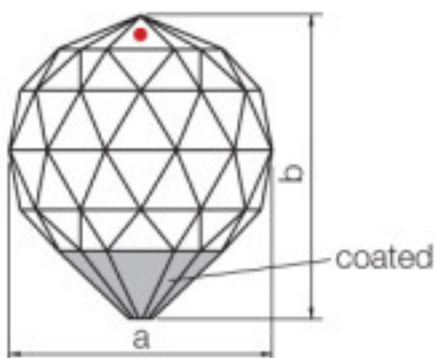

Imagen	Artículo	Descripción	Lote	Precio/Unidad
	110855012		1	4,29 €
	Media bola 7120/14mm.Talla clasica CAL´V´SI Swarovski Crystal		112	3,44 €
			560	2,99 €

Con efecto CAL´VZ´SI. a=13,9(+/-0,3mm)
 b=7,5(+/-0,3mm) c=13,3(+/-0,3mm)

Diámetro (mm): 14 Color: Transparente

Referencia: 1067322

	110855021		1	4,93 €
	Bola 7100/20mm. CAL´VZ´SI Swarovski Crystal		48	3,95 €
			144	3,44 €

Efecto CAL´VZ´SI para pegar. Medidas: A=20mm;
 B=22,6mm.