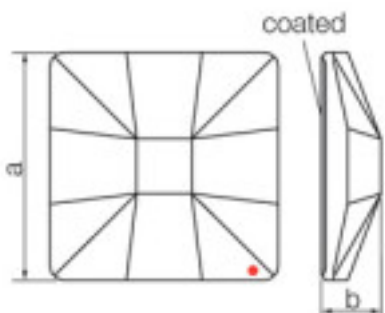

Imagen	Artículo	Descripción	Lote	Precio/Unidad
	113783101		1	1,07 €
	Classic Square 2483/10mm Bermbl Swarovski Crystal		48	0,86 €
			144	0,74 €

Coated en parte plana. Medidas: A=10(+/-0,3) ;
B=3,5(+/-0,3)

Longitud (mm): 10 Ancho (mm): 10
Color: Bermuda Blue

	113783102		1	0,69 €
	Crystal Square 8083 010 001 Blazing Red Swarovski Crystal		245	0,62 €
			980	0,60 €

Coated en parte plana. Medidas: A=10(+/-0,3) ;
B=3,5(+/-0,3)

Longitud (mm): 10 Ancho (mm): 10

SWAROVSKI CRYSTAL > Strass Swarovski Crystal > Piezas para Pegar Strass Swarovski

Subfamilia Cristales Planos Strass Coated En Parte Plana

Imagen	Artículo	Descripción	Lote	Precio/Unidad
	113783104		1	1,07 €
	Classic Square 2483/10mm Sahara Swarovski Crystal		48	0,86 €
			144	0,74 €

Coated en parte plana. Medidas: A=10mm (+/-0,3mm); B=3,5mm (+/-0,3mm)

Longitud (mm): 10 Ancho (mm): 10

	113783201		1	4,93 €
	Chessboard Circle 2035/20mm Bermbl Swarovski Crystal		20	3,95 €
			40	3,44 €

Efecto aplicado en parte plana. Medidas: A=20mm (+/-0,3mm); B=3,8mm (+/-0,3mm).