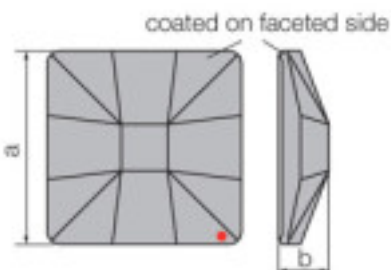

Efecto aplicado en parte facetada. Medidas: A=10mm (+/-0,3mm); B=3,5mm (+/-0,3mm)

Longitud (mm): 10 Ancho (mm): 10

SWAROVSKI CRYSTAL > Strass Swarovski Crystal > Piezas para Pegar Strass Swarovski

Subfamilia Cristales Planos Strass Coated En Parte Facetada

Imagen	Artículo	Descripción	Lote	Precio/Unidad
	113783112		1	0,69 €
	Crystal Square 8083 010 001 Blazing Red `V` Swarovski Crystal		245	0,62 €
			980	0,60 €

Efecto aplicado en parte facetada. Medidas: A=10 (+/-0,3); B= 3,5 (+/-0,3)

Longitud (mm): 10 Ancho (mm): 10

	113783113		1	1,10 €
	Classic Square 2483/10mm CAL`SI` Swarovski Crystal		48	0,89 €
			144	0,76 €

Efecto aplicado en parte facetada. Medidas: A=10mm (+/-0,3mm); B=3,5mm (+/-0,3mm).