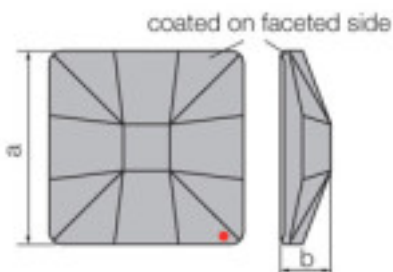

**Subfamilia Cristales Planos Strass Coated En Parte Facetada**

Imagen	Artículo	Descripción	Lote	Precio/Unidad
	113783353		1	7,00 €
	Classic Square 2483/25mm CAL´SI´ Swarovski		16	5,60 €
	Crystal		32	4,87 €

Efecto aplicado en parte facetada. Medidas: A=25mm (+/-0,3mm); B=6,5mm (+/-0,3mm)

Referencia: 1066779

	113783354		1	6,79 €
	Classic Square 2483/25mm Sahara V Swarovski		16	5,43 €
	Crystal		32	4,72 €

Efecto aplicado en parte facetada. Medidas: A=25mm (+/-0,3mm); B=6,5mm (+/-0,3mm)