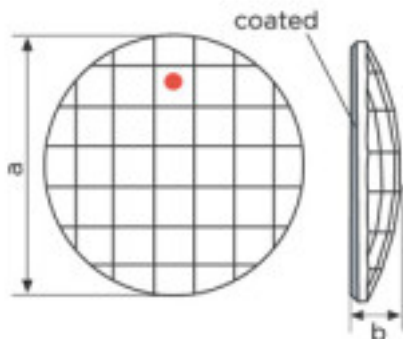

Longitud (mm): 10 Ancho (mm): 10
Color: Bermuda Blue

	113783102		1	0,69 €
	Crystal Square 8083 010 001 Blazing Red Swarovski Crystal		245	0,62 €
			980	0,60 €

Coated en parte plana. Medidas: A=10(+/-0,3) ; B=3,5(+/-0,3)

Longitud (mm): 10 Ancho (mm): 10

SWAROVSKI CRYSTAL > Strass Swarovski Crystal > Piezas para Pegar Strass Swarovski

Subfamilia Cristales Planos Strass Coated En Parte Plana

Imagen	Artículo	Descripción	Lote	Precio/Unidad
	113783104		1	1,07 €
	Classic Square 2483/10mm Sahara Swarovski Crystal		48	0,86 €
			144	0,74 €

Coated en parte plana. Medidas: A=10mm (+/-0,3mm); B=3,5mm (+/-0,3mm)

Longitud (mm): 10 Ancho (mm): 10

	113783201		1	4,93 €
	Chessboard Circle 2035/20mm Bermbl Swarovski Crystal		20	3,95 €
			40	3,44 €

Efecto aplicado en parte plana. Medidas: A=20mm (+/-0,3mm); B=3,8mm (+/-0,3mm).