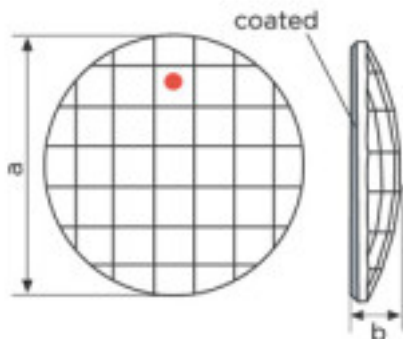

Longitud (mm): 10 Ancho (mm): 10
Color: Bermuda Blue

	113783102		1	0,69 €
	Crystal Square 8083 010 001 Blazing Red Swarovski Crystal		245	0,62 €
			980	0,60 €

Coated en parte plana. Medidas: A=10(+/-0,3) ;
B=3,5(+/-0,3)

Longitud (mm): 10 Ancho (mm): 10

SWAROVSKI CRYSTAL > Strass Swarovski Crystal > Piezas para Pegar Strass Swarovski

Subfamilia Cristales Planos Strass Coated En Parte Plana

Imagen	Artículo	Descripción	Lote	Precio/Unidad
	113783104		1	1,07 €
	Classic Square 2483/10mm Sahara Swarovski Crystal		48	0,86 €
			144	0,74 €

Coated en parte plana. Medidas: A=10mm (+/-0,3mm); B=3,5mm (+/-0,3mm)

Longitud (mm): 10 Ancho (mm): 10

	113783201		1	4,93 €
	Chessboard Circle 2035/20mm Bermbl Swarovski Crystal		20	3,95 €
			40	3,44 €

Efecto aplicado en parte plana. Medidas: A=20mm (+/-0,3mm); B=3,8mm (+/-0,3mm).