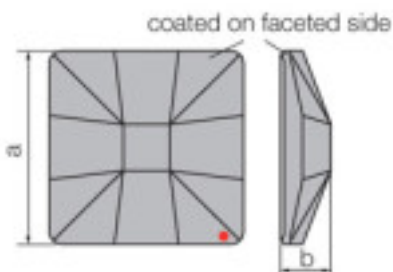

Subfamilia Cristales Planos Strass Coated En Parte Facetada

Imagen	Artículo	Descripción	Lote	Precio/Unidad
	113783353		1	7,00 €
	Classic Square 2483/25mm CAL'SI Swarovski		16	5,60 €
	Crystal		32	4,87 €

Efecto aplicado en parte facetada. Medidas: A=25mm (+/-0,3mm); B=6,5mm (+/-0,3mm)

Referencia: 1066779

	113783354		1	6,79 €
	Classic Square 2483/25mm Sahara V Swarovski		16	5,43 €
	Crystal		32	4,72 €

Efecto aplicado en parte facetada. Medidas: A=25mm (+/-0,3mm); B=6,5mm (+/-0,3mm)