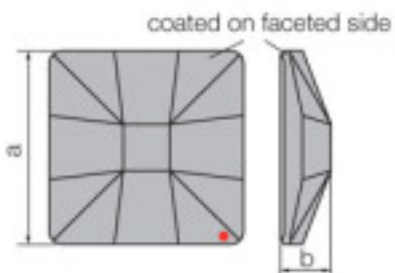

SWAROVSKI CRYSTAL > Strass Swarovski Crystal > Piezas para Pegar Strass Swarovski

Subfamilia Cristales Planos Strass Coated En Parte Facetada

Imagen	Artículo	Descripción	Lote	Precio/Unidad
	113783354		1	6,79 €
	Classic Square 2483/25mm Sahara V Swarovski		16	5,43 €
	Crystal		32	4,72 €

Efecto aplicado en parte facetada. Medidas: A=25mm (+/-0,3mm); B=6,5mm (+/-0,3mm)