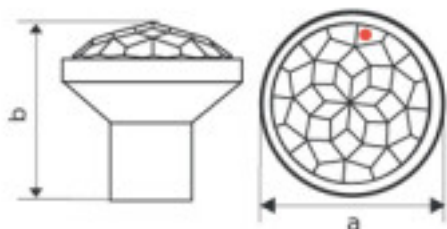

Catálogo **SWAROVSKI CRYSTAL**
Línea **Strass Swarovski Crystal**
Familia **Piezas para Pegar Strass Swarovski**
Subfamilia **Chatones Strass Swarovski**

NOTA IMPORTANTE: Las líneas STRASS y SPECTRA están fuera de producción. Los artículos en stock estarán disponibles hasta fin de existencias.

Imagen	Artículo	Descripción	Lote	Precio/Unidad
	113737131		1	39,72 €
	Chaton Handle 7150/34mm 082 Silver Swarovski Crystal		3	31,77 €
			5	27,63 €

Referencia: 1068463