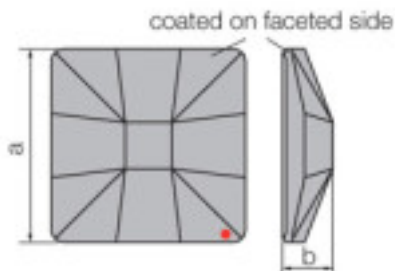

Referencia: 1066854

SWAROVSKI CRYSTAL > Strass Swarovski Crystal > Piezas para Pegar Strass Swarovski

**Subfamilia Cristales Planos Strass Coated En Parte Plana**

Imagen	Artículo	Descripción	Lote	Precio/Unidad
	113783405		1	16,07 €
	Chessboard Circle 2035/40 Sage Swarovski Crystal		3	12,85 €
	Efecto aplicado en parte plana. Medidas: A=40mm (+/-0,3mm); B=7,7mm (+/-0,3mm)		6	11,17 €

Longitud (mm): 40

Catálogo **SWAROVSKI CRYSTAL**  
 Línea **Strass Swarovski Crystal**  
 Familia **Piezas para Pegar Strass Swarovski**

Subfamilia **Cristales Planos Strass Coated En Parte Facetada**

**NOTA IMPORTANTE: Las líneas STRASS y SPECTRA están fuera de producción. Los artículos en stock estarán disponibles hasta fin de existencias.**

Efecto aplicado en parte facetada. Medidas: A=10mm (+/-0,3mm); B=3,5mm (+/-0,3mm)

Referencia: 1066769

SWAROVSKI CRYSTAL > Strass Swarovski Crystal > Piezas para Pegar Strass Swarovski

**Subfamilia Cristales Planos Strass Coated En Parte Facetada**