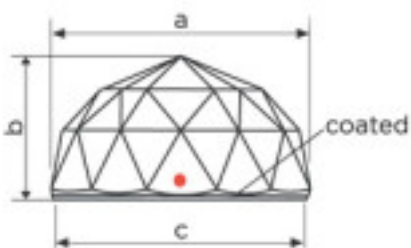

Diámetro (mm): 30 Color: Transparente
Taladro Central (mm): 8,8

SWAROVSKI CRYSTAL > Strass Swarovski Crystal > Piezas para Pegar Strass Swarovski

Subfamilia Cristal con Cal para Pegado Strass Swarovski

Imagen	Artículo	Descripción	Lote	Precio/Unidad
	110855033		1	6,05 €
		Bola 8556/030 002 Swarovski Crystal	24	5,75 €
		Diámetro (mm): 30 Color: Transparente	48	5,59 €

	110855034		1	14,88 €
		Media bola 7120/30mm.Talla clasica. CAL V'SI Swarovski Crystal	30	11,91 €
			120	10,35 €

Efecto CAL V SI. A=29,6mm (+/-0,3mm); B=16,5mm (+/-0,3mm); C=28,3mm (+/-0,3mm)

Diámetro (mm): 30 Color: Transparente