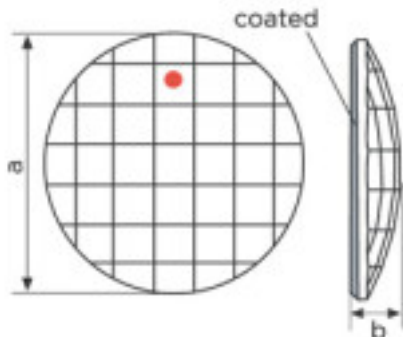

Longitud (mm): 10 Ancho (mm): 10  
Color: Bermuda Blue

	113783102		1	0,69 €
	Crystal Square 8083 010 001 Blazing Red Swarovski Crystal		245	0,62 €
			980	0,60 €

Coated en parte plana. Medidas: A=10(+/-0,3) ; B=3,5(+/-0,3)

Longitud (mm): 10 Ancho (mm): 10

SWAROVSKI CRYSTAL > Strass Swarovski Crystal > Piezas para Pegar Strass Swarovski

**Subfamilia Cristales Planos Strass Coated En Parte Plana**

Imagen	Artículo	Descripción	Lote	Precio/Unidad
	113783104		1	1,07 €
	Classic Square 2483/10mm Sahara Swarovski Crystal		48	0,86 €
			144	0,74 €

Coated en parte plana. Medidas: A=10mm (+/-0,3mm); B=3,5mm (+/-0,3mm)

Longitud (mm): 10 Ancho (mm): 10

	113783201		1	4,93 €
	Chessboard Circle 2035/20mm Bermbl Swarovski Crystal		20	3,95 €
			40	3,44 €

Efecto aplicado en parte plana. Medidas: A=20mm (+/-0,3mm); B=3,8mm (+/-0,3mm).