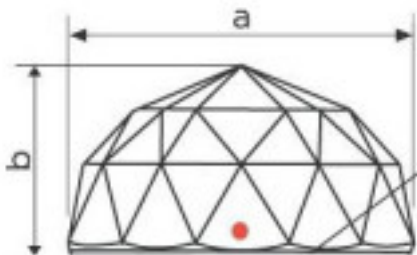

Diámetro (mm): 30 Color: Transparente
Taladro Central (mm): 8,8

SWAROVSKI CRYSTAL > Strass Swarovski Crystal > Piezas para Pegar Strass Swarovski

Subfamilia Cristal con Cal para Pegado Strass Swarovski

Imagen	Artículo	Descripción	Lote	Precio/Unidad
	110855033		1	6,05 €
		Bola 8556/030 002 Swarovski Crystal	24	5,75 €
		Diámetro (mm): 30 Color: Transparente	48	5,59 €