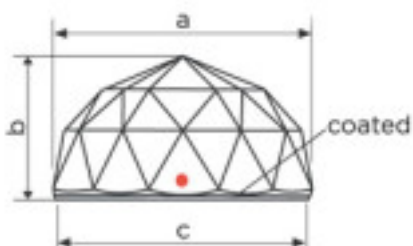

Catálogo **SWAROVSKI CRYSTAL**  
 Línea **Strass Swarovski Crystal**  
 Familia **Piezas para Pegar Strass Swarovski**

Subfamilia **Cristal con Cal para Pegado Strass Swarovski**

**NOTA IMPORTANTE: Las líneas STRASS y SPECTRA están fuera de producción. Los artículos en stock estarán disponibles hasta fin de existencias.**

Imagen	Artículo	Descripción	Lote	Precio/Unidad
	110855012		1	4,29 €
	Media bola 7120/14mm.Talla clasica CAL`V`SI		112	3,44 €
	Swarovski Crystal		560	2,99 €

Con efecto CAL`VZ`SI. a=13,9(+/-0,3mm)  
 b=7,5(+/-0,3mm) c=13,3(+/-0,3mm)