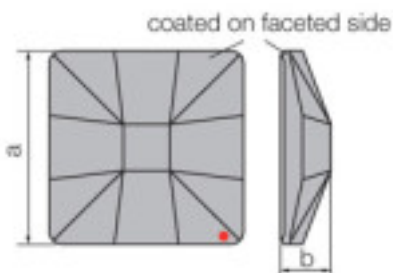

SWAROVSKI CRYSTAL > Strass Swarovski Crystal > Piezas para Pegar Strass Swarovski

Subfamilia Cristales Planos Strass Coated En Parte Facetada

Imagen	Artículo	Descripción	Lote	Precio/Unidad
	113783353		1	7,00 €
	Classic Square 2483/25mm CAL'SI Swarovski		16	5,60 €
	Crystal		32	4,87 €