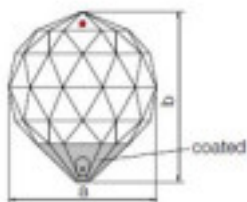

Con efecto CAL`VZ`SI. a=13,9(+/-0,3mm)
b=7,5(+/-0,3mm) c=13,3(+/-0,3mm)

Diámetro (mm): 14 Color: Transparente

Referencia: 1067322

	110855027		1	2,25 €
	Bola 8550/20mm. Med.Sapphire CAL`VZ`SI		48	2,15 €
	Swarovski Crystal		144	2,09 €