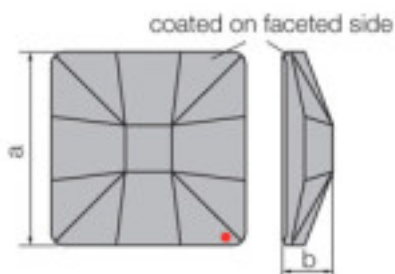

Catálogo **SWAROVSKI CRYSTAL**  
 Línea **Strass Swarovski Crystal**  
 Familia **Piezas para Pegar Strass Swarovski**

Subfamilia **Cristales Planos Strass Coated En Parte Facetada**

**NOTA IMPORTANTE: Las líneas STRASS y SPECTRA están fuera de producción. Los artículos en stock estarán disponibles hasta fin de existencias.**

Efecto aplicado en parte facetada. Medidas: A=10mm (+/-0,3mm); B=3,5mm (+/-0,3mm)

Referencia: 1066769

SWAROVSKI CRYSTAL > Strass Swarovski Crystal > Piezas para Pegar Strass Swarovski

**Subfamilia Cristales Planos Strass Coated En Parte Facetada**