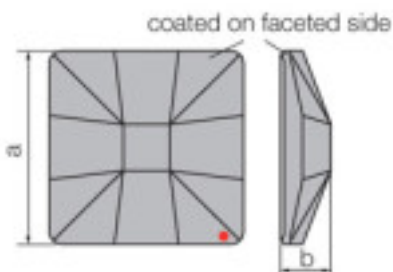

Subfamilia Cristales Planos Strass Coated En Parte Facetada

Imagen	Artículo	Descripción	Lote	Precio/Unidad
	113783353		1	7,00 €
	Classic Square 2483/25mm CAL´SI´ Swarovski		16	5,60 €
	Crystal		32	4,87 €

Efecto aplicado en parte facetada. Medidas: A=25mm (+/-0,3mm); B=6,5mm (+/-0,3mm)

Referencia: 1066779

	113783354		1	6,79 €
	Classic Square 2483/25mm Sahara V Swarovski		16	5,43 €
	Crystal		32	4,72 €

Efecto aplicado en parte facetada. Medidas: A=25mm (+/-0,3mm); B=6,5mm (+/-0,3mm)