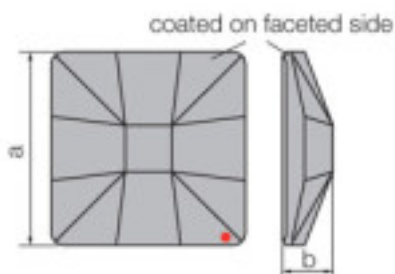

Referencia: 1066854

SWAROVSKI CRYSTAL > Strass Swarovski Crystal > Piezas para Pegar Strass Swarovski

Subfamilia Cristales Planos Strass Coated En Parte Plana

Imagen	Artículo	Descripción	Lote	Precio/Unidad
	113783405		1	16,07 €
	Chessboard Circle 2035/40 Sage Swarovski Crystal		3	12,85 €
	Efecto aplicado en parte plana. Medidas: A=40mm (+/-0,3mm); B=7,7mm (+/-0,3mm)		6	11,17 €
	Longitud (mm): 40			

Catálogo **SWAROVSKI CRYSTAL**
 Línea **Strass Swarovski Crystal**
 Familia **Piezas para Pegar Strass Swarovski**

Subfamilia **Cristales Planos Strass Coated En Parte Facetada**

NOTA IMPORTANTE: Las líneas STRASS y SPECTRA están fuera de producción. Los artículos en stock estarán disponibles hasta fin de existencias.

Efecto aplicado en parte facetada. Medidas: A=10mm (+/-0,3mm); B=3,5mm (+/-0,3mm)

Referencia: 1066769

SWAROVSKI CRYSTAL > Strass Swarovski Crystal > Piezas para Pegar Strass Swarovski

Subfamilia Cristales Planos Strass Coated En Parte Facetada