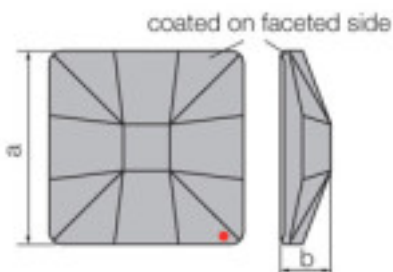

Referencia: 1025867

SWAROVSKI CRYSTAL > Strass Swarovski Crystal > Piezas para Pegar Strass Swarovski

Subfamilia Cristales Planos Strass Coated En Parte Facetada

Imagen	Artículo	Descripción	Lote	Precio/Unidad
	113783114		1	1,10 €
	Classic Square 2483/10mm Sahara V Swarovski		48	0,88 €
	Crystal		144	0,76 €

Efecto aplicado en parte facetada. Medidas: A=10mm (+/-0,3mm); B=3,5mm (+/-0,3mm)

Referencia: 1066769

	113783115		1	0,94 €
	Classic Square 2483/10 CRYSTAL SAGE V		48	0,75 €
			144	0,65 €

Efecto aplicado en parte facetada. Medidas: A=10mm (+/-0,3mm); B=3,5mm (+/-0,3mm)