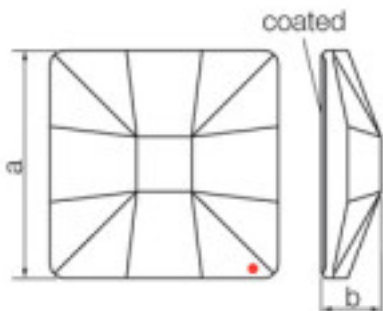

Imagen	Artículo	Descripción	Lote	Precio/Unidad
	113783101		1	1,07 €
	Classic Square 2483/10mm Bermbl Swarovski Crystal		48	0,86 €
			144	0,74 €

Coated en parte plana. Medidas: A=10(+/-0,3) ;  
B=3,5(+/-0,3)

Longitud (mm): 10 Ancho (mm): 10  
Color: Bermuda Blue

	113783102		1	0,69 €
	Crystal Square 8083 010 001 Blazing Red Swarovski Crystal		245	0,62 €
			980	0,60 €

Coated en parte plana. Medidas: A=10(+/-0,3) ;  
B=3,5(+/-0,3)

Longitud (mm): 10 Ancho (mm): 10

SWAROVSKI CRYSTAL > Strass Swarovski Crystal > Piezas para Pegar Strass Swarovski

Subfamilia **Cristales Planos Strass Coated En Parte Plana**

Imagen	Artículo	Descripción	Lote	Precio/Unidad
	113783104		1	1,07 €
	Classic Square 2483/10mm Sahara Swarovski Crystal		48	0,86 €
			144	0,74 €

Coated en parte plana. Medidas: A=10mm (+/-0,3mm); B=3,5mm (+/-0,3mm)

Longitud (mm): 10 Ancho (mm): 10

	113783201		1	4,93 €
	Chessboard Circle 2035/20mm Bermbl Swarovski Crystal		20	3,95 €
			40	3,44 €

Efecto aplicado en parte plana. Medidas: A=20mm (+/-0,3mm); B=3,8mm (+/-0,3mm).