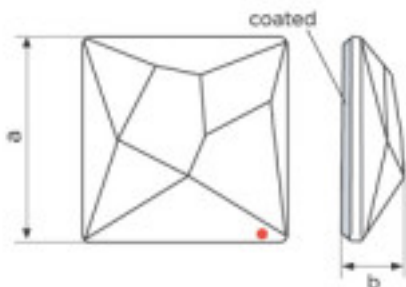

SWAROVSKI CRYSTAL > Strass Swarovski Crystal > Piezas para Pegar Strass Swarovski

Subfamilia Cristales Planos Strass Coated En Parte Plana

Imagen	Artículo	Descripción	Lote	Precio/Unidad
	113783251A		1	8,61 €
	Asymmetric Square 2420/25mm Bermuda blue		16	6,87 €
			32	5,99 €