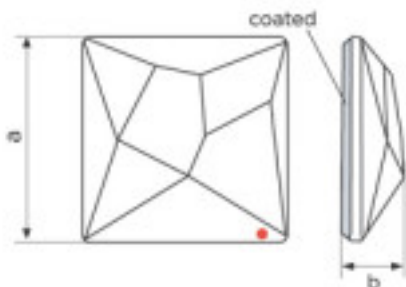

Longitud (mm): 20

SWAROVSKI CRYSTAL > Strass Swarovski Crystal > Piezas para Pegar Strass Swarovski

**Subfamilia Cristales Planos Strass Coated En Parte Plana**

Imagen	Artículo	Descripción	Lote	Precio/Unidad
	113783251A		1	8,61 €
	Asymmetric Square 2420/25mm Bermuda blue		16	6,87 €
			32	5,99 €

Efecto aplicado en parte plana. Medidas: A=25mm (+/-0,3mm); B=6,5mm (+/-0,3mm)

Color: Bermuda Blue

	113783252		1	2,60 €
	Crystal Square 8083 025 001 Blazing Red Swarovski Crystal		32	2,32 €
			256	2,30 €