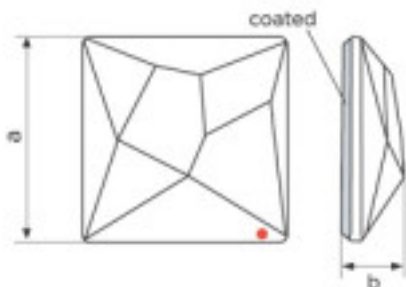

Imagen	Artículo	Descripción	Lote	Precio/Unidad
	113783101		1	1,07 €
	Classic Square 2483/10mm Bermbl Swarovski Crystal		48	0,86 €
			144	0,74 €

Coated en parte plana. Medidas: A=10(+/-0,3) ;
B=3,5(+/-0,3)

Longitud (mm): 10 Ancho (mm): 10
Color: Bermuda Blue

	113783102		1	0,69 €
	Crystal Square 8083 010 001 Blazing Red Swarovski Crystal		245	0,62 €
			980	0,60 €

Coated en parte plana. Medidas: A=10(+/-0,3) ;
B=3,5(+/-0,3)

Longitud (mm): 10 Ancho (mm): 10

SWAROVSKI CRYSTAL > Strass Swarovski Crystal > Piezas para Pegar Strass Swarovski

Subfamilia Cristales Planos Strass Coated En Parte Plana

Imagen	Artículo	Descripción	Lote	Precio/Unidad
	113783103A		1	1,02 €
	Asymmetric Square 2420/10mm CAL V'SI Swarovski Crystal		48	0,82 €
			144	0,70 €