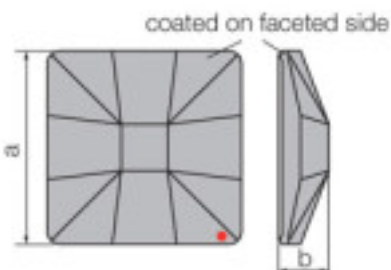

Efecto aplicado en parte facetada. Medidas: A=25mm (+/-0,3mm); B=6,5mm (+/-0,3mm)

Longitud (mm): 25 Ancho (mm): 25

	113783353		1	7,00 €
	Classic Square 2483/25mm CAL'SI Swarovski		16	5,60 €
	Crystal		32	4,87 €