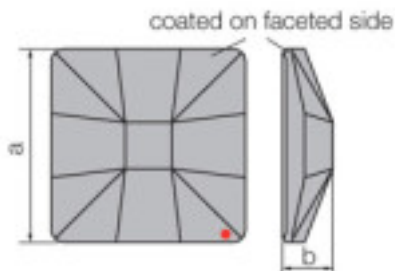

Catálogo **SWAROVSKI CRYSTAL**
Línea **Strass Swarovski Crystal**
Familia **Piezas para Pegar Strass Swarovski**

Subfamilia **Cristales Planos Strass Coated En Parte Facetada**

NOTA IMPORTANTE: Las líneas STRASS y SPECTRA están fuera de producción. Los artículos en stock estarán disponibles hasta fin de existencias.

Imagen	Artículo	Descripción	Lote	Precio/Unidad
	110885440		1	0,4830 €
		Pieza 8854/014 000 Swarovski Crystal		
		Color: Transparente		

	113783111		1	1,07 €
		Classic Square 2483/10mm Bernbl'V Swarovski Crystal	48	0,86 €
			144	0,74 €

Efecto aplicado en parte facetada. Medidas: A=10mm (+/-0,3mm); B=3,5mm (+/-0,3mm)

Longitud (mm): 10 Ancho (mm): 10