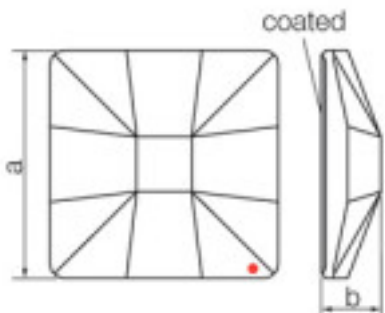

Imagen	Artículo	Descripción	Lote	Precio/Unidad
	113783101		1	1,07 €
	Classic Square 2483/10mm Bermbl Swarovski Crystal		48	0,86 €
			144	0,74 €

Coated en parte plana. Medidas: A=10(+/-0,3) ; B=3,5(+/-0,3)

Longitud (mm): 10 Ancho (mm): 10  
Color: Bermuda Blue

	113783102		1	0,69 €
	Crystal Square 8083 010 001 Blazing Red Swarovski Crystal		245	0,62 €
			980	0,60 €

Coated en parte plana. Medidas: A=10(+/-0,3) ; B=3,5(+/-0,3)

Longitud (mm): 10 Ancho (mm): 10

SWAROVSKI CRYSTAL > Strass Swarovski Crystal > Piezas para Pegar Strass Swarovski

**Subfamilia Cristales Planos Strass Coated En Parte Plana**

Imagen	Artículo	Descripción	Lote	Precio/Unidad
	113783104		1	1,07 €
	Classic Square 2483/10mm Sahara Swarovski Crystal		48	0,86 €
			144	0,74 €

Coated en parte plana. Medidas: A=10mm (+/-0,3mm); B=3,5mm (+/-0,3mm)

Longitud (mm): 10 Ancho (mm): 10

	113783201		1	4,93 €
	Chessboard Circle 2035/20mm Bermbl Swarovski Crystal		20	3,95 €
			40	3,44 €

Efecto aplicado en parte plana. Medidas: A=20mm (+/-0,3mm); B=3,8mm (+/-0,3mm).