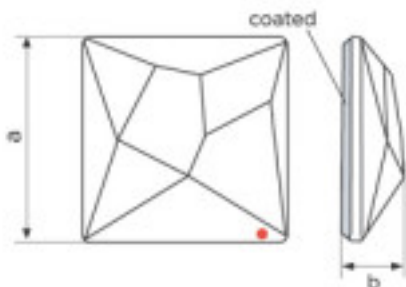

SWAROVSKI CRYSTAL > Strass Swarovski Crystal > Piezas para Pegar Strass Swarovski

Subfamilia Cristales Planos Strass Coated En Parte Plana

Imagen	Artículo	Descripción	Lote	Precio/Unidad
	113783253A		1	7,00 €
	Asymmetric Square 2420/25mm CAL V'SI Swarovski Crystal		16	5,60 €
			32	4,87 €