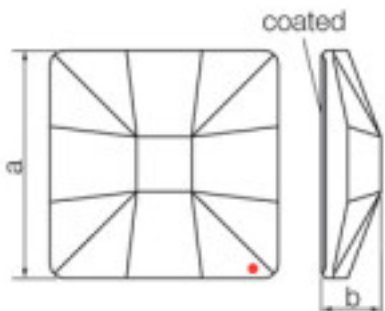

Imagen	Artículo	Descripción	Lote	Precio/Unidad
	113783101		1	1,07 €
	Classic Square 2483/10mm Bermbl Swarovski Crystal		48	0,86 €
			144	0,74 €

Coated en parte plana. Medidas: A=10(+/-0,3) ; B=3,5(+/-0,3)

Longitud (mm): 10 Ancho (mm): 10
Color: Bermuda Blue

	113783102		1	0,69 €
	Crystal Square 8083 010 001 Blazing Red Swarovski Crystal		245	0,62 €
			980	0,60 €

Coated en parte plana. Medidas: A=10(+/-0,3) ; B=3,5(+/-0,3)

Longitud (mm): 10 Ancho (mm): 10

SWAROVSKI CRYSTAL > Strass Swarovski Crystal > Piezas para Pegar Strass Swarovski

Subfamilia Cristales Planos Strass Coated En Parte Plana

Imagen	Artículo	Descripción	Lote	Precio/Unidad
	113783104		1	1,07 €
	Classic Square 2483/10mm Sahara Swarovski Crystal		48	0,86 €
			144	0,74 €

Coated en parte plana. Medidas: A=10mm (+/-0,3mm); B=3,5mm (+/-0,3mm)

Longitud (mm): 10 Ancho (mm): 10

	113783201		1	4,93 €
	Chessboard Circle 2035/20mm Bermbl Swarovski Crystal		20	3,95 €
			40	3,44 €

Efecto aplicado en parte plana. Medidas: A=20mm (+/-0,3mm); B=3,8mm (+/-0,3mm).