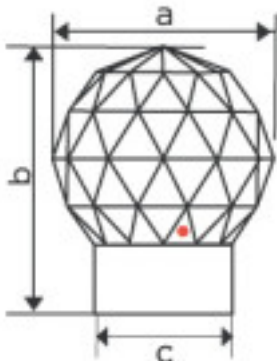

Subfamilia **Chatones Strass Swarovski**

Imagen	Artículo	Descripción	Lote	Precio/Unidad
	113737343		1	59,65 €
	Globe Handle 7156/40mm 081 Gold		5	47,72 €

Soporte metalico bañado en oro.
Medidas:40mmx50mm(A=40mm; B=50mm;
C=25,5mm)

Referencia: 1072848

113737351
Globe Handle 7157/50mm Cromo

Soporte Cromo. Medidas: A=50mm; B=59,5mm;
C=31,5mm.