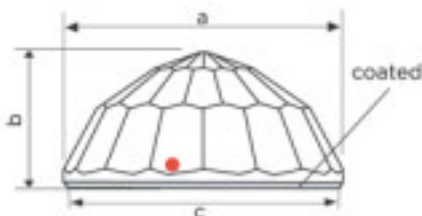

Efecto CALVZ para pegar

Diámetro (mm): 20 Color: Antique green

	110855029		1	6,20 €
	Media bola 7125/20 mm. CAL`V`SI Swarovski Crystal		60	4,94 €
			300	4,31 €

Efecto CAL`V`SI para pegar. medidas: A=19,9mm (+/-0,4mm); B=9,8mm (+/-0,3mm); C=19,4mm (+/-0,3mm).

Diámetro (mm): 20 Color: Transparente

SWAROVSKI CRYSTAL > Strass Swarovski Crystal > Piezas para Pegar Strass Swarovski

Subfamilia Cristal con Cal para Pegado Strass Swarovski

Imagen	Artículo	Descripción	Lote	Precio/Unidad
	11085502V		1	3,49 €
	Bola 8550/20mm. VM Swarovski Crystal		48	3,33 €
	Diámetro (mm): 20 Color: Efecto Vitrail Medium		144	3,23 €