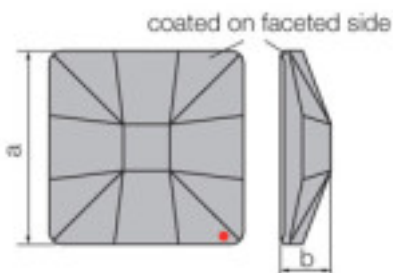

SWAROVSKI CRYSTAL > Strass Swarovski Crystal > Piezas para Pegar Strass Swarovski

Subfamilia Cristales Planos Strass Coated En Parte Facetada

Imagen	Artículo	Descripción	Lote	Precio/Unidad
	113783114		1	1,10 €
	Classic Square 2483/10mm Sahara V Swarovski		48	0,88 €
	Crystal		144	0,76 €