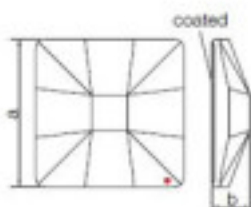

Efecto aplicado en parte plana. Medidas: A=25mm (+/-0,3mm); B=6,5mm (+/-0,3mm)

Color: Bermuda Blue

	113783252		1	2,60 €
	Crystal Square 8083 025 001 Blazing Red Swarovski Crystal		32	2,32 €
			256	2,30 €