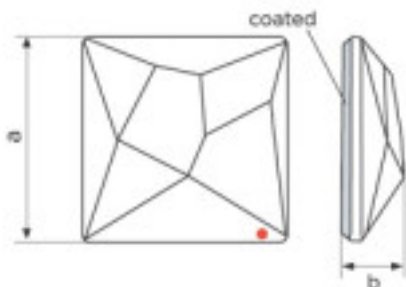

SWAROVSKI CRYSTAL > Strass Swarovski Crystal > Piezas para Pegar Strass Swarovski

Subfamilia **Cristales Planos Strass Coated En Parte Plana**

Imagen	Artículo	Descripción	Lote	Precio/Unidad
	113783251A		1	8,61 €
	Asymmetric Square 2420/25mm Bermuda blue		16	6,87 €
			32	5,99 €