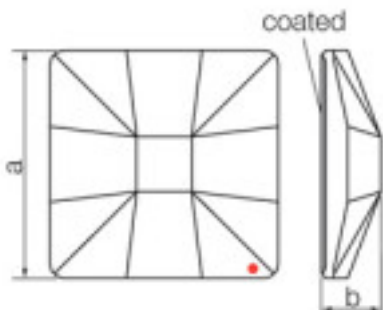

Longitud (mm): 10 Ancho (mm): 10
Color: Bermuda Blue

	113783102		1	0,69 €
	Crystal Square 8083 010 001 Blazing Red Swarovski Crystal		245	0,62 €
			980	0,60 €

Coated en parte plana. Medidas: A=10(+/-0,3) ;
B=3,5(+/-0,3)

Longitud (mm): 10 Ancho (mm): 10

SWAROVSKI CRYSTAL > Strass Swarovski Crystal > Piezas para Pegar Strass Swarovski

Subfamilia Cristales Planos Strass Coated En Parte Plana

Imagen	Artículo	Descripción	Lote	Precio/Unidad
	113783103A		1	1,02 €
	Asymmetric Square 2420/10mm CAL V'SI Swarovski Crystal		48	0,82 €
			144	0,70 €

Coated en parte plana. Medidas: A=10mm (+/-0,3mm); B=3,5mm (+/-0,3mm)

Longitud (mm): 10 Ancho (mm): 10

Referencia: 1066793

	113783104		1	1,07 €
	Classic Square 2483/10mm Sahara Swarovski Crystal		48	0,86 €
			144	0,74 €