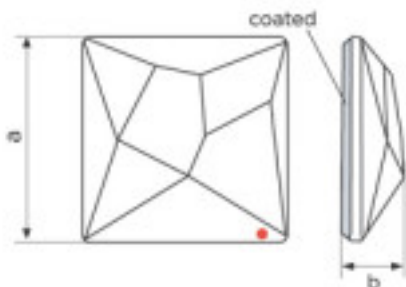

Color: Bermuda Blue

SWAROVSKI CRYSTAL > Strass Swarovski Crystal > Piezas para Pegar Strass Swarovski

Subfamilia Cristales Planos Strass Coated En Parte Plana

Imagen	Artículo	Descripción	Lote	Precio/Unidad
	113783204		1	5,53 €
	2035/20mm Sahara		20	4,43 €
	Efecto aplicado en parte plana. Medidas: A=20mm (+/-0,3mm); B=3,8mm (+/-0,3mm).		40	3,84 €

	113783205		1	5,15 €
	Crystal Circle 8083 020mm 002 Sage Swarovski Crystal		72	4,12 €
	Efecto aplicado en parte plana. Medidas: A=20mm (+/-0,3mm); B=3,8mm (+/-0,3mm).		360	3,58 €

Efecto aplicado en parte plana. Medidas: A=20mm (+/-0,3mm); B=3,8mm (+/-0,3mm).

Longitud (mm): 20

SWAROVSKI CRYSTAL > Strass Swarovski Crystal > Piezas para Pegar Strass Swarovski

Subfamilia Cristales Planos Strass Coated En Parte Plana

Imagen	Artículo	Descripción	Lote	Precio/Unidad
	113783251A		1	8,61 €
	Asymmetric Square 2420/25mm Bermuda blue		16	6,87 €
			32	5,99 €