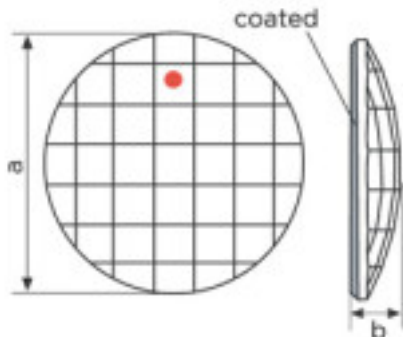

Longitud (mm): 10 Ancho (mm): 10
Color: Bermuda Blue

	113783102		1	0,69 €
	Crystal Square 8083 010 001 Blazing Red Swarovski Crystal		245	0,62 €
			980	0,60 €

Coated en parte plana. Medidas: A=10(+/-0,3) ; B=3,5(+/-0,3)

Longitud (mm): 10 Ancho (mm): 10

SWAROVSKI CRYSTAL > Strass Swarovski Crystal > Piezas para Pegar Strass Swarovski

Subfamilia Cristales Planos Strass Coated En Parte Plana

Imagen	Artículo	Descripción	Lote	Precio/Unidad
	113783104		1	1,07 €
	Classic Square 2483/10mm Sahara Swarovski Crystal		48	0,86 €
			144	0,74 €

Coated en parte plana. Medidas: A=10mm (+/-0,3mm); B=3,5mm (+/-0,3mm)

Longitud (mm): 10 Ancho (mm): 10

	113783201		1	4,93 €
	Chessboard Circle 2035/20mm Bermbl Swarovski Crystal		20	3,95 €
			40	3,44 €

Efecto aplicado en parte plana. Medidas: A=20mm (+/-0,3mm); B=3,8mm (+/-0,3mm).