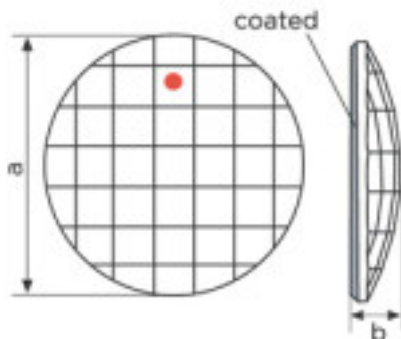

Longitud (mm): 10 Ancho (mm): 10  
Color: Bermuda Blue

	113783102		1	0,69 €
	Crystal Square 8083 010 001 Blazing Red Swarovski Crystal		245	0,62 €
			980	0,60 €

Coated en parte plana. Medidas: A=10(+/-0,3) ;  
B=3,5(+/-0,3)

Longitud (mm): 10 Ancho (mm): 10

SWAROVSKI CRYSTAL > Strass Swarovski Crystal > Piezas para Pegar Strass Swarovski

Subfamilia **Cristales Planos Strass Coated En Parte Plana**

Imagen	Artículo	Descripción	Lote	Precio/Unidad
	113783104		1	1,07 €
	Classic Square 2483/10mm Sahara Swarovski Crystal		48	0,86 €
			144	0,74 €

Coated en parte plana. Medidas: A=10mm (+/-0,3mm); B=3,5mm (+/-0,3mm)

Longitud (mm): 10 Ancho (mm): 10

	113783201		1	4,93 €
	Chessboard Circle 2035/20mm Bermbl Swarovski Crystal		20	3,95 €
			40	3,44 €

Efecto aplicado en parte plana. Medidas: A=20mm (+/-0,3mm); B=3,8mm (+/-0,3mm).