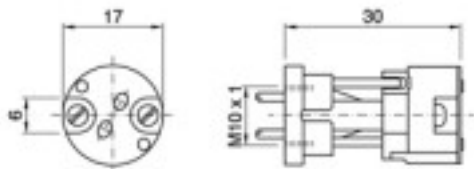

MATERIAL ELÉCTRICO > Portalámparas > Portalámparas Baja Tensión

Subfamilia **Accesorios para Portalámpara Halog. Baja Tensión**

Imagen	Artículo	Descripción	Lote	Precio/Unidad
	AR4090005		1	0,4447 €
	Soporte SUR 10/1 para portalámparas 5300 M10x1		1000	0,3474 €
		Soporte de resina para portalámparas halogeno 5300, fijacion por tornillos M3 , roscado M10/1	2000	0,3372 €