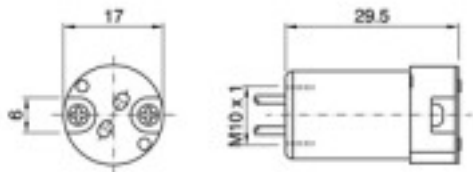

MATERIAL ELÉCTRICO > Portalámparas > Portalámparas Baja Tensión

Subfamilia **Accesorios para Portalámpara Halog. Baja Tensión**

Imagen	Artículo	Descripción	Lote	Precio/Unidad
	47SUA10		1	1,25 €
	Soporte SUA M10/1 para portalámparas Halógeno BT		50	1,14 €
	5300		1000	1,12 €

aluminio roscado M10x1

Longitud (mm): 29,5 Diámetro (mm): 17
Color: Aluminio