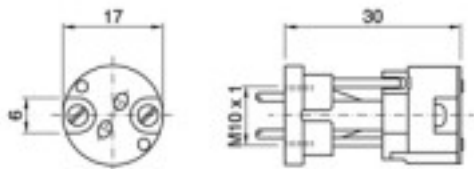

MATERIAL ELÉCTRICO > Portalámparas > Portalámparas Baja Tensión

Subfamilia **Accesorios para Portalámpara Halog. Baja Tensión**

Imagen	Artículo	Descripción	Lote	Precio/Unidad
	AR4090005		1	0,4447 €
	Soporte SUR 10/1 para portalámparas 5300 M10x1		1000	0,3474 €
	Soporte de resina para portalámparas halogeno 5300, fijacion por tornillos M3 , roscado M10/1		2000	0,3372 €

Alto (mm): 17 Diámetro (mm): 17