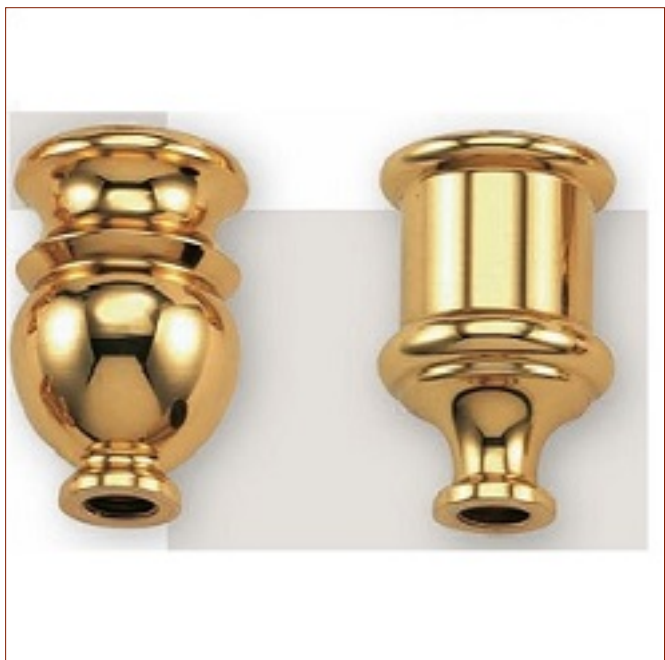

Catálogo **FUNDICION LATON**

Línea **Fundición Ghidini**

Familia **Portavelas**

Subfamilia **Portavelas**

Ver catálogo completo de esta sección aquí

Imagen	Artículo	Descripción	Lote	Precio/Unidad
	29M0005		1	3,33 €
	Portavela M-5 Ghidini.		150	2,99 €
	Roscado M10x1		300	2,83 €
	Alto (mm): 37 Diámetro (mm): 35			

FUNDICION LATON > Fundición Ghidini > Portavelas

Subfamilia **Portavelas**

Imagen	Artículo	Descripción	Lote	Precio/Unidad
	29M0009		1	19,06 €
	Portavela M-9 Ghidini		150	17,02 €
	Roscado M10x1.		300	16,20 €
	Alto (mm): 67 Diámetro (mm): 68			
				

	29M0011		1	12,62 €
	Portavela M-11 Ghidini.		150	11,26 €
	Roscado M10x1.		300	10,74 €
	Alto (mm): 36 Diámetro (mm): 27			
				

FUNDICION LATON > Fundición Ghidini > Portavelas

Subfamilia **Portavelas**

Imagen	Artículo	Descripción	Lote	Precio/Unidad
	29M0012		1	7,42 €
	Portavela M-12 Ghidini.		150	6,63 €
	Roscado M10x1.		300	6,33 €
	Alto (mm): 44 Diámetro (mm): 30			

	29M0014		1	9,17 €
	Portavela M-14 Ghidini.		150	8,19 €
	Roscado M10x1.		300	7,77 €
	Alto (mm): 58 Diámetro (mm): 29			