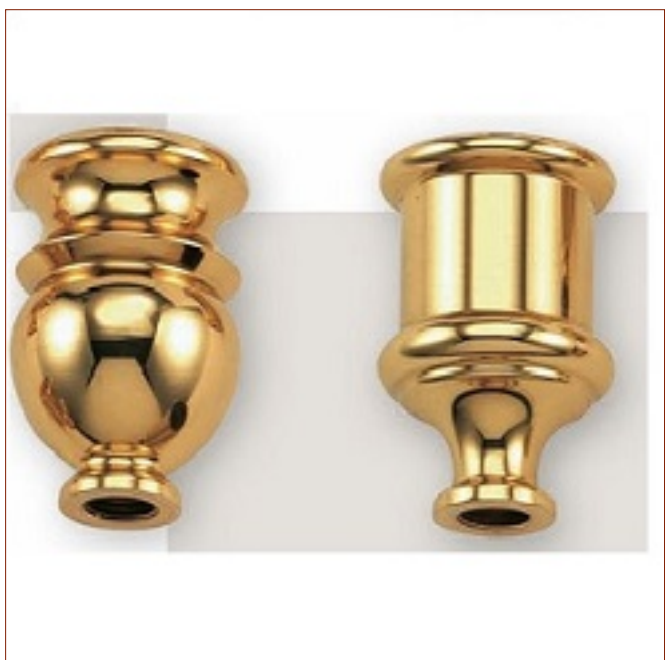

Catálogo **FUNDICION LATON**

Línea **Fundición Ghidini**

Familia **Portavelas**

Subfamilia **Portavelas**

**Ver catálogo completo de esta sección aquí**

Imagen	Artículo	Descripción	Lote	Precio/Unidad
	29M0005		1	3,56 €
	Portavela M-5 Ghidini.		150	3,20 €
	Roscado M10x1		300	3,04 €
	Alto (mm): 37 Diámetro (mm): 35			

FUNDICION LATON > Fundición Ghidini > Portavelas

Subfamilia **Portavelas**

Imagen	Artículo	Descripción	Lote	Precio/Unidad
	29M0009		1	20,41 €
	Portavela M-9 Ghidini		150	18,23 €
	Roscado M10x1.		300	17,34 €
	Alto (mm): 67 Diámetro (mm): 68			
				

	29M0011		1	13,52 €
	Portavela M-11 Ghidini.		150	12,05 €
	Roscado M10x1.		300	11,51 €
	Alto (mm): 36 Diámetro (mm): 27			
				

FUNDICION LATON > Fundición Ghidini > Portavelas

Subfamilia **Portavelas**

Imagen	Artículo	Descripción	Lote	Precio/Unidad
	29M0012		1	7,94 €
	Portavela M-12 Ghidini.		150	7,10 €
	Roscado M10x1.		300	6,77 €
	Alto (mm): 44 Diámetro (mm): 30			
				

	29M0014		1	9,82 €
	Portavela M-14 Ghidini.		150	8,78 €
	Roscado M10x1.		300	8,32 €
	Alto (mm): 58 Diámetro (mm): 29			
				