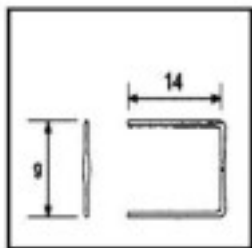

E19153091	Lazo pata larga 9153 9mm Oro	7230 (Pedido mínimo)	0,0601 €
		Longitud (mm): 14 Alto (mm): 9 Color: Oro