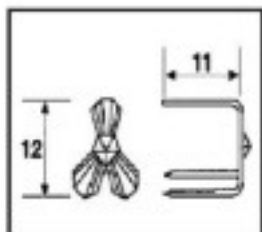

E19144121	Lazo tres patas 9144 12mm Oro	2650 (Pedido mínimo)	0,1834 €
		Longitud (mm): 12 Alto (mm): 11 Color: Oro