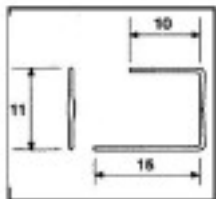

CRISTAL PARA LAMPARAS > Scholer Crystal Austria > Schöler ZIP line

Subfamilia **Accesorios engarce y pegado**

Imagen	Artículo	Descripción	Lote	Precio/Unidad
	E19152111	Lazo pata desigual 9152 11mm Oro	7320 (Pedido mínimo)	0,0594 €
		Alto (mm): 11 Color: Oro