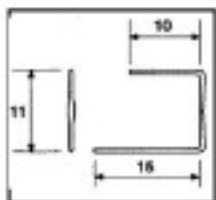

E19152112	Lazo pata desigual 9152 11mm Cromo	7320 (Pedido mínimo)	0,0099 €
		Alto (mm): 11 Color: Cromo