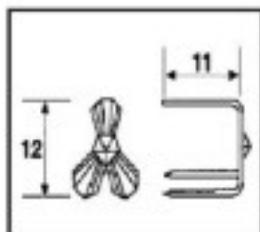

E19144121	Lazo tres patas 9144 12mm Oro	2650 (Pedido mínimo)	0,1834 €
		Longitud (mm): 12 Alto (mm): 11 Color: Oro