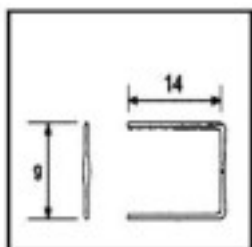

E19153091	Lazo pata larga 9153 9mm Oro	7230 (Pedido mínimo)	0,0601 €
		Longitud (mm): 14 Alto (mm): 9 Color: Oro