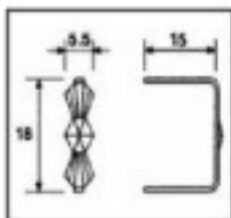

E19141180	Lazo pata Corta 9141 18mm Latón	2650 (Pedido mínimo)	0,0244 €
		Longitud (mm): 15 Alto (mm): 18 Color: Latón