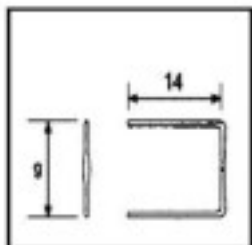

E19153091	Lazo pata larga 9153 9mm Oro	7230 (Pedido mínimo)	0,0549 €
		Longitud (mm): 14 Alto (mm): 9 Color: Oro