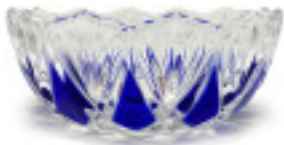

205313T		1	4,03 €
	Bowl Cristal D130x55mm. Original Walther Glas. Made in Germany. azul		12	3,73 €
			48	3,34 €
	Alto (mm): 55 Diámetro (mm): 130 Color: Azul