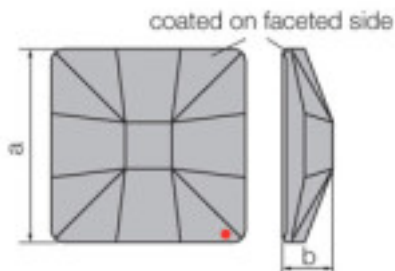

Catálogo **SWAROVSKI CRYSTAL**
Línea **Strass Swarovski Crystal**
Familia **Piezas para Pegar Strass Swarovski**

Subfamilia **Cristales Planos Strass Coated En Parte Facetada**

NOTA IMPORTANTE: Las líneas STRASS y SPECTRA están fuera de producción. Los artículos en stock estarán disponibles hasta fin de existencias.

Imagen	Artículo	Descripción	Lote	Precio/Unidad
	110885440		1	0,4830 €
	Pieza 8854/014 000 Swarovski Crystal			
	Color: Transparente			

	113783114		1	1,10 €
	Classic Square 2483/10mm Sahara V Swarovski Crystal		48	0,88 €
			144	0,76 €

Efecto aplicado en parte facetada. Medidas: A=10mm (+/-0,3mm); B=3,5mm (+/-0,3mm)

Referencia: 1066769