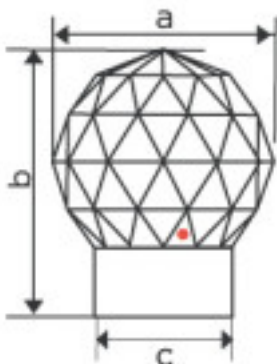

Referencia: 1072848

113737351
Globe Handle 7157/50mm Cromo

Soporte Cromo. Medidas: A=50mm; B=59,5mm;
C=31,5mm.

Catálogo **SWAROVSKI CRYSTAL**

Línea **Strass Swarovski Crystal**

Familia **Cristales Strass para Focos**