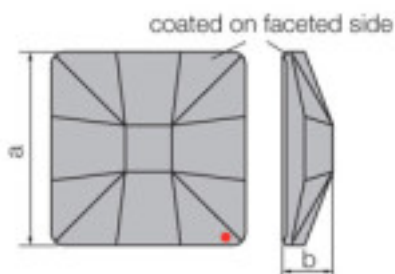

Catálogo **SWAROVSKI CRYSTAL**
Línea **Strass Swarovski Crystal**
Familia **Piezas para Pegar Strass Swarovski**

Subfamilia **Cristales Planos Strass Coated En Parte Facetada**

NOTA IMPORTANTE: Las líneas STRASS y SPECTRA están fuera de producción. Los artículos en stock estarán disponibles hasta fin de existencias.

Imagen	Artículo	Descripción	Lote	Precio/Unidad
	110885440		1	0,4830 €
	Pieza 8854/014 000 Swarovski Crystal			
	Color: Transparente			

	113783114		1	1,10 €
	Classic Square 2483/10mm Sahara V Swarovski Crystal		48	0,88 €
			144	0,76 €

Efecto aplicado en parte facetada. Medidas: A=10mm (+/-0,3mm); B=3,5mm (+/-0,3mm)

Referencia: 1066769