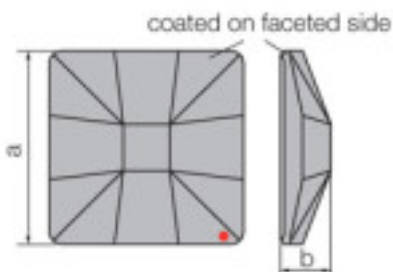

Efecto aplicado en parte facetada. Medidas: A=25mm (+/-0,3mm); B=6,5mm (+/-0,3mm)

Referencia: 1066779

	113783354		1	6,79 €
	Classic Square 2483/25mm Sahara V Swarovski		16	5,43 €
	Crystal		32	4,72 €

Efecto aplicado en parte facetada. Medidas: A=25mm (+/-0,3mm); B=6,5mm (+/-0,3mm)