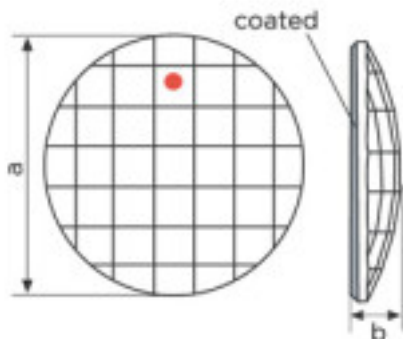

Longitud (mm): 10 Ancho (mm): 10

SWAROVSKI CRYSTAL > Strass Swarovski Crystal > Piezas para Pegar Strass Swarovski

**Subfamilia Cristales Planos Strass Coated En Parte Plana**

Imagen	Artículo	Descripción	Lote	Precio/Unidad
	113783104		1	1,07 €
	Classic Square 2483/10mm Sahara Swarovski Crystal		48	0,86 €
			144	0,74 €

Coated en parte plana. Medidas: A=10mm (+/-0,3mm); B=3,5mm (+/-0,3mm)

Longitud (mm): 10 Ancho (mm): 10

	113783201		1	4,93 €
	Chessboard Circle 2035/20mm Bermbl Swarovski Crystal		20	3,95 €
			40	3,44 €

Efecto aplicado en parte plana. Medidas: A=20mm (+/-0,3mm); B=3,8mm (+/-0,3mm).