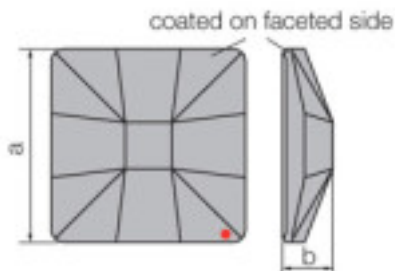

Catálogo **SWAROVSKI CRYSTAL**
Línea **Strass Swarovski Crystal**
Familia **Piezas para Pegar Strass Swarovski**

Subfamilia **Cristales Planos Strass Coated En Parte Facetada**

NOTA IMPORTANTE: Las líneas STRASS y SPECTRA están fuera de producción. Los artículos en stock estarán disponibles hasta fin de existencias.

Imagen	Artículo	Descripción	Lote	Precio/Unidad
	110885440		1	0,4830 €
		Pieza 8854/014 000 Swarovski Crystal		
		Color: Transparente		

	113783114		1	1,10 €
		Classic Square 2483/10mm Sahara V Swarovski Crystal	48	0,88 €
			144	0,76 €

Efecto aplicado en parte facetada. Medidas: A=10mm (+/-0,3mm); B=3,5mm (+/-0,3mm)

Referencia: 1066769