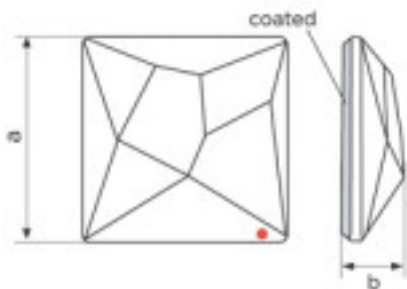

SWAROVSKI CRYSTAL > Strass Swarovski Crystal > Piezas para Pegar Strass Swarovski

Subfamilia Cristales Planos Strass Coated En Parte Plana

Imagen	Artículo	Descripción	Lote	Precio/Unidad
	113783251A		1	8,61 €
	Asymmetric Square 2420/25mm Bermuda blue		16	6,87 €
			32	5,99 €