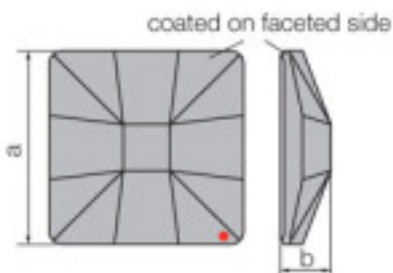

SWAROVSKI CRYSTAL > Strass Swarovski Crystal > Piezas para Pegar Strass Swarovski

Subfamilia Cristales Planos Strass Coated En Parte Facetada

Imagen	Artículo	Descripción	Lote	Precio/Unidad
	113783353		1	7,00 €
	Classic Square 2483/25mm CAL´SI´ Swarovski		16	5,60 €
	Crystal		32	4,87 €