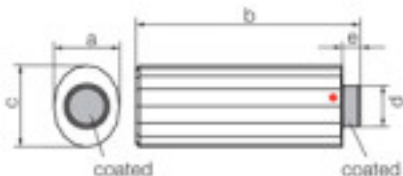

Longitud (mm): 59,6 Diámetro (mm): 25,7  
 Taladro Central (mm): 10

Referencia: 1067468

SWAROVSKI CRYSTAL > Strass Swarovski Crystal > Manillas y Nudos Strass Swarovski

Subfamilia **Manillas Strass**

Imagen	Artículo	Descripción	Lote	Precio/Unidad
	113798301		1	28,62 €
	Manilla Stick 8988/300 001 15x54mm ( ex8988/300)		20	22,90 €
	CAL V Swarovski Crys		80	19,91 €

Medidas: A=15,8mm (+/-0,3mm); B=54,5mm (+/-0,3mm); C=19,8mm (+/-0,3mm); D=9,8mm (+/-0,2mm); E=4,9mm

Longitud (mm): 54,5 Ancho (mm): 19,8

	113798606		1	44,74 €
	Manilla Cascade 7309/60mm ( ex 8988/000/006)strass		15	35,79 €
			45	31,12 €