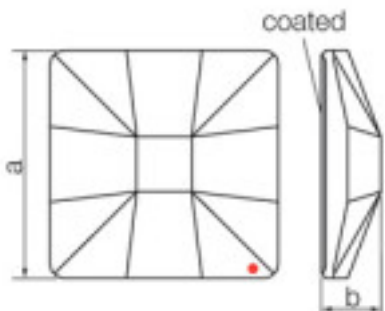

SWAROVSKI CRYSTAL > Strass Swarovski Crystal > Piezas para Pegar Strass Swarovski

Subfamilia Cristales Planos Strass Coated En Parte Plana

Imagen	Artículo	Descripción	Lote	Precio/Unidad
	113783104		1	1,07 €
	Classic Square 2483/10mm Sahara Swarovski Crystal		48	0,86 €
			144	0,74 €