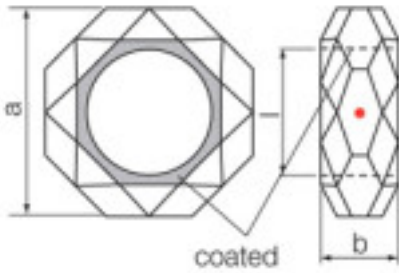

SWAROVSKI CRYSTAL > Strass Swarovski Crystal > Manillas y Nudos Strass Swarovski

Subfamilia **Nudos Strass**

Imagen	Artículo	Descripción	Lote	Precio/Unidad
	1108065Y4		1	24,12 €
	Nudo 8065/052/203 48x18mm. Jet Swarovski Crystal		12	19,30 €
			36	16,78 €
	Alto (mm): 18 Diámetro (mm): 48 Color: Negro Taladro Central (mm): 29