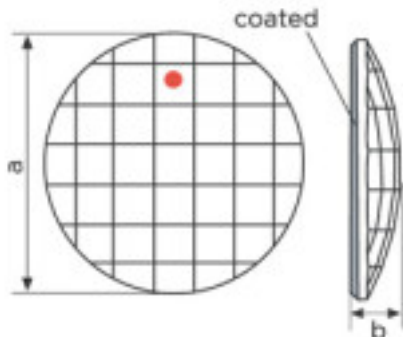

Longitud (mm): 10 Ancho (mm): 10

SWAROVSKI CRYSTAL > Strass Swarovski Crystal > Piezas para Pegar Strass Swarovski

Subfamilia Cristales Planos Strass Coated En Parte Plana

Imagen	Artículo	Descripción	Lote	Precio/Unidad
	113783104		1	1,07 €
	Classic Square 2483/10mm Sahara Swarovski Crystal		48	0,86 €
			144	0,74 €

Coated en parte plana. Medidas: A=10mm (+/-0,3mm); B=3,5mm (+/-0,3mm)

Longitud (mm): 10 Ancho (mm): 10

	113783201		1	4,93 €
	Chessboard Circle 2035/20mm Bermbl Swarovski Crystal		20	3,95 €
			40	3,44 €

Efecto aplicado en parte plana. Medidas: A=20mm (+/-0,3mm); B=3,8mm (+/-0,3mm).