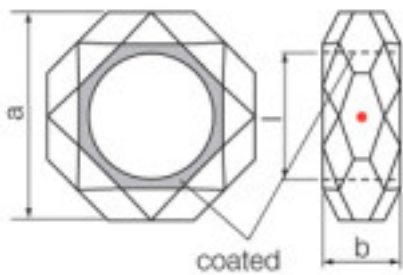

SWAROVSKI CRYSTAL > Strass Swarovski Crystal > Manillas y Nudos Strass Swarovski

Subfamilia **Nudos Strass**

Imagen	Artículo	Descripción	Lote	Precio/Unidad
	1108065Y4		1	24,12 €
	Nudo 8065/052/203 48x18mm. Jet Swarovski Crystal		12	19,30 €
			36	16,78 €
	Alto (mm): 18 Diámetro (mm): 48 Color: Negro Taladro Central (mm): 29