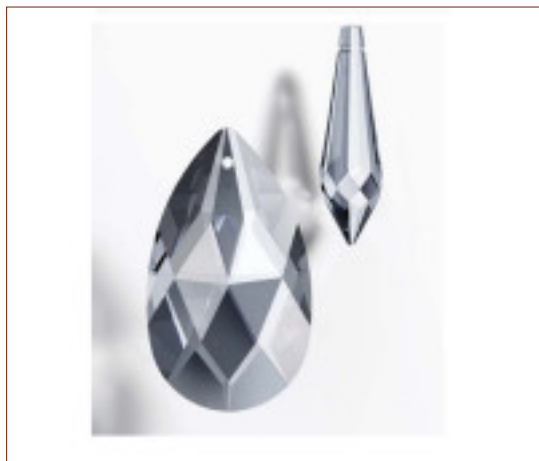

Catálogo **SWAROVSKI CRYSTAL**

Línea **Strass Swarovski Crystal**

Familia **Catalogo Lighting**

Subfamilia **Catalogo Lighting**

Ver todos los artículos de esta sección.

Imagen	Artículo	Descripción	Lote	Precio/Unidad