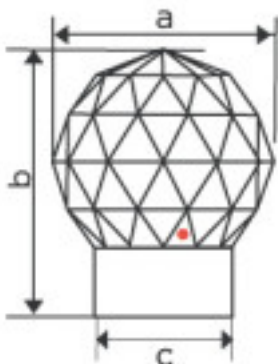

Referencia: 1072848

113737351
Globe Handle 7157/50mm Cromo

Soporte Cromo. Medidas: A=50mm; B=59,5mm;
C=31,5mm.

Catálogo **SWAROVSKI CRYSTAL**

Línea **Strass Swarovski Crystal**

Familia **Cristales Strass para Focos**