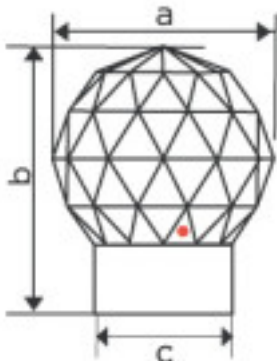

Referencia: 1072848

113737351  
Globe Handle 7157/50mm Cromo

Soporte Cromo. Medidas: A=50mm; B=59,5mm;  
C=31,5mm.

Catálogo **SWAROVSKI CRYSTAL**

Línea **Strass Swarovski Crystal**

Familia **Cristales Strass para Focos**