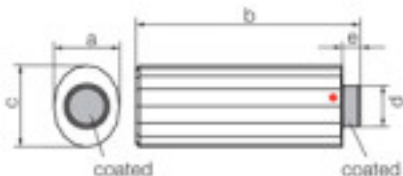

Longitud (mm): 59,6 Diámetro (mm): 25,7
 Taladro Central (mm): 10

Referencia: 1067468

SWAROVSKI CRYSTAL > Strass Swarovski Crystal > Manillas y Nudos Strass Swarovski

Subfamilia **Manillas Strass**

Imagen	Artículo	Descripción	Lote	Precio/Unidad
	113798301		1	28,62 €
	Manilla Stick 8988/300 001 15x54mm (ex8988/300)		20	22,90 €
	CAL V Swarovski Crys		80	19,91 €

Medidas: A=15,8mm (+/-0,3mm); B=54,5mm (+/-0,3mm); C=19,8mm (+/-0,3mm); D=9,8mm (+/-0,2mm); E=4,9mm

Longitud (mm): 54,5 Ancho (mm): 19,8

	113798606		1	44,74 €
	Manilla Cascade 7309/60mm (ex 8988/000/006)strass		15	35,79 €
			45	31,12 €