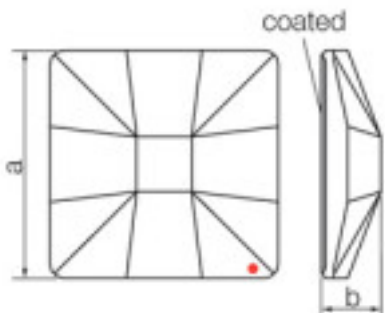

SWAROVSKI CRYSTAL > Strass Swarovski Crystal > Piezas para Pegar Strass Swarovski

Subfamilia Cristales Planos Strass Coated En Parte Plana

Imagen	Artículo	Descripción	Lote	Precio/Unidad
	113783104		1	1,07 €
	Classic Square 2483/10mm Sahara Swarovski Crystal		48	0,86 €
			144	0,74 €