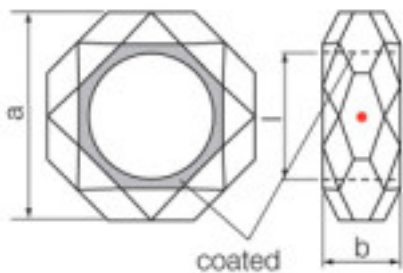

SWAROVSKI CRYSTAL > Strass Swarovski Crystal > Manillas y Nudos Strass Swarovski

Subfamilia **Nudos Strass**

Imagen	Artículo	Descripción	Lote	Precio/Unidad
	1108065Y4		1	24,12 €
	Nudo 8065/052/203 48x18mm. Jet Swarovski Crystal		12	19,30 €
			36	16,78 €
		Alto (mm): 18 Diámetro (mm): 48 Color: Negro Taladro Central (mm): 29