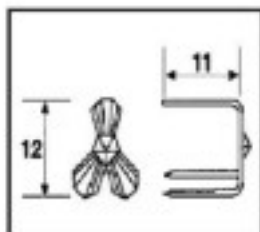

E19144121	Lazo tres patas 9144 12mm Oro	2650 (Pedido mínimo)	0,1668 €
		Longitud (mm): 12 Alto (mm): 11 Color: Oro