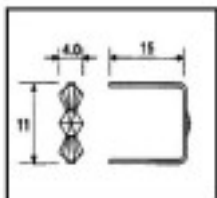

CRISTAL PARA LAMPARAS > Scholer Crystal Austria > Schöler ZIP line

Subfamilia **Accesorios engarce y pegado**

Imagen	Artículo	Descripción	Lote	Precio/Unidad
	E19143110	Lazo pata larga 9143 11mm Latón	4300 (Pedido mínimo)	0,0153 €
		Longitud (mm): 15 Alto (mm): 11 Color: Latón