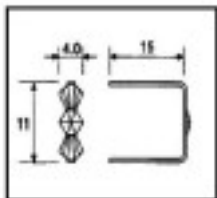

Imagen	Artículo	Descripción	Lote	Precio/Unidad
	E19143110	Lazo pata larga 9143 11mm Latón	4300 (Pedido mínimo)	0,0153 €
		Longitud (mm): 15 Alto (mm): 11 Color: Latón		

	E19143111	Lazo pata larga 9143 11mm Oro	4300 (Pedido mínimo)	0,0961 €
		Longitud (mm): 15 Alto (mm): 11 Color: Oro		