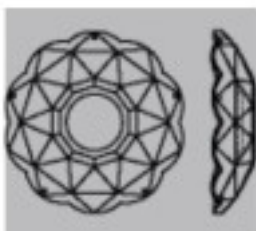

112804595GS	Arandela 8045/110mm Golden Shadow Swarovski Crystal	6 (Pedido mínimo)	64,21 €

Referencia: 987868