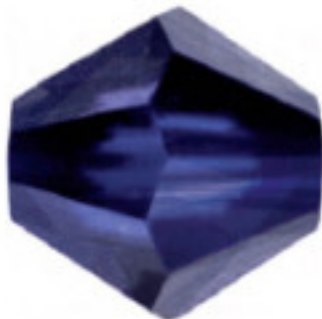

SWAROVSKI CRYSTAL > Swarovski Fashion > Beads

Subfamilia **Beads**

Imagen	Artículo	Descripción	Lote	Precio/Unidad
	PB5301.005.280	Tupi 5301 5mm Jet(280)	24 (Pedido mínimo)	0,0949 €

	PB5301.005.288	Tupi 5301 5mm Dark Indigo (288)	720 (Pedido mínimo)	0,0949 €