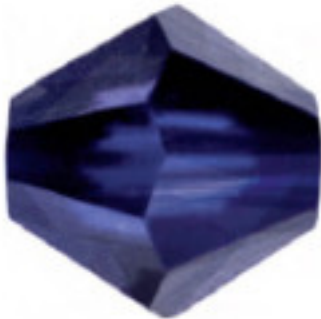

SWAROVSKI CRYSTAL > Swarovski Fashion > Beads

Subfamilia **Beads**

Imagen	Artículo	Descripción	Lote	Precio/Unidad
	PB5301.004.229	Tupi 5301 4mm Blue Zircon (229)	1440 (Pedido mínimo)	0,0660 €

	PB5301.004.243	Tupi 5301 4mm Capri Blue(243)	1440 (Pedido mínimo)	0,0660 €
--	----------------	-------------------------------	----------------------	----------

SWAROVSKI CRYSTAL > Swarovski Fashion > Beads

Subfamilia **Beads**

Imagen	Artículo	Descripción	Lote	Precio/Unidad
	PB5301.004.277	Tupi 5301 4mm Purple Velvet(277)	1440 (Pedido mínimo)	0,0660 €

	PB5301.004.288	Tupi 5301 4mm Dark Indigo (288)	1440 (Pedido mínimo)	0,0660 €
--	----------------	---------------------------------	----------------------	----------