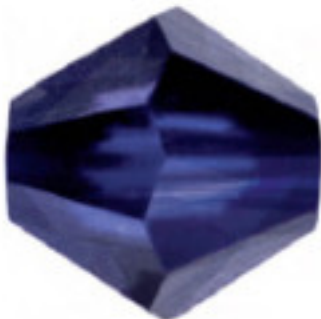

SWAROVSKI CRYSTAL > Swarovski Fashion > Beads

Subfamilia **Beads**

Imagen	Artículo	Descripción	Lote	Precio/Unidad
	PB5301.004.229	Tupi 5301 4mm Blue Zircon (229)	1440 (Pedido mínimo)	0,0641 €

	PB5301.004.243	Tupi 5301 4mm Capri Blue(243)	1440 (Pedido mínimo)	0,0641 €
--	----------------	-------------------------------	----------------------	----------

SWAROVSKI CRYSTAL > Swarovski Fashion > Beads

Subfamilia **Beads**

Imagen	Artículo	Descripción	Lote	Precio/Unidad
	PB5301.004.277	Tupi 5301 4mm Purple Velvet(277)	1440 (Pedido mínimo)	0,0641 €

	PB5301.004.288	Tupi 5301 4mm Dark Indigo (288)	1440 (Pedido mínimo)	0,0641 €
--	----------------	---------------------------------	----------------------	----------