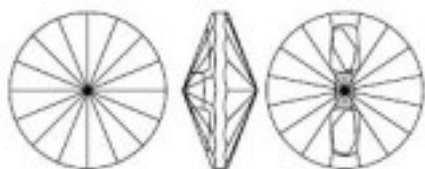

Catálogo **SWAROVSKI CRYSTAL**

Línea **Swarovski Fashion**

Familia **Buttons**

Subfamilia **Buttons & Fasteners**

Amplia gama de botones y cierres de cristal de diversos tamaños y medidas. Su aplicación puede ser a mano o a máquina.

Imagen	Artículo	Descripción	Lote	Precio/Unidad
	PU3015.016.001A 3015 16mm Crystal AB (001 AB) M		24 (Pedido mínimo)	1,70 €

SWAROVSKI CRYSTAL > Swarovski Fashion > Buttons

Subfamilia **Buttons & Fasteners**