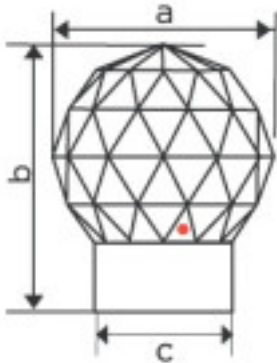

Subfamilia **Chatones Strass Swarovski**

Imagen	Artículo	Descripción	Lote	Precio/Unidad
	113737343		1	59,65 €
	Globe Handle 7156/40mm 081 Gold		5	47,72 €

Soporte metalico bañado en oro.
Medidas:40mmx50mm(A=40mm; B=50mm;
C=25,5mm)

Referencia: 1072848

113737351
Globe Handle 7157/50mm Cromo

Soporte Cromo. Medidas: A=50mm; B=59,5mm;
C=31,5mm.