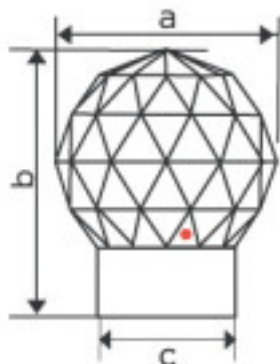

Soporte oro. Medidas: 34mmx33mm. (A=29,4mm (+/-0,3mm); B=17,5mm (+/-0,3mm))

Referencia: 1068464

SWAROVSKI CRYSTAL > Strass Swarovski Crystal > Piezas para Pegar Strass Swarovski

Subfamilia **Chatones Strass Swarovski**

Imagen	Artículo	Descripción	Lote	Precio/Unidad
	113737261	Crystal Rocks Handle 7153/62mm (001AB) 082 Silver Swarovski Crystal	1	52,24 €
		Referencia: 5236342		

	113737343	Globe Handle 7156/40mm 081 Gold	1	59,65 €
			5	47,72 €

Soporte metalico bañado en oro.
Medidas:40mmx50mm(A=40mm; B=50mm;
C=25,5mm)

Referencia: 1072848

SWAROVSKI CRYSTAL > Strass Swarovski Crystal > Piezas para Pegar Strass Swarovski

Subfamilia **Chatones Strass Swarovski**