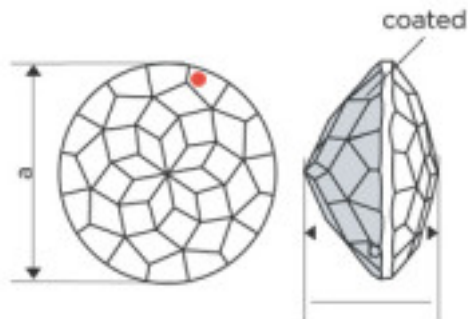

Soporte metalico bañado en oro.
Medidas:40mmx50mm(A=40mm; B=50mm;
C=25,5mm)

Referencia: 1072848

SWAROVSKI CRYSTAL > Strass Swarovski Crystal > Piezas para Pegar Strass Swarovski

Subfamilia **Chatones Strass Swarovski**

Imagen	Artículo	Descripción	Lote	Precio/Unidad
	113739103		1	18,75 €
	Chaton brilliant 1318/30mm CAL`V`SI Swarovski Crystal		12	14,99 €
			24	13,04 €

Coated en parte trasera. Medidas (mm):
A=29,4(+/-0,3) B=17,5(+/-0,3)

Referencia: 1067025

	113739105		1	57,79 €
	Chaton brilliant 1318/55mm CAL`V`SI Swarovski Crystal		5	46,24 €
			10	40,20 €

Coated en parte trasera. Medidas (mm):
A=54,54(+/-0,3) B=31,2(+/-0,3)

Referencia: 1067026