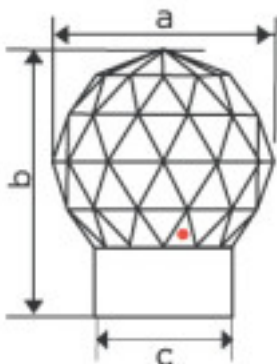

Subfamilia **Chatones Strass Swarovski**

Imagen	Artículo	Descripción	Lote	Precio/Unidad
	113737343		1	59,65 €
	Globe Handle 7156/40mm 081 Gold		5	47,72 €

Soporte metalico bañado en oro.
Medidas:40mmx50mm(A=40mm; B=50mm;
C=25,5mm)

Referencia: 1072848

113737351
Globe Handle 7157/50mm Cromo

Soporte Cromo. Medidas: A=50mm; B=59,5mm;
C=31,5mm.