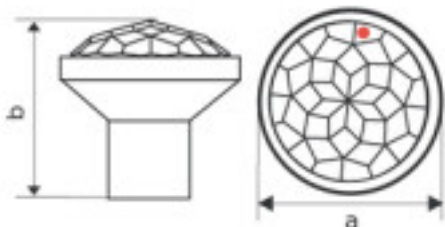

Catálogo **SWAROVSKI CRYSTAL**
Línea **Strass Swarovski Crystal**
Familia **Piezas para Pegar Strass Swarovski**
Subfamilia **Chatones Strass Swarovski**

NOTA IMPORTANTE: Las líneas STRASS y SPECTRA están fuera de producción. Los artículos en stock estarán disponibles hasta fin de existencias.

Imagen	Artículo	Descripción	Lote	Precio/Unidad
	113737131		1	39,72 €
	Chaton Handle 7150/34mm 082 Silver Swarovski Crystal		3	31,77 €
			5	27,63 €

Referencia: 1068463