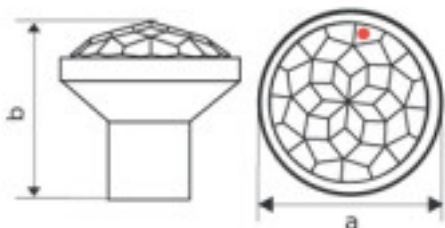

Catálogo **SWAROVSKI CRYSTAL**
 Línea **Strass Swarovski Crystal**
 Familia **Piezas para Pegar Strass Swarovski**
 Subfamilia **Chatones Strass Swarovski**

NOTA IMPORTANTE: Las líneas STRASS y SPECTRA están fuera de producción. Los artículos en stock estarán disponibles hasta fin de existencias.

Imagen	Artículo	Descripción	Lote	Precio/Unidad
	113737131		1	39,72 €
	Chaton Handle 7150/34mm 082 Silver Swarovski Crystal		3	31,77 €
			5	27,63 €

Referencia: 1068463

	113737133		1	62,79 €
	Chaton Handle 7150/34mm 081 Gold Swarovski Crystal		3	50,25 €
			6	43,68 €

Soporte oro. Medidas: 34mmx33mm. (A=29,4mm (+/-0,3mm); B=17,5mm (+/-0,3mm))

Referencia: 1068464

SWAROVSKI CRYSTAL > Strass Swarovski Crystal > Piezas para Pegar Strass Swarovski

Subfamilia **Chatones Strass Swarovski**