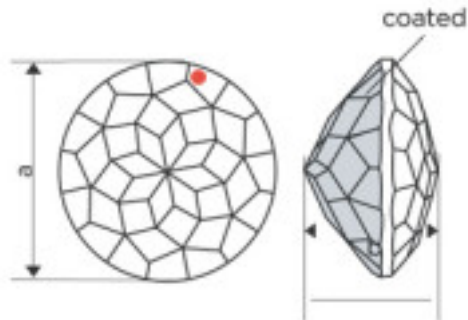

Soporte metalico bañado en oro.
Medidas:40mmx50mm(A=40mm; B=50mm;
C=25,5mm)

Referencia: 1072848

SWAROVSKI CRYSTAL > Strass Swarovski Crystal > Piezas para Pegar Strass Swarovski

Subfamilia **Chatones Strass Swarovski**

Imagen	Artículo	Descripción	Lote	Precio/Unidad
	113739103		1	18,75 €
	Chaton brilliant 1318/30mm CAL`V`SI Swarovski Crystal		12	14,99 €
			24	13,04 €

Coated en parte trasera. Medidas (mm):
A=29,4(+/-0,3) B=17,5(+/-0,3)