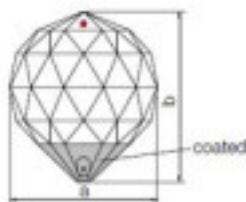

Catálogo **SWAROVSKI CRYSTAL**
 Línea **Strass Swarovski Crystal**
 Familia **Piezas para Pegar Strass Swarovski**

Subfamilia **Cristal con Cal para Pegado Strass Swarovski**

NOTA IMPORTANTE: Las líneas STRASS y SPECTRA están fuera de producción. Los artículos en stock estarán disponibles hasta fin de existencias.

Imagen	Artículo	Descripción	Lote	Precio/Unidad
	110855012		1	4,29 €
	Media bola 7120/14mm.Talla clasica CAL`V`SI		112	3,44 €
	Swarovski Crystal		560	2,99 €

Con efecto CAL`VZ`SI. a=13,9(+/-0,3mm)
 b=7,5(+/-0,3mm) c=13,3(+/-0,3mm)

Diámetro (mm): 14 Color: Transparente

Referencia: 1067322

	110855027		1	2,25 €
	Bola 8550/20mm. Med.Sapphire CAL`VZ`SI		48	2,15 €
	Swarovski Crystal		144	2,09 €

Efecto CAL`V`SI para pegar

Diámetro (mm): 20 Color: Medium Sapphire