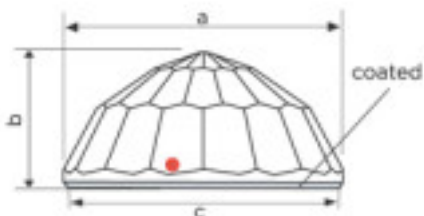

Efecto CALVZ para pegar

Diámetro (mm): 20 Color: Antique green

	110855029		1	6,20 €
	Media bola 7125/20 mm. CAL`V`SI Swarovski Crystal		60	4,94 €
			300	4,31 €

Efecto CAL`V`SI para pegar. medidas: A=19,9mm (+/-0,4mm); B=9,8mm (+/-0,3mm); C=19,4mm (+/-0,3mm).

Diámetro (mm): 20 Color: Transparente

SWAROVSKI CRYSTAL > Strass Swarovski Crystal > Piezas para Pegar Strass Swarovski

Subfamilia Cristal con Cal para Pegado Strass Swarovski

Imagen	Artículo	Descripción	Lote	Precio/Unidad
	11085502V		1	3,49 €
	Bola 8550/20mm. VM Swarovski Crystal		48	3,33 €
	Diámetro (mm): 20 Color: Efecto Vitrail Medium		144	3,23 €