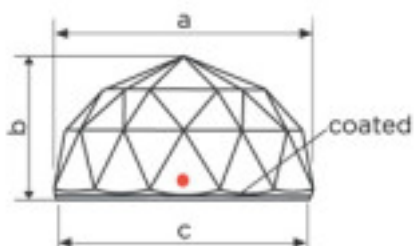

Catálogo **SWAROVSKI CRYSTAL**
 Línea **Strass Swarovski Crystal**
 Familia **Piezas para Pegar Strass Swarovski**

Subfamilia **Cristal con Cal para Pegado Strass Swarovski**

NOTA IMPORTANTE: Las líneas STRASS y SPECTRA están fuera de producción. Los artículos en stock estarán disponibles hasta fin de existencias.

Imagen	Artículo	Descripción	Lote	Precio/Unidad
	110855012		1	4,29 €
	Media bola 7120/14mm.Talla clasica CAL`V`SI		112	3,44 €
	Swarovski Crystal		560	2,99 €

Con efecto CAL`VZ`SI. a=13,9(+/-0,3mm)
 b=7,5(+/-0,3mm) c=13,3(+/-0,3mm)