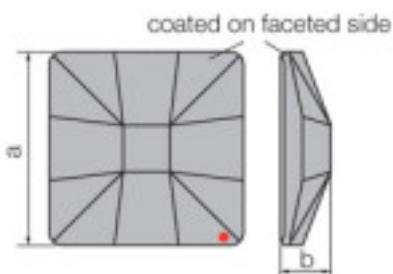

Catálogo **SWAROVSKI CRYSTAL**
 Línea **Strass Swarovski Crystal**
 Familia **Piezas para Pegar Strass Swarovski**

Subfamilia **Cristales Planos Strass Coated En Parte Facetada**

NOTA IMPORTANTE: Las líneas STRASS y SPECTRA están fuera de producción. Los artículos en stock estarán disponibles hasta fin de existencias.

Efecto aplicado en parte facetada. Medidas: A=10mm (+/-0,3mm); B=3,5mm (+/-0,3mm)

Referencia: 1066769

SWAROVSKI CRYSTAL > Strass Swarovski Crystal > Piezas para Pegar Strass Swarovski

Subfamilia **Cristales Planos Strass Coated En Parte Facetada**

Efecto aplicado en parte facetada. Medidas: A=25mm (+/-0,3mm); B=6,5mm (+/-0,3mm)

Referencia: 1066779

	113783354		1	6,79 €
	Classic Square 2483/25mm Sahara V Swarovski		16	5,43 €
	Crystal		32	4,72 €

Efecto aplicado en parte facetada. Medidas: A=25mm (+/-0,3mm); B=6,5mm (+/-0,3mm)

113783411
Chessboard Circle 2035/40mm Berbml `V

Efecto aplicado en parte facetada. Medidas: A=40mm (+/-0,3mm); B=7,7mm (+/-0,3mm)

Color: Bermuda Blue