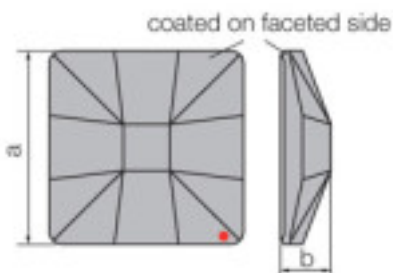

Efecto aplicado en parte facetada. Medidas: A=10mm (+/-0,3mm); B=3,5mm (+/-0,3mm)

Referencia: 1066769

SWAROVSKI CRYSTAL > Strass Swarovski Crystal > Piezas para Pegar Strass Swarovski

Subfamilia **Cristales Planos Strass Coated En Parte Facetada**

	113783351		1	3,63 €
	Classic Square 2483/25mm Bermbl`V		16	2,91 €
	Efecto aplicado en parte facetada. Medidas: A=25mm (+/-0,3mm); B=6,5mm (+/-0,3mm)		32	2,53 €

Color: Bermuda Blue

SWAROVSKI CRYSTAL > Strass Swarovski Crystal > Piezas para Pegar Strass Swarovski

Subfamilia Cristales Planos Strass Coated En Parte Facetada

Imagen	Artículo	Descripción	Lote	Precio/Unidad
	113783353		1	7,00 €
	Classic Square 2483/25mm CAL´SI´ Swarovski		16	5,60 €
	Crystal		32	4,87 €

Efecto aplicado en parte facetada. Medidas: A=25mm (+/-0,3mm); B=6,5mm (+/-0,3mm)

Referencia: 1066779

	113783354		1	6,79 €
	Classic Square 2483/25mm Sahara V Swarovski		16	5,43 €
	Crystal		32	4,72 €

Efecto aplicado en parte facetada. Medidas: A=25mm (+/-0,3mm); B=6,5mm (+/-0,3mm)