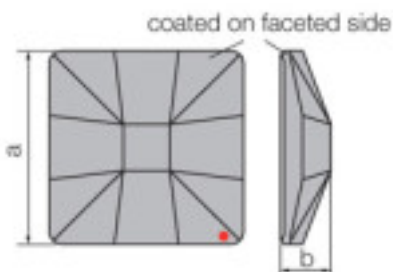

Efecto aplicado en parte facetada. Medidas: A=10mm (+/-0,3mm); B=3,5mm (+/-0,3mm)

Referencia: 1066769

SWAROVSKI CRYSTAL > Strass Swarovski Crystal > Piezas para Pegar Strass Swarovski

Subfamilia Cristales Planos Strass Coated En Parte Facetada

	113783351		1	3,63 €
	Classic Square 2483/25mm Bermbl`V		16	2,91 €
	Efecto aplicado en parte facetada. Medidas: A=25mm (+/-0,3mm); B=6,5mm (+/-0,3mm)		32	2,53 €

Color: Bermuda Blue

SWAROVSKI CRYSTAL > Strass Swarovski Crystal > Piezas para Pegar Strass Swarovski

Subfamilia Cristales Planos Strass Coated En Parte Facetada

Imagen	Artículo	Descripción	Lote	Precio/Unidad
	113783353		1	7,00 €
	Classic Square 2483/25mm CAL´SI´ Swarovski		16	5,60 €
	Crystal		32	4,87 €

Efecto aplicado en parte facetada. Medidas: A=25mm (+/-0,3mm); B=6,5mm (+/-0,3mm)

Referencia: 1066779

	113783354		1	6,79 €
	Classic Square 2483/25mm Sahara V Swarovski		16	5,43 €
	Crystal		32	4,72 €

Efecto aplicado en parte facetada. Medidas: A=25mm (+/-0,3mm); B=6,5mm (+/-0,3mm)