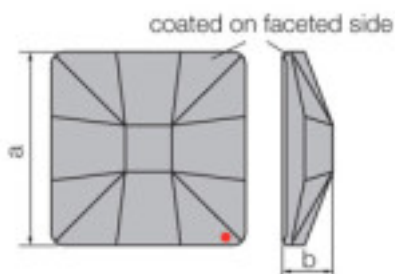

Catálogo **SWAROVSKI CRYSTAL**  
 Línea **Strass Swarovski Crystal**  
 Familia **Piezas para Pegar Strass Swarovski**

Subfamilia **Cristales Planos Strass Coated En Parte Facetada**

**NOTA IMPORTANTE: Las líneas STRASS y SPECTRA están fuera de producción. Los artículos en stock estarán disponibles hasta fin de existencias.**

Imagen	Artículo	Descripción	Lote	Precio/Unidad
	110885440		1	0,4830 €
	Pieza 8854/014 000 Swarovski Crystal			
	Color: Transparente			

	113783114		1	1,10 €
	Classic Square 2483/10mm Sahara V Swarovski Crystal		48	0,88 €
			144	0,76 €

Efecto aplicado en parte facetada. Medidas: A=10mm (+/-0,3mm); B=3,5mm (+/-0,3mm)

Referencia: 1066769

SWAROVSKI CRYSTAL > Strass Swarovski Crystal > Piezas para Pegar Strass Swarovski

**Subfamilia Cristales Planos Strass Coated En Parte Facetada**

Efecto aplicado en parte facetada. Medidas: A=25mm (+/-0,3mm); B=6,5mm (+/-0,3mm)

Referencia: 1066779

	113783354		1	6,79 €
	Classic Square 2483/25mm Sahara V Swarovski		16	5,43 €
	Crystal		32	4,72 €

Efecto aplicado en parte facetada. Medidas: A=25mm (+/-0,3mm); B=6,5mm (+/-0,3mm)