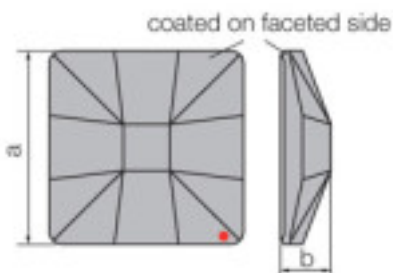

Efecto aplicado en parte facetada. Medidas: A=10mm (+/-0,3mm); B=3,5mm (+/-0,3mm)

Referencia: 1066769

SWAROVSKI CRYSTAL > Strass Swarovski Crystal > Piezas para Pegar Strass Swarovski

**Subfamilia Cristales Planos Strass Coated En Parte Facetada**

	113783351		1	3,63 €
	Classic Square 2483/25mm Bermbl`V		16	2,91 €
	Efecto aplicado en parte facetada. Medidas: A=25mm (+/-0,3mm); B=6,5mm (+/-0,3mm)		32	2,53 €

Color: Bermuda Blue

SWAROVSKI CRYSTAL > Strass Swarovski Crystal > Piezas para Pegar Strass Swarovski

**Subfamilia Cristales Planos Strass Coated En Parte Facetada**

Imagen	Artículo	Descripción	Lote	Precio/Unidad
	113783353		1	7,00 €
	Classic Square 2483/25mm CAL´SI´ Swarovski		16	5,60 €
	Crystal		32	4,87 €

Efecto aplicado en parte facetada. Medidas: A=25mm (+/-0,3mm); B=6,5mm (+/-0,3mm)

Referencia: 1066779

	113783354		1	6,79 €
	Classic Square 2483/25mm Sahara V Swarovski		16	5,43 €
	Crystal		32	4,72 €

Efecto aplicado en parte facetada. Medidas: A=25mm (+/-0,3mm); B=6,5mm (+/-0,3mm)