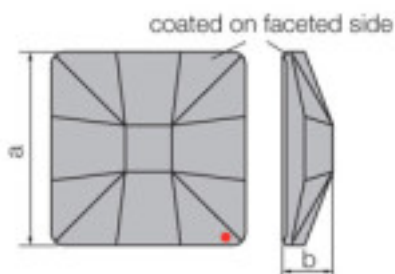

Catálogo **SWAROVSKI CRYSTAL**
 Línea **Strass Swarovski Crystal**
 Familia **Piezas para Pegar Strass Swarovski**

Subfamilia **Cristales Planos Strass Coated En Parte Facetada**

NOTA IMPORTANTE: Las líneas STRASS y SPECTRA están fuera de producción. Los artículos en stock estarán disponibles hasta fin de existencias.

Imagen	Artículo	Descripción	Lote	Precio/Unidad
	110885440		1	0,4830 €
	Pieza 8854/014 000 Swarovski Crystal			
	Color: Transparente			

	113783114		1	1,10 €
	Classic Square 2483/10mm Sahara V Swarovski Crystal		48	0,88 €
			144	0,76 €

Efecto aplicado en parte facetada. Medidas: A=10mm (+/-0,3mm); B=3,5mm (+/-0,3mm)

Referencia: 1066769

SWAROVSKI CRYSTAL > Strass Swarovski Crystal > Piezas para Pegar Strass Swarovski

Subfamilia Cristales Planos Strass Coated En Parte Facetada

Efecto aplicado en parte facetada. Medidas: A=25mm (+/-0,3mm); B=6,5mm (+/-0,3mm)

Referencia: 1066779

	113783354		1	6,79 €
	Classic Square 2483/25mm Sahara V Swarovski		16	5,43 €
	Crystal		32	4,72 €

Efecto aplicado en parte facetada. Medidas: A=25mm (+/-0,3mm); B=6,5mm (+/-0,3mm)