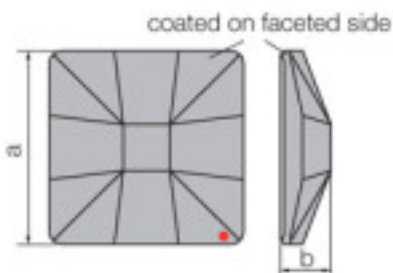

Efecto aplicado en parte facetada. Medidas: A=10mm (+/-0,3mm); B=3,5mm (+/-0,3mm)

Referencia: 1066769

SWAROVSKI CRYSTAL > Strass Swarovski Crystal > Piezas para Pegar Strass Swarovski

Subfamilia Cristales Planos Strass Coated En Parte Facetada

	113783351		1	3,63 €
	Classic Square 2483/25mm Bermbl'V		16	2,91 €
	Efecto aplicado en parte facetada. Medidas: A=25mm (+/-0,3mm); B=6,5mm (+/-0,3mm)		32	2,53 €

Color: Bermuda Blue

SWAROVSKI CRYSTAL > Strass Swarovski Crystal > Piezas para Pegar Strass Swarovski

Subfamilia Cristales Planos Strass Coated En Parte Facetada

Imagen	Artículo	Descripción	Lote	Precio/Unidad
	113783353		1	7,00 €
	Classic Square 2483/25mm CAL´SI´ Swarovski		16	5,60 €
	Crystal		32	4,87 €

Efecto aplicado en parte facetada. Medidas: A=25mm (+/-0,3mm); B=6,5mm (+/-0,3mm)

Referencia: 1066779

	113783354		1	6,79 €
	Classic Square 2483/25mm Sahara V Swarovski		16	5,43 €
	Crystal		32	4,72 €

Efecto aplicado en parte facetada. Medidas: A=25mm (+/-0,3mm); B=6,5mm (+/-0,3mm)