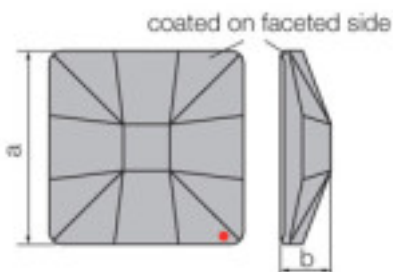

Efecto aplicado en parte facetada. Medidas: A=10mm (+/-0,3mm); B=3,5mm (+/-0,3mm)

Referencia: 1066769

SWAROVSKI CRYSTAL > Strass Swarovski Crystal > Piezas para Pegar Strass Swarovski

**Subfamilia Cristales Planos Strass Coated En Parte Facetada**

	113783351		1	3,63 €
	Classic Square 2483/25mm Bermbl`V		16	2,91 €
	Efecto aplicado en parte facetada. Medidas: A=25mm (+/-0,3mm); B=6,5mm (+/-0,3mm)		32	2,53 €

Color: Bermuda Blue

SWAROVSKI CRYSTAL > Strass Swarovski Crystal > Piezas para Pegar Strass Swarovski

**Subfamilia Cristales Planos Strass Coated En Parte Facetada**

Imagen	Artículo	Descripción	Lote	Precio/Unidad
	113783353		1	7,00 €
	Classic Square 2483/25mm CAL´SI´ Swarovski		16	5,60 €
	Crystal		32	4,87 €

Efecto aplicado en parte facetada. Medidas: A=25mm (+/-0,3mm); B=6,5mm (+/-0,3mm)

Referencia: 1066779

	113783354		1	6,79 €
	Classic Square 2483/25mm Sahara V Swarovski		16	5,43 €
	Crystal		32	4,72 €

Efecto aplicado en parte facetada. Medidas: A=25mm (+/-0,3mm); B=6,5mm (+/-0,3mm)