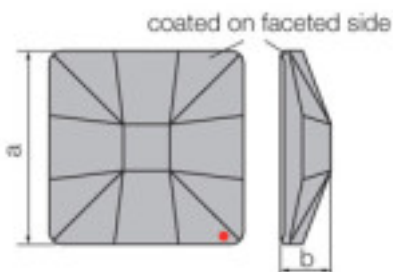

Efecto aplicado en parte facetada. Medidas: A=10mm (+/-0,3mm); B=3,5mm (+/-0,3mm)

Referencia: 1066769

SWAROVSKI CRYSTAL > Strass Swarovski Crystal > Piezas para Pegar Strass Swarovski

Subfamilia Cristales Planos Strass Coated En Parte Facetada

	113783351		1	3,63 €
	Classic Square 2483/25mm Bermbl'V		16	2,91 €
	Efecto aplicado en parte facetada. Medidas: A=25mm (+/-0,3mm); B=6,5mm (+/-0,3mm)		32	2,53 €

Color: Bermuda Blue

SWAROVSKI CRYSTAL > Strass Swarovski Crystal > Piezas para Pegar Strass Swarovski

Subfamilia Cristales Planos Strass Coated En Parte Facetada

Imagen	Artículo	Descripción	Lote	Precio/Unidad
	113783353		1	7,00 €
	Classic Square 2483/25mm CAL´SI´ Swarovski		16	5,60 €
	Crystal		32	4,87 €

Efecto aplicado en parte facetada. Medidas: A=25mm (+/-0,3mm); B=6,5mm (+/-0,3mm)

Referencia: 1066779

	113783354		1	6,79 €
	Classic Square 2483/25mm Sahara V Swarovski		16	5,43 €
	Crystal		32	4,72 €

Efecto aplicado en parte facetada. Medidas: A=25mm (+/-0,3mm); B=6,5mm (+/-0,3mm)