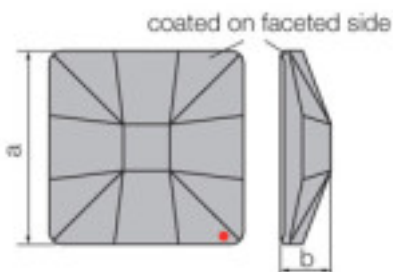

Efecto aplicado en parte facetada. Medidas: A=10mm (+/-0,3mm); B=3,5mm (+/-0,3mm)

Referencia: 1066769

SWAROVSKI CRYSTAL > Strass Swarovski Crystal > Piezas para Pegar Strass Swarovski

Subfamilia **Cristales Planos Strass Coated En Parte Facetada**

	113783351		1	3,63 €
	Classic Square 2483/25mm Bermbl`V		16	2,91 €
	Efecto aplicado en parte facetada. Medidas: A=25mm (+/-0,3mm); B=6,5mm (+/-0,3mm)		32	2,53 €

Color: Bermuda Blue

SWAROVSKI CRYSTAL > Strass Swarovski Crystal > Piezas para Pegar Strass Swarovski

Subfamilia Cristales Planos Strass Coated En Parte Facetada

Imagen	Artículo	Descripción	Lote	Precio/Unidad
	113783353		1	7,00 €
	Classic Square 2483/25mm CAL´SI´ Swarovski		16	5,60 €
	Crystal		32	4,87 €

Efecto aplicado en parte facetada. Medidas: A=25mm (+/-0,3mm); B=6,5mm (+/-0,3mm)

Referencia: 1066779

	113783354		1	6,79 €
	Classic Square 2483/25mm Sahara V Swarovski		16	5,43 €
	Crystal		32	4,72 €

Efecto aplicado en parte facetada. Medidas: A=25mm (+/-0,3mm); B=6,5mm (+/-0,3mm)