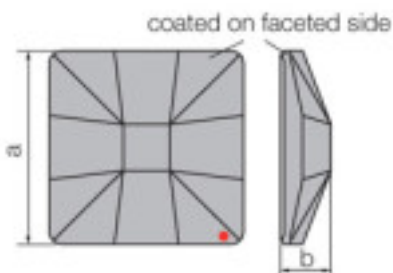

Efecto aplicado en parte facetada. Medidas: A=10mm (+/-0,3mm); B=3,5mm (+/-0,3mm)

Referencia: 1066769

SWAROVSKI CRYSTAL > Strass Swarovski Crystal > Piezas para Pegar Strass Swarovski

Subfamilia Cristales Planos Strass Coated En Parte Facetada

	113783351		1	3,63 €
	Classic Square 2483/25mm Bermbl`V		16	2,91 €
	Efecto aplicado en parte facetada. Medidas: A=25mm (+/-0,3mm); B=6,5mm (+/-0,3mm)		32	2,53 €

Color: Bermuda Blue

SWAROVSKI CRYSTAL > Strass Swarovski Crystal > Piezas para Pegar Strass Swarovski

Subfamilia Cristales Planos Strass Coated En Parte Facetada

Imagen	Artículo	Descripción	Lote	Precio/Unidad
	113783353		1	7,00 €
	Classic Square 2483/25mm CAL´SI´ Swarovski		16	5,60 €
	Crystal		32	4,87 €

Efecto aplicado en parte facetada. Medidas: A=25mm (+/-0,3mm); B=6,5mm (+/-0,3mm)

Referencia: 1066779

	113783354		1	6,79 €
	Classic Square 2483/25mm Sahara V Swarovski		16	5,43 €
	Crystal		32	4,72 €

Efecto aplicado en parte facetada. Medidas: A=25mm (+/-0,3mm); B=6,5mm (+/-0,3mm)