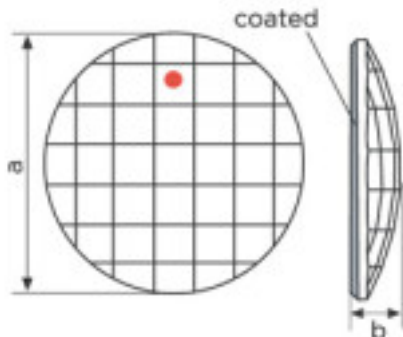

Longitud (mm): 10 Ancho (mm): 10  
Color: Bermuda Blue

	113783102		1	0,69 €
	Crystal Square 8083 010 001 Blazing Red Swarovski Crystal		245	0,62 €
			980	0,60 €

Coated en parte plana. Medidas: A=10(+/-0,3) ; B=3,5(+/-0,3)

Longitud (mm): 10 Ancho (mm): 10

SWAROVSKI CRYSTAL > Strass Swarovski Crystal > Piezas para Pegar Strass Swarovski

**Subfamilia Cristales Planos Strass Coated En Parte Plana**

Imagen	Artículo	Descripción	Lote	Precio/Unidad
	113783104		1	1,07 €
	Classic Square 2483/10mm Sahara Swarovski Crystal		48	0,86 €
			144	0,74 €

Coated en parte plana. Medidas: A=10mm (+/-0,3mm); B=3,5mm (+/-0,3mm)

Longitud (mm): 10 Ancho (mm): 10

	113783201		1	4,93 €
	Chessboard Circle 2035/20mm Bermbl Swarovski Crystal		20	3,95 €
			40	3,44 €

Efecto aplicado en parte plana. Medidas: A=20mm (+/-0,3mm); B=3,8mm (+/-0,3mm).

Color: Bermuda Blue

SWAROVSKI CRYSTAL > Strass Swarovski Crystal > Piezas para Pegar Strass Swarovski

Subfamilia **Cristales Planos Strass Coated En Parte Plana**

Imagen	Artículo	Descripción	Lote	Precio/Unidad
	113783204		1	5,53 €
	2035/20mm Sahara		20	4,43 €
	Efecto aplicado en parte plana. Medidas: A=20mm (+/-0,3mm); B=3,8mm (+/-0,3mm).		40	3,84 €