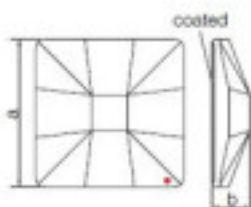

	113783205		1	5,15 €
	Crystal Circle 8083 020mm 002 Sage Swarovski Crystal		72	4,12 €
	Efecto aplicado en parte plana. Medidas: A=20mm (+/-0,3mm); B=3,8mm (+/-0,3mm). Longitud (mm): 20		360	3,58 €

SWAROVSKI CRYSTAL > Strass Swarovski Crystal > Piezas para Pegar Strass Swarovski

**Subfamilia Cristales Planos Strass Coated En Parte Plana**

Imagen	Artículo	Descripción	Lote	Precio/Unidad
	113783251A		1	8,61 €
	Asymmetric Square 2420/25mm Bermuda blue		16	6,87 €
			32	5,99 €

Efecto aplicado en parte plana. Medidas: A=25mm (+/-0,3mm); B=6,5mm (+/-0,3mm)

Color: Bermuda Blue

	113783252		1	2,60 €
	Crystal Square 8083 025 001 Blazing Red Swarovski Crystal		32	2,32 €
			256	2,30 €

Efecto aplicado en parte plana. Medidas: A=25mm (+/-0,3mm); B=6,5mm (+/-0,3mm)

Longitud (mm): 25 Ancho (mm): 25

SWAROVSKI CRYSTAL > Strass Swarovski Crystal > Piezas para Pegar Strass Swarovski

**Subfamilia Cristales Planos Strass Coated En Parte Plana**

Imagen	Artículo	Descripción	Lote	Precio/Unidad
	113783254		1	6,18 €
	Classic Square 2483/25mm Sahara Swarovski Crystal		16	4,95 €
	Efecto aplicado en parte plana. Medidas: A=25mm (+/-0,3mm); B=6,5mm (+/-0,3mm)		32	4,29 €