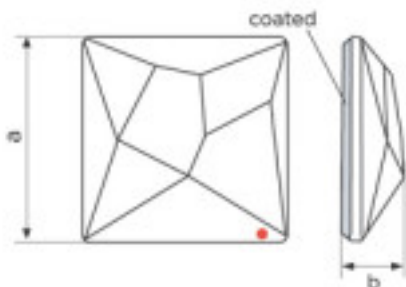

Coated en parte plana. Medidas: A=10mm (+/-0,3mm); B=3,5mm (+/-0,3mm)

Longitud (mm): 10 Ancho (mm): 10

	113783201		1	4,93 €
	Chessboard Circle 2035/20mm Bermbl Swarovski Crystal		20	3,95 €
			40	3,44 €

Efecto aplicado en parte plana. Medidas: A=20mm (+/-0,3mm); B=3,8mm (+/-0,3mm).

Color: Bermuda Blue

SWAROVSKI CRYSTAL > Strass Swarovski Crystal > Piezas para Pegar Strass Swarovski

Subfamilia **Cristales Planos Strass Coated En Parte Plana**

Imagen	Artículo	Descripción	Lote	Precio/Unidad
	113783204		1	5,53 €
	2035/20mm Sahara		20	4,43 €
	Efecto aplicado en parte plana. Medidas: A=20mm (+/-0,3mm); B=3,8mm (+/-0,3mm).		40	3,84 €

	113783205		1	5,15 €
	Crystal Circle 8083 020mm 002 Sage Swarovski Crystal		72	4,12 €
	Efecto aplicado en parte plana. Medidas: A=20mm (+/-0,3mm); B=3,8mm (+/-0,3mm). Longitud (mm): 20		360	3,58 €

SWAROVSKI CRYSTAL > Strass Swarovski Crystal > Piezas para Pegar Strass Swarovski

**Subfamilia Cristales Planos Strass Coated En Parte Plana**

Imagen	Artículo	Descripción	Lote	Precio/Unidad
	113783251A		1	8,61 €
	Asymmetric Square 2420/25mm Bermuda blue		16	6,87 €
			32	5,99 €

Efecto aplicado en parte plana. Medidas: A=25mm (+/-0,3mm); B=6,5mm (+/-0,3mm)