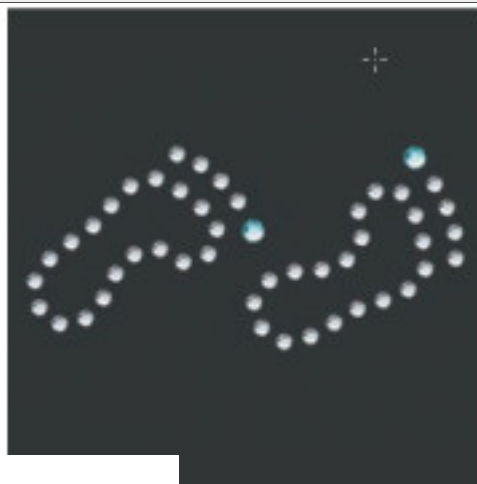

Catálogo **SWAROVSKI CRYSTAL**

Línea **Swarovski Fashion**

Familia **Self Adhesive Elements**

Subfamilia **Crystal It**

**Ver todos los artículos de esta sección.**

Imagen	Artículo	Descripción	Lote	Precio/Unidad
--------	----------	-------------	------	---------------

PI75029 75029 722 Crystal (001) Aquamarine (202)	1	4,36 €
---	---	--------

SWAROVSKI CRYSTAL > Swarovski Fashion > Self Adhesive Elements

Subfamilia **Crystal It**

Imagen	Artículo	Descripción	Lote	Precio/Unidad
	PI75057 75057 Crystal AB (001 AB) Aquamarine (202)		100 (Pedido mínimo)	8,49 €