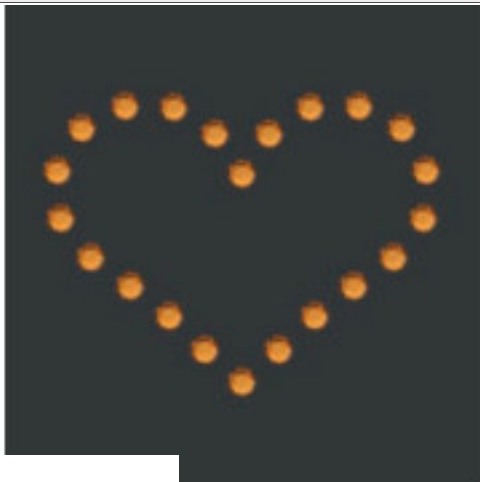

Catálogo **SWAROVSKI CRYSTAL**

Línea **Swarovski Fashion**

Familia **Self Adhesive Elements**

Subfamilia **Crystal Tattoos**

Ver todos los artículos de esta sección.

Imagen	Artículo	Descripción	Lote	Precio/Unidad
--------	----------	-------------	------	---------------

PO70011
70 011 Tattoo Corazón Topaz (203)

1

1,59 €

SWAROVSKI CRYSTAL > Swarovski Fashion > Self Adhesive Elements

Subfamilia **Crystal Tattoos**

Imagen	Artículo	Descripción	Lote	Precio/Unidad
 	<p>PO70214 70 214 Tattoo Estrella Crystal (001)</p>		<p>1</p>	<p>1,31 €</p>
 	<p>PO70803 70 803 Tattoo Corazones (202-001)</p>		<p>400 (Pedido mínimo)</p>	<p>2,76 €</p>

SWAROVSKI CRYSTAL > Swarovski Fashion > Self Adhesive Elements

Subfamilia **Crystal Tattoos**

Imagen	Artículo	Descripción	Lote	Precio/Unidad
 	PO70809 70 809 Tattoo Gota (202-206)		400 (Pedido mínimo)	3,41 €