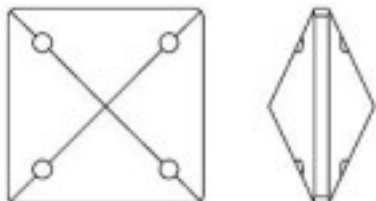

Catálogo **SWAROVSKI CRYSTAL**
 Línea **Spectra Swarovski Crystal**
 Familia **Octogonos y Cuadrados Spectra Swarovski**
 Subfamilia **Cuadrados Spectra**

NOTA IMPORTANTE: Las líneas STRASS y SPECTRA están fuera de producción. Los artículos en stock estarán disponibles hasta fin de existencias.

Imagen	Artículo	Descripción	Lote	Precio/Unidad
	115802428		1	0,68 €
	Cuadrado 802/428 28x28mm 4 taladros Spectra Swarovski		20	0,61 €
			100	0,5950 €

Ancho (mm): 28 Alto (mm): 28 Color: Transparente

	115802618		1	0,2745 €
	Cuadrado 802/618 18x18mm 2 taladros Spectra Swarovski		50	0,2196 €
			400	0,1908 €

Longitud (mm): 18 Color: Transparente

Referencia: 203033

SWAROVSKI CRYSTAL > Spectra Swarovski Crystal > Octogonos y Cuadrados Spectra Swarovski

Subfamilia **Cuadrados Spectra**

Imagen	Artículo	Descripción	Lote	Precio/Unidad
	115802622		1	0,4643 €
	Cuadrado 802/622 22x22mm 2 taladros Spectra Swarovski		30	0,3715 €
			210	0,3231 €