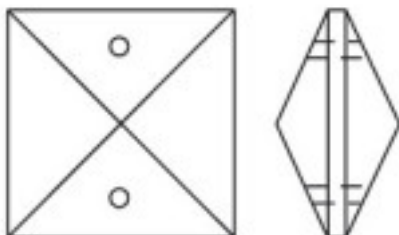

Catálogo **SWAROVSKI CRYSTAL**
 Línea **Spectra Swarovski Crystal**
 Familia **Octogonos y Cuadrados Spectra Swarovski**
 Subfamilia **Cuadrados Spectra**

NOTA IMPORTANTE: Las líneas STRASS y SPECTRA están fuera de producción. Los artículos en stock estarán disponibles hasta fin de existencias.

Imagen	Artículo	Descripción	Lote	Precio/Unidad
	115802428		1	0,68 €
	Cuadrado 802/428 28x28mm 4 taladros Spectra Swarovski		20	0,61 €
			100	0,5950 €

Ancho (mm): 28 Alto (mm): 28 Color: Transparente

	115802618		1	0,2745 €
	Cuadrado 802/618 18x18mm 2 taladros Spectra Swarovski		50	0,2196 €
			400	0,1908 €

Longitud (mm): 18 Color: Transparente

Referencia: 203033

SWAROVSKI CRYSTAL > Spectra Swarovski Crystal > Octogonos y Cuadrados Spectra Swarovski

Subfamilia **Cuadrados Spectra**

Imagen	Artículo	Descripción	Lote	Precio/Unidad
	115802622		1	0,4643 €
	Cuadrado 802/622 22x22mm 2 taladros Spectra Swarovski		30	0,3715 €
			210	0,3231 €