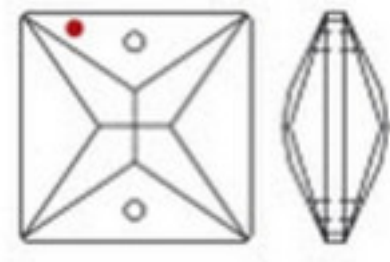

SWAROVSKI CRYSTAL > Strass Swarovski Crystal > Octogonos, Ovalos y Cuadrados Strass Swarovski

Subfamilia **Cuadrados Strass**

Imagen	Artículo	Descripción	Lote	Precio/Unidad
	112812622	Cuadrado 8126/22mm Swarovski Crystal 2 taladros	210 (Pedido mínimo)	1,34 €

Diámetro (mm): 22 Color: Transparente

Referencia: 5191408