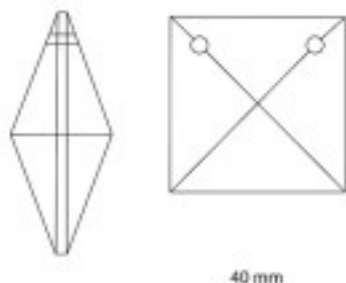

	112802528		1	1,37 €
	Cuadrado 8025/28mm Swarovski Crystal 1 taladro			
	Ancho (mm): 28 Alto (mm): 14 Color: Transparente			

SWAROVSKI CRYSTAL > Strass Swarovski Crystal > Octogonos, Ovalos y Cuadrados Strass Swarovski

Subfamilia **Cuadrados Strass**

Imagen	Artículo	Descripción	Lote	Precio/Unidad
	112812622	Cuadrado 8126/22mm Swarovski Crystal 2 taladros	210 (Pedido mínimo)	1,34 €

Diámetro (mm): 22 Color: Transparente

Referencia: 5191408

	113802240	Cuadrado 8022/40mm 2 taladros superiores Swarovski Crystal	1 10 30	3,35 € 3,18 € 3,09 €
--	-----------	--	---------------	----------------------------

Ancho (mm): 40 Alto (mm): 40 Color: Transparente