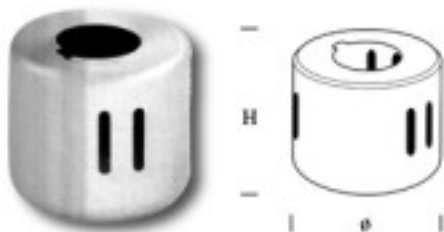

Catálogo **ACCESORIOS METALICOS**

Línea **Estampados**

Familia **Empotrables**

Subfamilia **Empotrables Hierro**

En nuestro catálogo de Accesorios metálicos encontrará en esta sección Empotrables Hierro a su disposición. Recuerde que puede descargarlo en pdf y en excel para mayor comodidad

Imagen	Artículo	Descripción	Lote	Precio/Unidad
	0760099		1	0,63 €
	Pieza 60.0901 hierro		25	0,5585 €
	Taladro superior para portalamparas roscado E14		100	0,5221 €
	Alto (mm): 47 Diámetro (mm): 60			

ACCESORIOS METALICOS > Estampados > Empotrables

Subfamilia **Empotrables Hierro**

Imagen	Artículo	Descripción	Lote	Precio/Unidad
	0778969		1	1,91 €
		Media esfera 789651 hierro	50	1,66 €
		Alto (mm): 37 Diámetro (mm): 116	100	1,59 €
		Taladro Central (mm): 10		
				