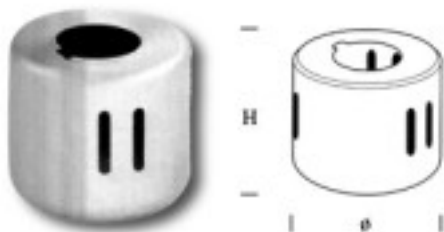

Catálogo **ACCESORIOS METALICOS**

Línea **Estampados**

Familia **Empotrables**

Subfamilia **Empotrables Hierro**

En nuestro catálogo de Accesorios metálicos encontrará en esta sección Empotrables Hierro a su disposición. Recuerde que puede descargarlo en pdf y en excel para mayor comodidad

Imagen	Artículo	Descripción	Lote	Precio/Unidad
	0760099		1	0,63 €
	Pieza 60.0901 hierro		25	0,5585 €
	Taladro superior para portalamparas roscado E14		100	0,5221 €
	Alto (mm): 47 Diámetro (mm): 60			

ACCESORIOS METALICOS > Estampados > Empotrables

Subfamilia **Empotrables Hierro**

Imagen	Artículo	Descripción	Lote	Precio/Unidad
	0778969		1	1,91 €
		Media esfera 789651 hierro	50	1,66 €
			100	1,59 €
		Alto (mm): 37 Diámetro (mm): 116 Taladro Central (mm): 10		
				