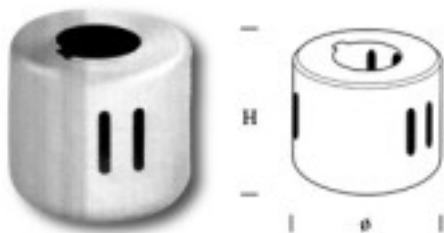

Catálogo **ACCESORIOS METALICOS**

Línea **Estampados**

Familia **Empotrables**

Subfamilia **Empotrables Hierro**

En nuestro catálogo de Accesorios metálicos encontrará en esta sección Empotrables Hierro a su disposición. Recuerde que puede descargarlo en pdf y en excel para mayor comodidad

Imagen	Artículo	Descripción	Lote	Precio/Unidad
	0760089		1	1,47 €
	Pieza 60.0801 hierro		100	1,33 €
	Taladro superior para portalamparas roscado E14		400	1,24 €
	Alto (mm): 26 Diámetro (mm): 50			

ACCESORIOS METALICOS > Estampados > Empotrables

Subfamilia **Empotrables Hierro**

Imagen	Artículo	Descripción	Lote	Precio/Unidad
	0760099		1	0,63 €
	Pieza 60.0901 hierro		25	0,5585 €
		Taladro superior para portalamparas roscado E14	100	0,5221 €

Alto (mm): 47 Diámetro (mm): 60