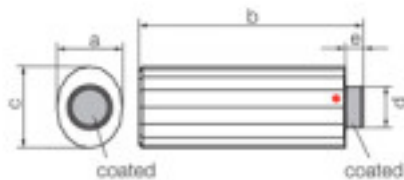

SWAROVSKI CRYSTAL > Strass Swarovski Crystal > Manillas y Nudos Strass Swarovski

Subfamilia **Manillas Strass**

Imagen	Artículo	Descripción	Lote	Precio/Unidad
	113798201		1	31,69 €
	Manilla Spectrum 7303/60mm ( ex 8988/200)		15	25,35 €
	Swarovski Crystal		30	22,04 €

Medidas: A=25,7mm (+/-0,4mm); B=59,6mm (+/-0,4mm); C=14,5mm (+/-0,3mm); D=23,9mm (+/-0,5mm)

Longitud (mm): 59,6 Diámetro (mm): 25,7  
Taladro Central (mm): 10

Referencia: 1067468

	113798301		1	28,62 €
	Manilla Stick 8988/300 001 15x54mm ( ex8988/300)		20	22,90 €
	CAL V Swarovski Crys		80	19,91 €

Medidas: A=15,8mm (+/-0,3mm); B=54,5mm (+/-0,3mm); C=19,8mm (+/-0,3mm); D=9,8mm (+/-0,2mm); E=4,9mm

Longitud (mm): 54,5 Ancho (mm): 19,8

SWAROVSKI CRYSTAL > Strass Swarovski Crystal > Manillas y Nudos Strass Swarovski

Longitud (mm): 52,5 Diámetro (mm): 50  
Taladro Central (mm): 14