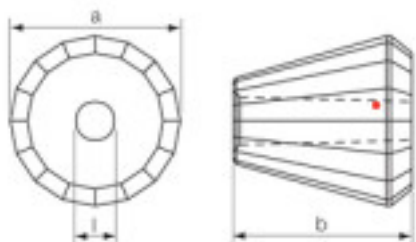

SWAROVSKI CRYSTAL > Strass Swarovski Crystal > Manillas y Nudos Strass Swarovski

Subfamilia **Manillas Strass**

Imagen	Artículo	Descripción	Lote	Precio/Unidad
	113798830		1	9,99 €
	Manilla Round 7305/30mm CAL VZ SI strass		20	7,99 €
		Efecto coated en parte estrecha .Medida a= 30 b=31,5 (+/-0,5mm) taladro central 9 mm (+/-0,8mm)	40	6,95 €

Longitud (mm): 31,5 Diámetro (mm): 30