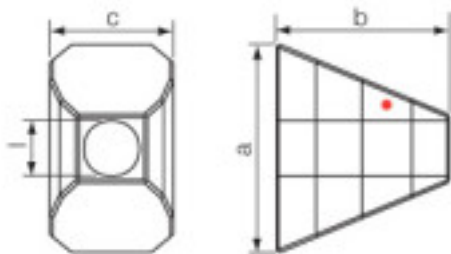

Medidas: A=25,7mm (+/-0,4mm); B=59,6mm (+/-0,4mm); C=14,5mm (+/-0,3mm); D=23,9mm (+/-0,5mm)

Longitud (mm): 59,6 Diámetro (mm): 25,7
Taladro Central (mm): 10

Referencia: 1067468

	113798301		1	28,62 €
	Manilla Stick 8988/300 001 15x54mm (ex8988/300)		20	22,90 €
	CAL V Swarovski Crys		80	19,91 €

Medidas: A=15,8mm (+/-0,3mm); B=54,5mm (+/-0,3mm); C=19,8mm (+/-0,3mm); D=9,8mm (+/-0,2mm); E=4,9mm

Longitud (mm): 54,5 Ancho (mm): 19,8

SWAROVSKI CRYSTAL > Strass Swarovski Crystal > Manillas y Nudos Strass Swarovski

Subfamilia **Manillas Strass**

Imagen	Artículo	Descripción	Lote	Precio/Unidad
	113798606		1	44,74 €
	Manilla Cascade 7309/60mm (ex		15	35,79 €
	8988/000/006)strass		45	31,12 €

Medidas: A=60mm; B=23mm (+/-0,3mm); C=21mm.
taladro central de diámetro 8,8mm (+/-0,6mm)

Longitud (mm): 60 Ancho (mm): 21 Alto (mm): 23

113798724
Manilla Flame 7304/20mm CAL`VZ`SI strass

Efecto coated en la parte posterior. Medidas: a=20mm
, b=17mm , c=12,5 mm

Longitud (mm): 17 Ancho (mm): 12,5 Alto (mm): 20