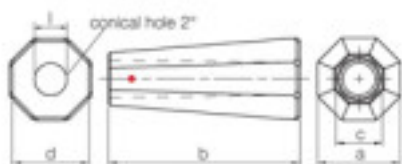

Referencia: 1067455

	113798201		1	31,69 €
	Manilla Spectrum 7303/60mm (ex 8988/200)		15	25,35 €
	Swarovski Crystal		30	22,04 €

Medidas: A=25,7mm (+/-0,4mm); B=59,6mm (+/-0,4mm); C=14,5mm (+/-0,3mm); D=23,9mm (+/-0,5mm)

Longitud (mm): 59,6 Diámetro (mm): 25,7
 Taladro Central (mm): 10

Referencia: 1067468

SWAROVSKI CRYSTAL > Strass Swarovski Crystal > Manillas y Nudos Strass Swarovski

Subfamilia **Manillas Strass**

Imagen	Artículo	Descripción	Lote	Precio/Unidad
	113798301		1	28,62 €
	Manilla Stick 8988/300 001 15x54mm (ex8988/300)		20	22,90 €
	CAL V Swarovski Crys		80	19,91 €

Medidas: A=15,8mm (+/-0,3mm); B=54,5mm (+/-0,3mm); C=19,8mm (+/-0,3mm); D=9,8mm (+/-0,2mm); E=4,9mm

Longitud (mm): 54,5 Ancho (mm): 19,8

	113798606		1	44,74 €
	Manilla Cascade 7309/60mm (ex 8988/000/006)strass		15	35,79 €
			45	31,12 €

Medidas: A=60mm; B=23mm (+/-0,3mm); C=21mm. taladro central de diámetro 8,8mm (+/-0,6mm)

Longitud (mm): 60 Ancho (mm): 21 Alto (mm): 23

SWAROVSKI CRYSTAL > Strass Swarovski Crystal > Manillas y Nudos Strass Swarovski