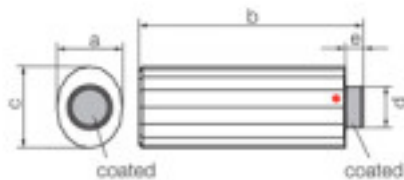

SWAROVSKI CRYSTAL > Strass Swarovski Crystal > Manillas y Nudos Strass Swarovski

Subfamilia **Manillas Strass**

Imagen	Artículo	Descripción	Lote	Precio/Unidad
	113798201		1	31,69 €
	Manilla Spectrum 7303/60mm (ex 8988/200)		15	25,35 €
	Swarovski Crystal		30	22,04 €

Medidas: A=25,7mm (+/-0,4mm); B=59,6mm (+/-0,4mm); C=14,5mm (+/-0,3mm); D=23,9mm (+/-0,5mm)

Longitud (mm): 59,6 Diámetro (mm): 25,7
Taladro Central (mm): 10

Referencia: 1067468

	113798301		1	28,62 €
	Manilla Stick 8988/300 001 15x54mm (ex8988/300)		20	22,90 €
	CAL V Swarovski Crys		80	19,91 €

Medidas: A=15,8mm (+/-0,3mm); B=54,5mm (+/-0,3mm); C=19,8mm (+/-0,3mm); D=9,8mm (+/-0,2mm); E=4,9mm

Longitud (mm): 54,5 Ancho (mm): 19,8

SWAROVSKI CRYSTAL > Strass Swarovski Crystal > Manillas y Nudos Strass Swarovski

Longitud (mm): 60 Ancho (mm): 21 Alto (mm): 23

113798724
Manilla Flame 7304/20mm CAL`VZ`SI strass

Efecto coated en la parte posterior. Medidas: a=20mm
, b=17mm , c=12,5 mm

Longitud (mm): 17 Ancho (mm): 12,5 Alto (mm): 20