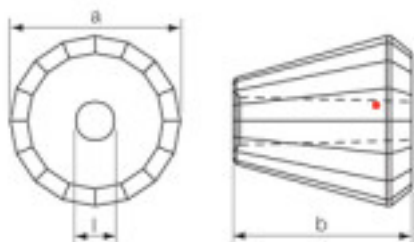

Medidas: A=25,7mm (+/-0,4mm); B=59,6mm (+/-0,4mm); C=14,5mm (+/-0,3mm); D=23,9mm (+/-0,5mm)

Longitud (mm): 59,6 Diámetro (mm): 25,7  
Taladro Central (mm): 10

Referencia: 1067468

	113798301		1	28,62 €
	Manilla Stick 8988/300 001 15x54mm ( ex8988/300)		20	22,90 €
	CAL V Swarovski Crys		80	19,91 €

Longitud (mm): 60 Ancho (mm): 21 Alto (mm): 23

	113798750		1	33,61 €
	Manilla Flame 7304/50mm strass		10	26,89 €
			20	23,38 €

Efecto coated en parte posterior. Medida: a=50 , b=42  
(+/-0,5mm) c=30 , taladro central 14 mm (+/0,8)

Longitud (mm): 50 Ancho (mm): 30 Alto (mm): 42  
Taladro Central (mm): 14

SWAROVSKI CRYSTAL > Strass Swarovski Crystal > Manillas y Nudos Strass Swarovski

Subfamilia **Manillas Strass**

Imagen	Artículo	Descripción	Lote	Precio/Unidad
	113798830		1	9,99 €
	Manilla Round 7305/30mm CAL VZ SI strass		20	7,99 €
		Efecto coated en parte estrecha .Medida a= 30 b=31,5 (+/-0,5mm) taladro central 9 mm (+/-0,8mm)	40	6,95 €

Longitud (mm): 31,5 Diámetro (mm): 30

	113798850		1	29,44 €
	Manilla Round 7305/50mm strass		4	23,55 €
		Efecto coated parte estrecha.Medida a=50 mm ,b=52,5 mm (+/-0,5 mm) ,taladro central 14 mm (+/-0,8)	8	20,48 €