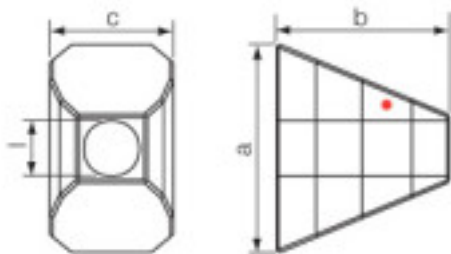

Medidas: A=25,7mm (+/-0,4mm); B=59,6mm (+/-0,4mm); C=14,5mm (+/-0,3mm); D=23,9mm (+/-0,5mm)

Longitud (mm): 59,6 Diámetro (mm): 25,7  
Taladro Central (mm): 10

Referencia: 1067468

	113798301		1	28,62 €
	Manilla Stick 8988/300 001 15x54mm ( ex8988/300)		20	22,90 €
	CAL V Swarovski Crys		80	19,91 €

Medidas: A=15,8mm (+/-0,3mm); B=54,5mm (+/-0,3mm); C=19,8mm (+/-0,3mm); D=9,8mm (+/-0,2mm); E=4,9mm

Longitud (mm): 54,5 Ancho (mm): 19,8

SWAROVSKI CRYSTAL > Strass Swarovski Crystal > Manillas y Nudos Strass Swarovski

Subfamilia **Manillas Strass**

Imagen	Artículo	Descripción	Lote	Precio/Unidad
	113798606		1	44,74 €
	Manilla Cascade 7309/60mm ( ex		15	35,79 €
	8988/000/006)strass		45	31,12 €

Medidas: A=60mm; B=23mm (+/-0,3mm); C=21mm.  
taladro central de diámetro 8,8mm (+/-0,6mm)

Longitud (mm): 60 Ancho (mm): 21 Alto (mm): 23

	113798750		1	33,61 €
	Manilla Flame 7304/50mm strass		10	26,89 €
			20	23,38 €

Efecto coated en parte posterior. Medida: a=50 , b=42  
(+/-0,5mm) c=30 , taladro central 14 mm (+/0,8)