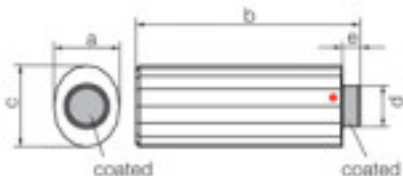

SWAROVSKI CRYSTAL > Strass Swarovski Crystal > Manillas y Nudos Strass Swarovski

Subfamilia **Manillas Strass**

Imagen	Artículo	Descripción	Lote	Precio/Unidad
	113798301		1	28,62 €
	Manilla Stick 8988/300 001 15x54mm (ex8988/300)		20	22,90 €
	CAL V Swarovski Crys		80	19,91 €

Medidas: A=15,8mm (+/-0,3mm); B=54,5mm (+/-0,3mm); C=19,8mm (+/-0,3mm); D=9,8mm (+/-0,2mm); E=4,9mm

Longitud (mm): 54,5 Ancho (mm): 19,8