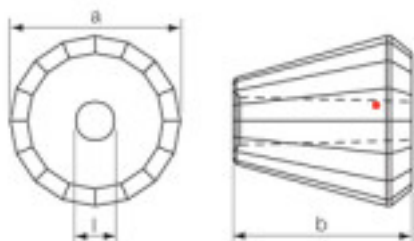

Medidas: A=25,7mm (+/-0,4mm); B=59,6mm (+/-0,4mm); C=14,5mm (+/-0,3mm); D=23,9mm (+/-0,5mm)

Longitud (mm): 59,6 Diámetro (mm): 25,7  
Taladro Central (mm): 10

Referencia: 1067468

	113798301		1	28,62 €
	Manilla Stick 8988/300 001 15x54mm ( ex8988/300)		20	22,90 €
	CAL V Swarovski Crys		80	19,91 €

Longitud (mm): 60 Ancho (mm): 21 Alto (mm): 23

	113798750		1	33,61 €
	Manilla Flame 7304/50mm strass		10	26,89 €
			20	23,38 €

Efecto coated en parte posterior. Medida: a=50 , b=42  
(+/-0,5mm) c=30 , taladro central 14 mm (+/0,8)

Longitud (mm): 50 Ancho (mm): 30 Alto (mm): 42  
Taladro Central (mm): 14

SWAROVSKI CRYSTAL > Strass Swarovski Crystal > Manillas y Nudos Strass Swarovski

Subfamilia **Manillas Strass**

Imagen	Artículo	Descripción	Lote	Precio/Unidad
	113798830		1	9,99 €
	Manilla Round 7305/30mm CAL VZ SI strass		20	7,99 €
		Efecto coated en parte estrecha .Medida a= 30 b=31,5 (+/-0,5mm) taladro central 9 mm (+/-0,8mm)	40	6,95 €

Longitud (mm): 31,5 Diámetro (mm): 30

	113798850		1	29,44 €
	Manilla Round 7305/50mm strass		4	23,55 €
		Efecto coated parte estrecha.Medida a=50 mm ,b=52,5 mm (+/-0,5 mm) ,taladro central 14 mm (+/-0,8)	8	20,48 €