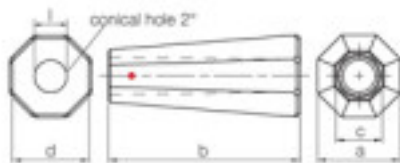

HASTA FIN DE EXITENCIAS. Medidas a.29,1 b. 65 (+/-0,5mm) c.15 (+/-0,3mm) d.15,6 (+/-0,4mm) , taladro central 10 mm(+/-0,8mm)

Referencia: 1067455

| | | | | |
|--|---|--|----|---------|
| | 113798201 | | 1 | 31,69 € |
| | Manilla Spectrum 7303/60mm (ex 8988/200) | | 15 | 25,35 € |
| | Swarovski Crystal | | 30 | 22,04 € |

Medidas: A=25,7mm (+/-0,4mm); B=59,6mm (+/-0,4mm); C=14,5mm (+/-0,3mm); D=23,9mm (+/-0,5mm)

Longitud (mm): 59,6 Diámetro (mm): 25,7
 Taladro Central (mm): 10

Referencia: 1067468

SWAROVSKI CRYSTAL > Strass Swarovski Crystal > Manillas y Nudos Strass Swarovski

Medidas: A=15,8mm (+/-0,3mm); B=54,5mm (+/-0,3mm); C=19,8mm (+/-0,3mm); D=9,8mm (+/-0,2mm); E=4,9mm

Longitud (mm): 54,5 Ancho (mm): 19,8

| | | | | |
|--|--|--|----|---------|
| | 113798606 | | 1 | 44,74 € |
| | Manilla Cascade 7309/60mm (ex 8988/000/006)strass | | 15 | 35,79 € |
| | | | 45 | 31,12 € |

Medidas: A=60mm; B=23mm (+/-0,3mm); C=21mm. taladro central de diámetro 8,8mm (+/-0,6mm)

Longitud (mm): 60 Ancho (mm): 21 Alto (mm): 23

SWAROVSKI CRYSTAL > Strass Swarovski Crystal > Manillas y Nudos Strass Swarovski