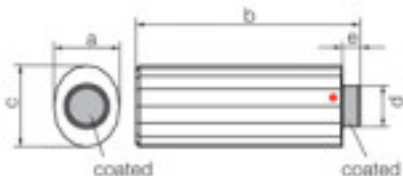

Longitud (mm): 59,6 Diámetro (mm): 25,7
 Taladro Central (mm): 10

Referencia: 1067468

SWAROVSKI CRYSTAL > Strass Swarovski Crystal > Manillas y Nudos Strass Swarovski

Subfamilia **Manillas Strass**

Imagen	Artículo	Descripción	Lote	Precio/Unidad
	113798301		1	28,62 €
	Manilla Stick 8988/300 001 15x54mm (ex8988/300)		20	22,90 €
	CAL V Swarovski Crys		80	19,91 €

Medidas: A=15,8mm (+/-0,3mm); B=54,5mm (+/-0,3mm); C=19,8mm (+/-0,3mm); D=9,8mm (+/-0,2mm); E=4,9mm

Longitud (mm): 54,5 Ancho (mm): 19,8

	113798606		1	44,74 €
	Manilla Cascade 7309/60mm (ex 8988/000/006)strass		15	35,79 €
			45	31,12 €

Medidas: A=60mm; B=23mm (+/-0,3mm); C=21mm. taladro central de diámetro 8,8mm (+/-0,6mm)

Longitud (mm): 60 Ancho (mm): 21 Alto (mm): 23

SWAROVSKI CRYSTAL > Strass Swarovski Crystal > Manillas y Nudos Strass Swarovski

Subfamilia **Manillas Strass**

Imagen	Artículo	Descripción	Lote	Precio/Unidad
	113798724	Manilla Flame 7304/20mm CAL `VZ` SI strass		
	Efecto coated en la parte posterior. Medidas: a=20mm , b=17mm , c=12,5 mm Longitud (mm): 17 Ancho (mm): 12,5 Alto (mm): 20			
				