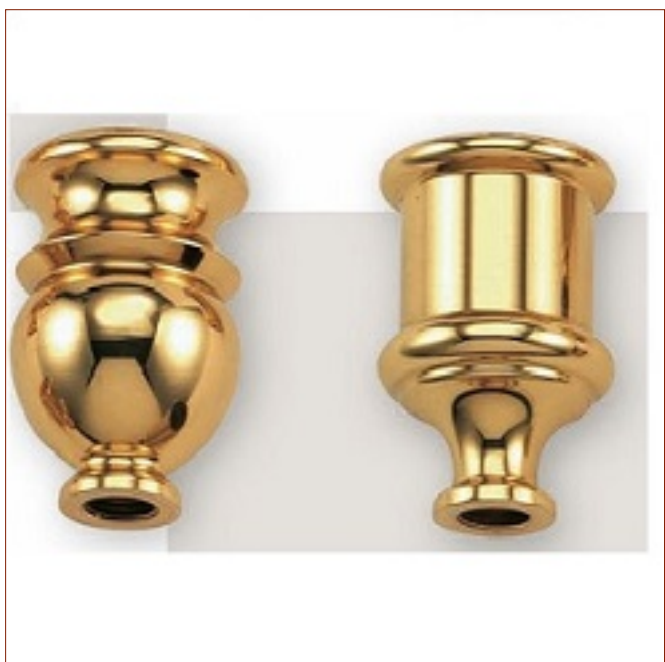

Catálogo **FUNDICION LATON**

Línea **Fundición Ghidini**

Familia **Portavelas**

Subfamilia **Portavelas**

Ver catálogo completo de esta sección aquí

Imagen	Artículo	Descripción	Lote	Precio/Unidad
	29M0005		1	3,56 €
	Portavela M-5 Ghidini.		150	3,20 €
	Roscado M10x1		300	3,04 €
	Alto (mm): 37 Diámetro (mm): 35			

FUNDICION LATON > Fundición Ghidini > Portavelas

Subfamilia **Portavelas**

Imagen	Artículo	Descripción	Lote	Precio/Unidad
	29M0009		1	20,41 €
	Portavela M-9 Ghidini		150	18,23 €
	Roscado M10x1.		300	17,34 €
	Alto (mm): 67 Diámetro (mm): 68			

	29M0011		1	13,52 €
	Portavela M-11 Ghidini.		150	12,05 €
	Roscado M10x1.		300	11,51 €
	Alto (mm): 36 Diámetro (mm): 27			

FUNDICION LATON > Fundición Ghidini > Portavelas

Subfamilia **Portavelas**

Imagen	Artículo	Descripción	Lote	Precio/Unidad
	29M0012		1	7,94 €
	Portavela M-12 Ghidini.		150	7,10 €
	Roscado M10x1.		300	6,77 €
	Alto (mm): 44 Diámetro (mm): 30			

	29M0014		1	9,82 €
	Portavela M-14 Ghidini.		150	8,78 €
	Roscado M10x1.		300	8,32 €
	Alto (mm): 58 Diámetro (mm): 29			

FUNDICION LATON > Fundición Ghidini > Portavelas

Subfamilia **Portavelas**

Imagen	Artículo	Descripción	Lote	Precio/Unidad
	29M0026		1	19,40 €
	Portavela M-26 Ghidini.		150	17,33 €
	Roscado M10x1.		300	16,50 €
	Alto (mm): 53 Diámetro (mm): 43			