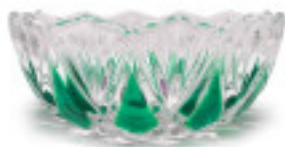

	2053916		1	5,30 €
	Arandela 53900.24-6 taladros azul		10	4,75 €
	Vidrio Prensado		30	4,38 €
	Alto (mm): 35 Diámetro (mm): 130 Color: Azul Taladro Central (mm): 24 Taladros Laterales: 6			

	2053935		1	5,69 €
	Arandela 53900.31-5 taladros azul		10	4,97 €
	Vidrio Prensado		30	4,73 €
	Alto (mm): 35 Diámetro (mm): 130 Color: Azul Taladro Central (mm): 31 Taladros Laterales: 5			

CRISTAL PARA LAMPARAS > Enfilajes Y Arandelas > Enfilajes y Arandelas de Cristal

Subfamilia **Serie Color**

Imagen	Artículo	Descripción	Lote	Precio/Unidad
	2054130		1	4,33 €
	Cubrecentro 5413.12 verde		10	3,98 €
	Alto (mm): 55 Diámetro (mm): 130 Color: Verde Taladro Central (mm): 12		30	3,60 €

	2054136		1	5,69 €
	Cubrecentro 5413.12-6 taladros verde		10	5,07 €
	Alto (mm): 55 Diámetro (mm): 130 Color: Verde Taladro Central (mm): 12 Taladros Laterales: 6		30	4,72 €

	205413T		1	4,12 €
	Bowl Cristal D130x55mm. Original Walther Glas. Made in Germany. Verde		10	3,69 €
	Alto (mm): 55 Diámetro (mm): 130 Color: Verde		30	3,43 €