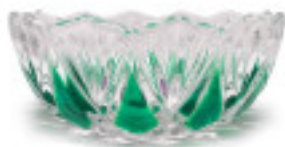

Subfamilia **Serie Color**

Imagen	Artículo	Descripción	Lote	Precio/Unidad
	2054130		1	4,33 €
	Cubrecentro 5413.12 verde		10	3,98 €
	Alto (mm): 55 Diámetro (mm): 130 Color: Verde Taladro Central (mm): 12		30	3,60 €

	2054136		1	5,69 €
	Cubrecentro 5413.12-6 taladros verde		10	5,07 €
	Alto (mm): 55 Diámetro (mm): 130 Color: Verde Taladro Central (mm): 12 Taladros Laterales: 6		30	4,72 €

	205413T		1	4,12 €
	Bowl Cristal D130x55mm. Original Walther Glas. Made in Germany. Verde		10	3,69 €
	Alto (mm): 55 Diámetro (mm): 130 Color: Verde		30	3,43 €