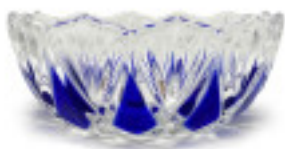

205313T		1	4,03 €
	Bowl Cristal D130x55mm. Original Walther Glas. Made in Germany. azul		12	3,73 €
	Alto (mm): 55 Diámetro (mm): 130 Color: Azul		48	3,34 €