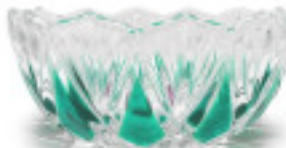

205421T		1	17,34 €
		Bowl Cristal D210x90mm. Original Walther Glas.	10	15,08 €
		Made in Germany. Verde	30	14,38 €

Alto (mm): 90 Diámetro (mm): 210 Color: Verde