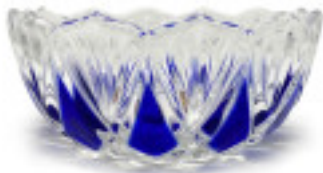

205321T		1	16,77 €
		Bowl Cristal D210x90mm. Original Walther Glas.	12	15,52 €
		Made in Germany. Azul	48	13,91 €
	Alto (mm): 90 Diámetro (mm): 210 Color: Azul