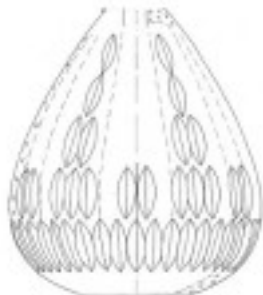

CRISTAL PARA LAMPARAS > Enfilajes Y Arandelas > Enfilajes y Arandelas de Cristal Plomo

Subfamilia **Serie Verdi**

Imagen	Artículo	Descripción	Lote	Precio/Unidad
	3812525		1	36,95 €
	Arandela 3812510.25-5 taladros cristal plomo		6	33,61 €
	Cristal plomo soplado y tallado a mano		12	31,79 €
	Alto (mm): 40 Diámetro (mm): 125 Color: Transparente Taladro Central (mm): 25 Taladros Laterales: 5			
	3822016		1	53,81 €
	Cubrecentro 3822010 6 taladros cristal plomo.		6	48,93 €
	Cristal plomo soplado y tallado a mano		12	46,59 €
	Alto (mm): 150 Diámetro (mm): 200 Color: Transparente Taladro Central (mm): 13 Taladros Laterales: 6			
	3822110		1	52,72 €
	Cubrecentro 38220105.25mm cristal plomo		6	47,94 €
	Alto (mm): 150 Diámetro (mm): 200 Color: Transparente Taladro Central (mm): 25		12	45,33 €

CRISTAL PARA LAMPARAS > Enfilajes Y Arandelas > Enfilajes y Arandelas de Cristal Plomo

Subfamilia **Serie Verdi**

Imagen	Artículo	Descripción	Lote	Precio/Unidad
	3831215		1	26,96 €
	Cubrecentro 3831210-5 taladros cristal plomo		6	24,52 €
	Cristal plomo soplado y tallado a mano		12	23,19 €
	Alto (mm): 50 Diámetro (mm): 120 Color: Transparente Taladro Central (mm): 24 Taladros Laterales: 5			
<hr/>				
	3831614		1	30,86 €
	Tapa 3831610-4 taladros cristal plomo		6	28,08 €
	Cristal plomo soplado y tallado a mano		12	26,55 €
	Alto (mm): 60 Diámetro (mm): 160 Color: Transparente Taladro Central (mm): 24 Taladros Laterales: 4			
<hr/>				
	3831619		1	32,33 €
	Tapa 3831610-10 taladros cristal plomo		6	29,39 €
	Cristal plomo soplado y tallado a mano		12	27,81 €
	Alto (mm): 60 Diámetro (mm): 160 Color: Transparente Taladro Central (mm): 24 Taladros Laterales: 10			

	38603401		1	71,57 €
	Enfilaje 6034 220h x200mm		6	65,05 €
	Ancho (mm): 220 Alto (mm): 200		12	61,39 €

	38603501		1	35,10 €
	Tapa 6035 100h x 150mm		6	31,88 €
	Ancho (mm): 150 Alto (mm): 100		12	30,11 €