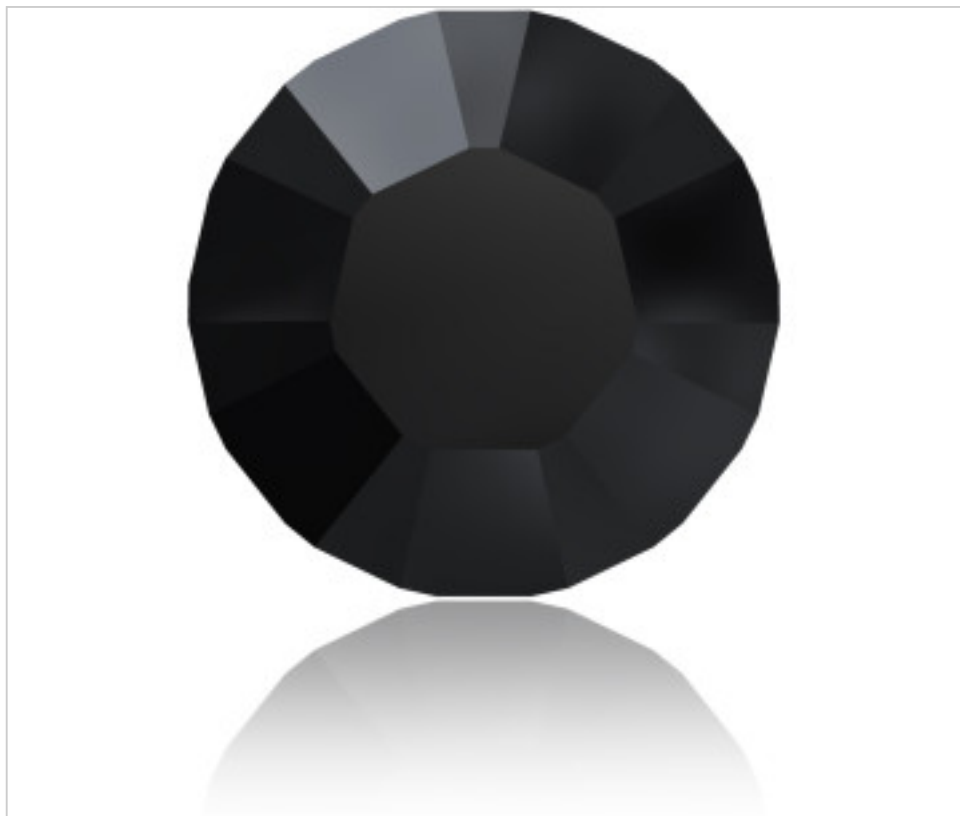

SWAROVSKI CRYSTAL > Swarovski Fashion > Round Stones
1028 Xilion Chaton Round Stone

PR1028.P11.280 - 668759

1028 PP11 Jet (280)

22 de febrero de 2025, 13:52

PRECIOS

	Lote	Precio sin IVA
Pedido mínimo	1440	0,0309€

Continúa en la siguiente página >>

SWAROVSKI CRYSTAL > Swarovski Fashion > Round Stones
1028 Xilion Chaton Round Stone

PR1028.P11.280 - 668759

1028 PP11 Jet (280)

ESPECIFICACIONES TÉCNICAS

Peso: 8 Gramos

OTRAS CARACTERÍSTICAS

Tamaño: PP11 (1.70- 1.80 mm)

Color: Jet

DOCUMENTOS

 [Ceralun](#)

 [Pegado](#)

 [Engastado](#)

 [1028 PP11 Jet \(280\)](#)