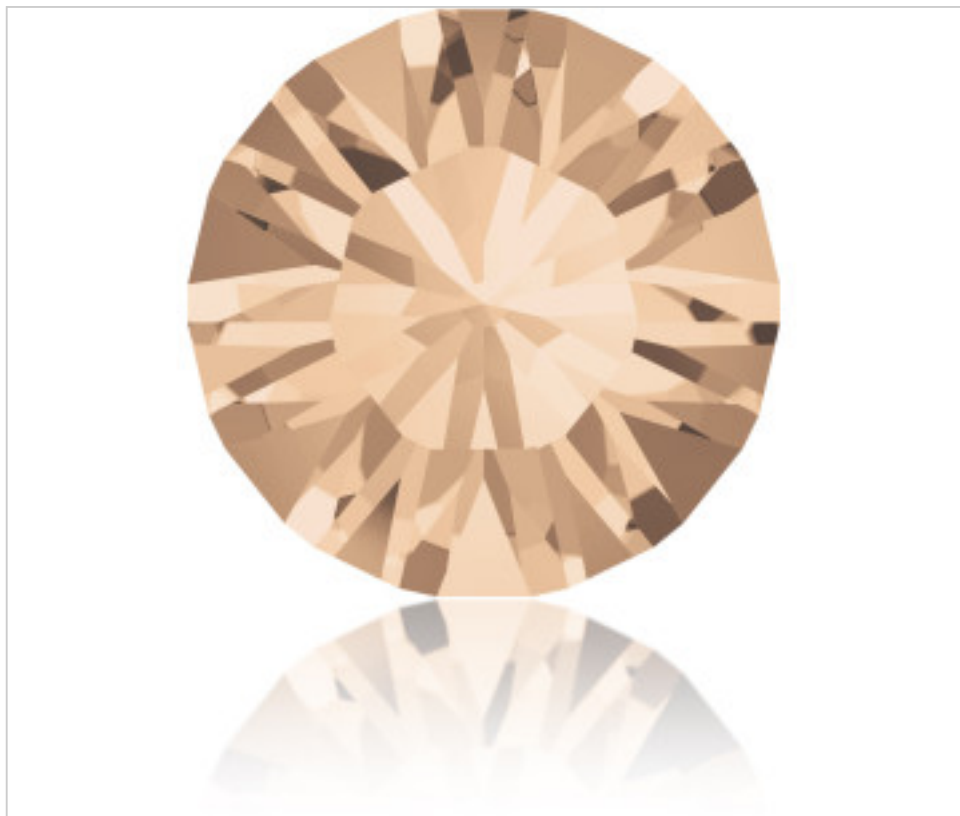

SWAROVSKI CRYSTAL > Swarovski Fashion > Round Stones  
1028 Xilion Chaton Round Stone

**PR1028.P11.391 - 719582**

**1028 PP11 Silk F (391)**

05 de abril de 2025, 07:51

## PRECIOS

	Lote	Precio sin IVA
Pedido mínimo	1440	0,0372€

Continúa en la siguiente página >>

SWAROVSKI CRYSTAL > Swarovski Fashion > Round Stones  
1028 Xilion Chaton Round Stone

PR1028.P11.391 - 719582

1028 PP11 Silk F (391)

## OTRAS CARACTERÍSTICAS

---

Tamaño: PP11 (1.70- 1.80 mm)

Color: Silk

Foiled: Platinum Pro Foiling (F)