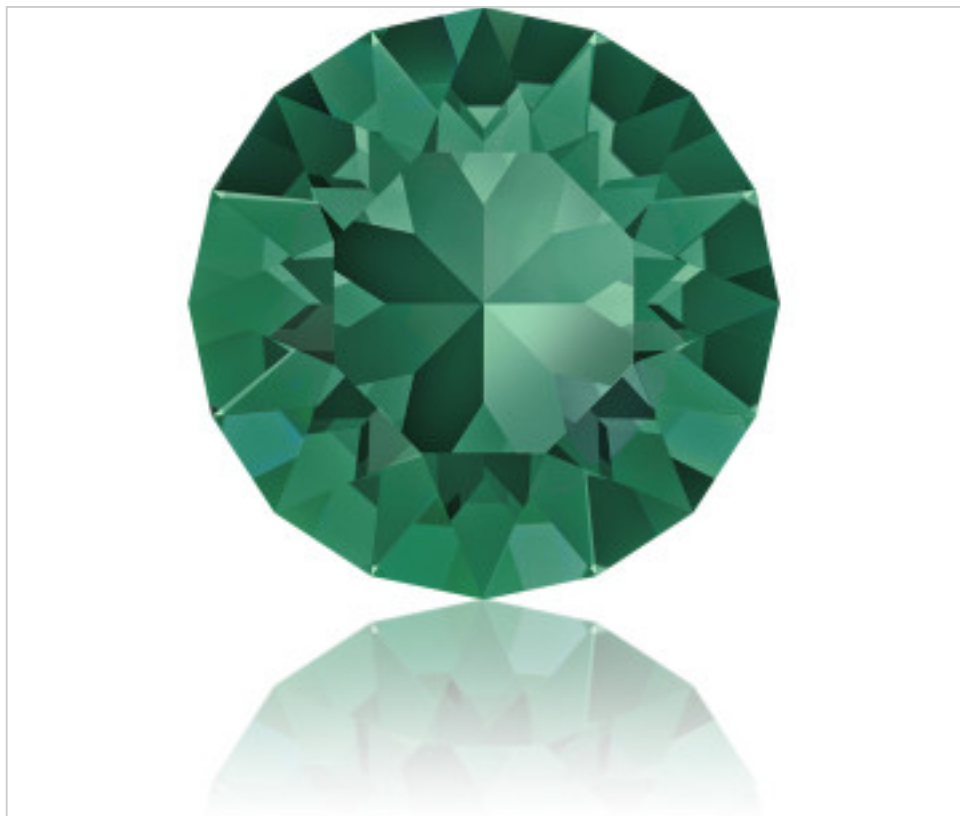

SWAROVSKI CRYSTAL > Swarovski Fashion > Round Stones
1088 Xirius Chaton Round Stone

PR1088.P14.205 - 1171048

1088 PP14 Emerald F (205)

22 de febrero de 2025, 08:58

PRECIOS

	Lote	Precio sin IVA
Pedido mínimo	1440	0,0410€

Continúa en la siguiente página >>

SWAROVSKI CRYSTAL > Swarovski Fashion > Round Stones
1088 Xirius Chaton Round Stone

PR1088.P14.205 - 1171048

1088 PP14 Emerald F (205)

ESPECIFICACIONES TÉCNICAS

Embalaje: Caja 1440 Uds.

OTRAS CARACTERÍSTICAS

Tamaño: PP14 (2.00-2.10 mm)

Color: Emerald

Foiled: Platinum Pro Foiling (F)

DOCUMENTOS

 [Ceralun](#)

 [Pegado](#)

 [Engastado](#)