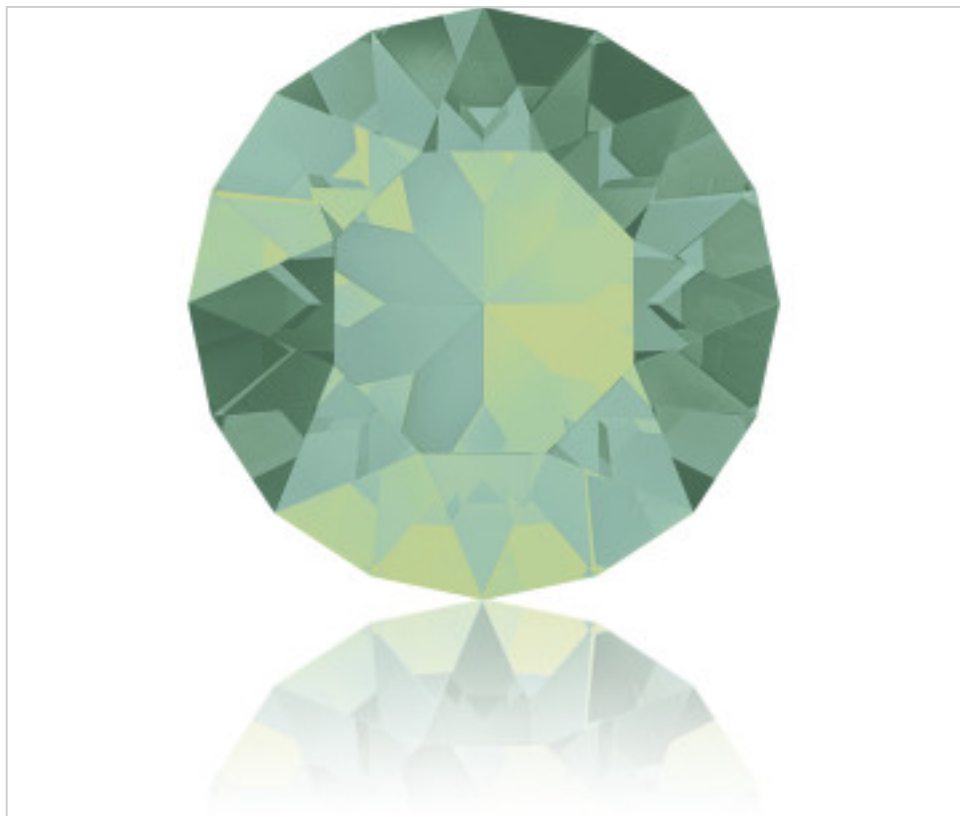

SWAROVSKI CRYSTAL > Swarovski Fashion > Round Stones
1088 Xirius Chaton Round Stone

PR1088.P18.390 - 1160770

1088 PP18 Pacific Opal F (390)

21 de enero de 2025, 15:07

PRECIOS

	Lote	Precio sin IVA
Pedido mínimo	1440	0,0434€

Continúa en la siguiente página >>

SWAROVSKI CRYSTAL > Swarovski Fashion > Round Stones
1088 Xirius Chaton Round Stone

PR1088.P18.390 - 1160770

1088 PP18 Pacific Opal F (390)

OTRAS CARACTERÍSTICAS

Tamaño: PP18 (2.40-2.50 mm)

Color: Pacific Opal

Foiled: Platinum Pro Foiling (F)

DOCUMENTOS

 [Ceralun](#)

 [Pegado](#)

 [Engastado](#)

 [1088 PP18 Pacific Opal F \(390\)](#)