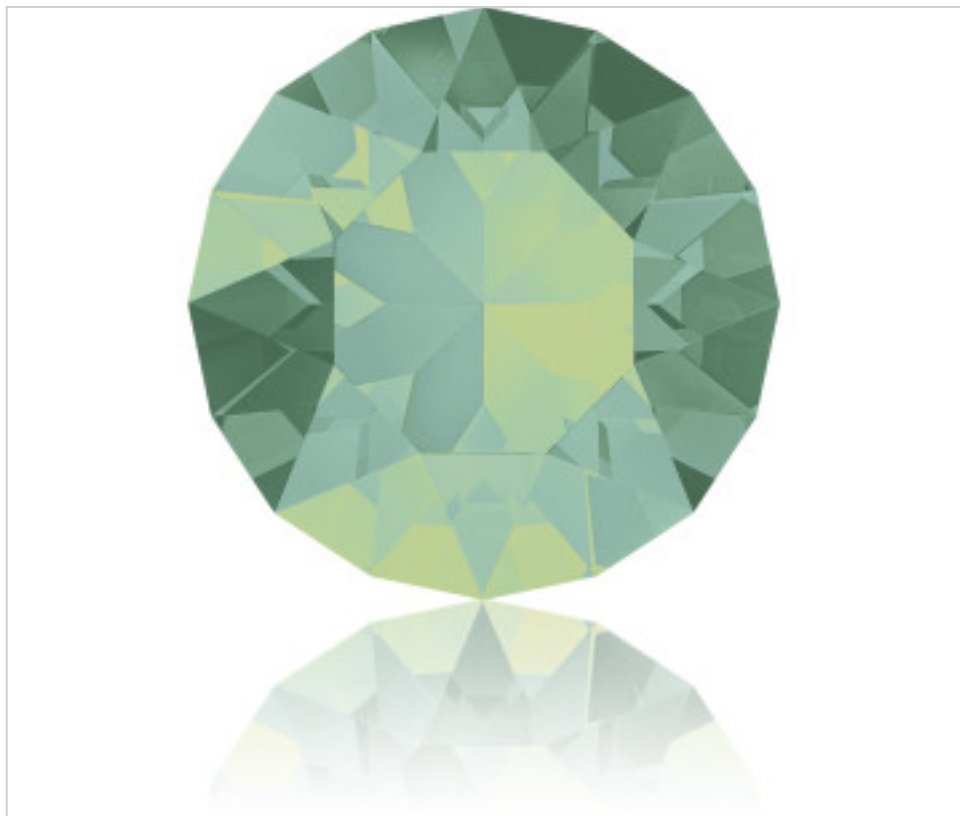

SWAROVSKI CRYSTAL > Swarovski Fashion > Round Stones  
1088 Xirius Chaton Round Stone

PR1088.P18.390 - 1160770

1088 PP18 Pacific Opal F (390)

24 de agosto de 2024, 14:38

## PRECIOS

	Lote	Precio sin IVA
Pedido mínimo	1440	0,0426€

Continúa en la siguiente página >>

SWAROVSKI CRYSTAL > Swarovski Fashion > Round Stones  
1088 Xirius Chaton Round Stone

PR1088.P18.390 - 1160770

1088 PP18 Pacific Opal F (390)

## OTRAS CARACTERÍSTICAS

---

Tamaño: PP18 (2.40-2.50 mm)

Color: Pacific Opal

Foiled: Platinum Pro Foiling (F)