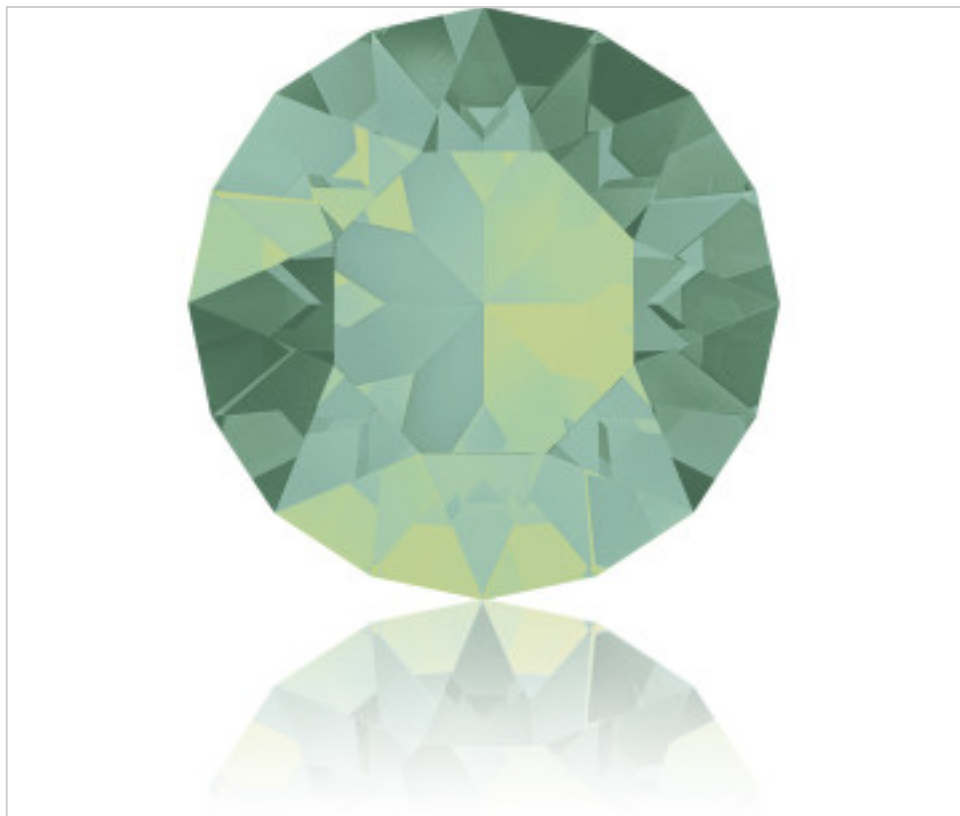

SWAROVSKI CRYSTAL > Swarovski Fashion > Round Stones  
1088 Xirius Chaton Round Stone

PR1088.P18.390 - 1160770

1088 PP18 Pacific Opal F (390)

03 de diciembre de 2024, 18:35

## PRECIOS

	Lote	Precio sin IVA
Pedido mínimo	1440	0,0426€

Continúa en la siguiente página >>

SWAROVSKI CRYSTAL > Swarovski Fashion > Round Stones  
1088 Xirius Chaton Round Stone

PR1088.P18.390 - 1160770

1088 PP18 Pacific Opal F (390)

## OTRAS CARACTERÍSTICAS

---

Tamaño: PP18 (2.40-2.50 mm)

Color: Pacific Opal

Foiled: Platinum Pro Foiling (F)