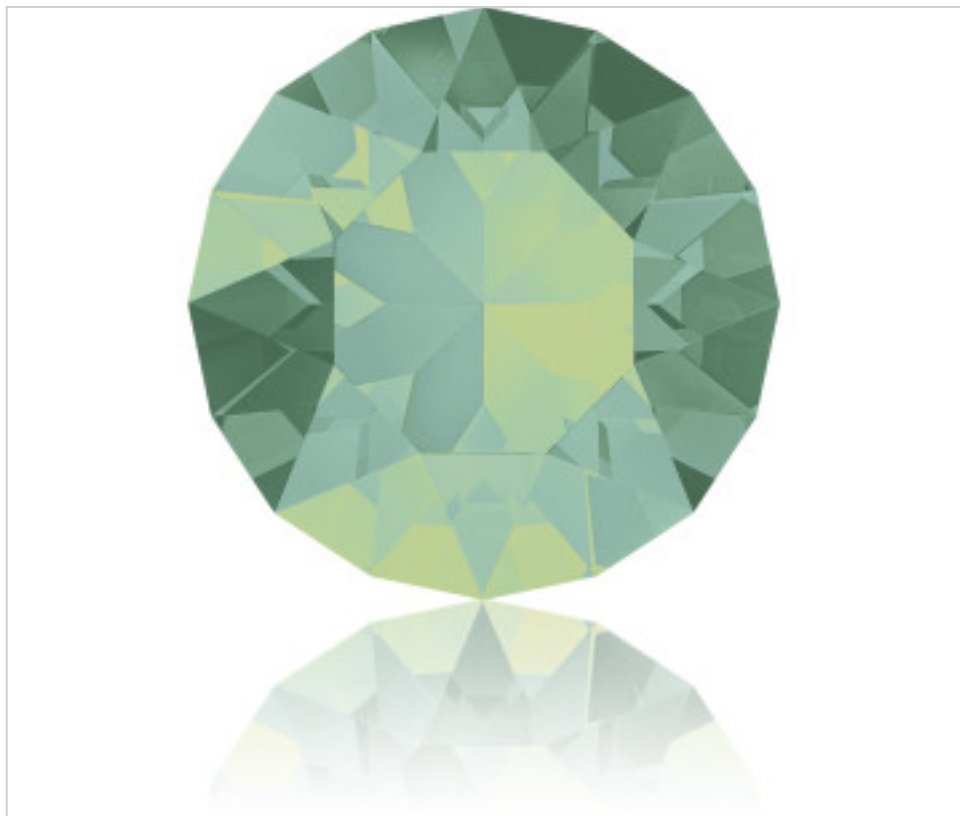

SWAROVSKI CRYSTAL > Swarovski Fashion > Round Stones
1088 Xirius Chaton Round Stone

PR1088.P18.390 - 1160770

1088 PP18 Pacific Opal F (390)

05 de abril de 2025, 11:29

PRECIOS

	Lote	Precio sin IVA
Pedido mínimo	1440	0,0434€

Continúa en la siguiente página >>

SWAROVSKI CRYSTAL > Swarovski Fashion > Round Stones
1088 Xirius Chaton Round Stone

PR1088.P18.390 - 1160770

1088 PP18 Pacific Opal F (390)

OTRAS CARACTERÍSTICAS

Tamaño: PP18 (2.40-2.50 mm)

Color: Pacific Opal

Foiled: Platinum Pro Foiling (F)

DOCUMENTOS

 [Ceralun](#)

 [Pegado](#)

 [Engastado](#)

 [1088 PP18 Pacific Opal F \(390\)](#)