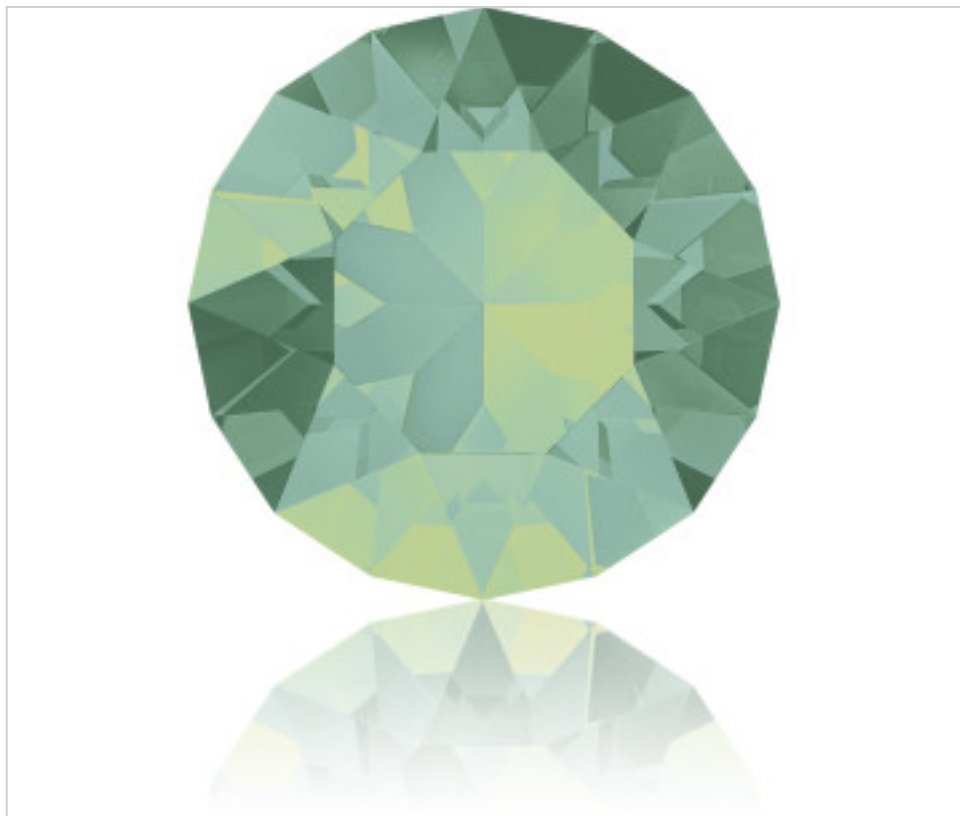

SWAROVSKI CRYSTAL > Swarovski Fashion > Round Stones
1088 Xirius Chaton Round Stone

PR1088.P18.390 - 1160770

1088 PP18 Pacific Opal F (390)

22 de febrero de 2025, 17:51

PRECIOS

	Lote	Precio sin IVA
Pedido mínimo	1440	0,0434€

Continúa en la siguiente página >>

SWAROVSKI CRYSTAL > Swarovski Fashion > Round Stones
1088 Xirius Chaton Round Stone

PR1088.P18.390 - 1160770

1088 PP18 Pacific Opal F (390)

OTRAS CARACTERÍSTICAS

Tamaño: PP18 (2.40-2.50 mm)

Color: Pacific Opal

Foiled: Platinum Pro Foiling (F)

DOCUMENTOS

 [Ceralun](#)

 [Pegado](#)

 [Engastado](#)

 [1088 PP18 Pacific Opal F \(390\)](#)