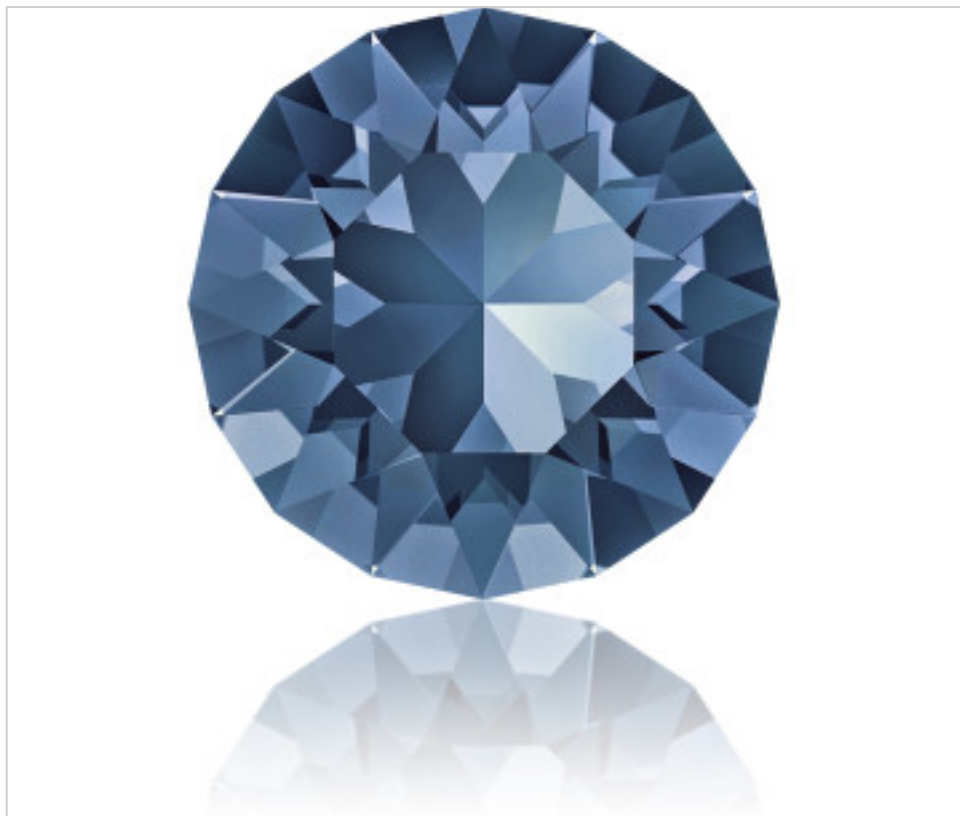

SWAROVSKI CRYSTAL > Swarovski Fashion > Round Stones
1088 Xirius Chaton Round Stone

PR1088.P18.207 - 1171449

1088 PP18 Montana F (207)

21 de diciembre de 2024, 18:00

PRECIOS

| | Lote | Precio sin IVA |
|---------------|------|----------------|
| Pedido mínimo | 1440 | 0,0426€ |

Continúa en la siguiente página >>

SWAROVSKI CRYSTAL > Swarovski Fashion > Round Stones
1088 Xirius Chaton Round Stone

PR1088.P18.207 - 1171449

1088 PP18 Montana F (207)

ESPECIFICACIONES TÉCNICAS

Embalaje: Caja 1440 Uds.

OTRAS CARACTERÍSTICAS

Tamaño: PP18 (2.40-2.50 mm)

Color: Montana

Foiled: Platinum Pro Foiling (F)

DOCUMENTOS

 [Ceralun](#)

 [Pegado](#)

 [Engastado](#)