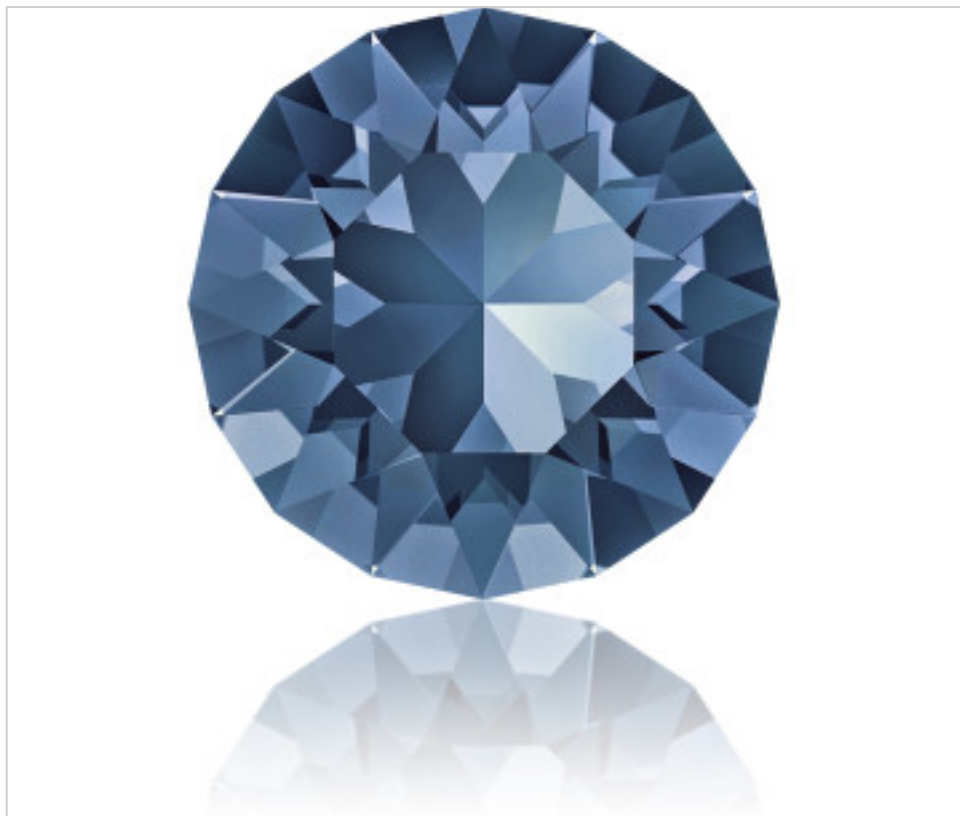

SWAROVSKI CRYSTAL > Swarovski Fashion > Round Stones
1088 Xirius Chaton Round Stone

PR1088.P18.207 - 1171449

1088 PP18 Montana F (207)

22 de febrero de 2025, 09:16

PRECIOS

| | Lote | Precio sin IVA |
|---------------|------|----------------|
| Pedido mínimo | 1440 | 0,0434€ |

Continúa en la siguiente página >>

SWAROVSKI CRYSTAL > Swarovski Fashion > Round Stones
1088 Xirius Chaton Round Stone

PR1088.P18.207 - 1171449

1088 PP18 Montana F (207)

ESPECIFICACIONES TÉCNICAS

Embalaje: Caja 1440 Uds.

OTRAS CARACTERÍSTICAS

Tamaño: PP18 (2.40-2.50 mm)

Color: Montana

Foiled: Platinum Pro Foiling (F)

DOCUMENTOS

 [Ceralun](#)

 [Pegado](#)

 [Engastado](#)