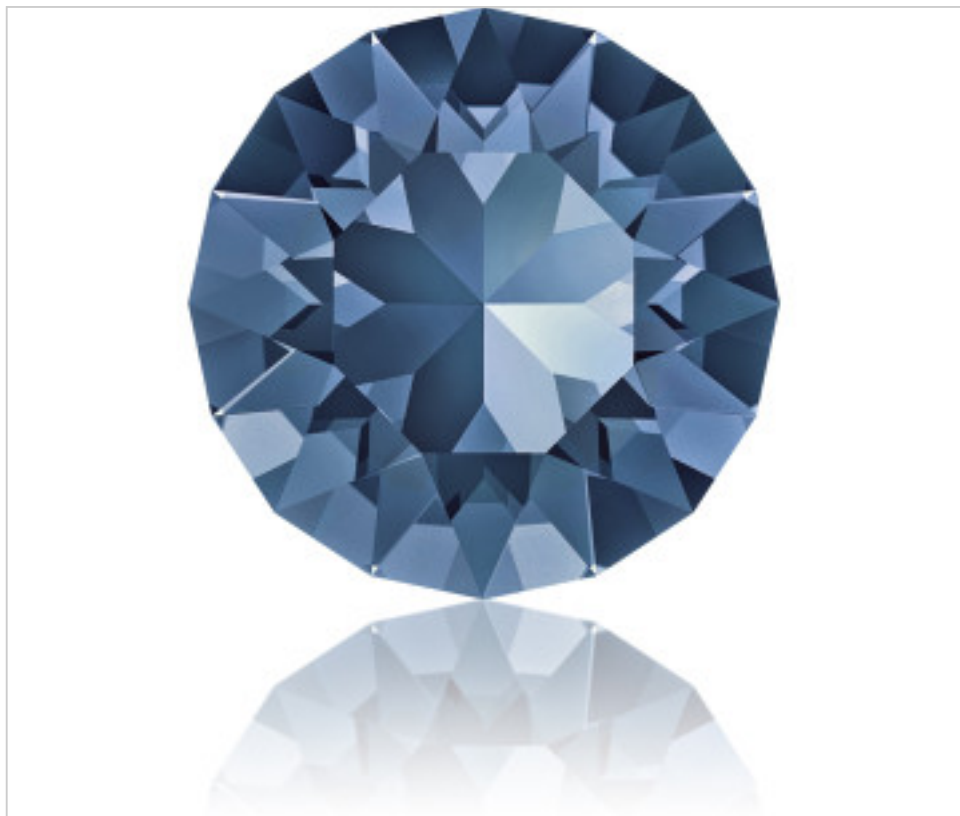

SWAROVSKI CRYSTAL > Swarovski Fashion > Round Stones
1088 Xirius Chaton Round Stone

PR1088.P18.207 - 1171449

1088 PP18 Montana F (207)

21 de enero de 2025, 11:42

PRECIOS

	Lote	Precio sin IVA
Pedido mínimo	1440	0,0434€

Continúa en la siguiente página >>

SWAROVSKI CRYSTAL > Swarovski Fashion > Round Stones
1088 Xirius Chaton Round Stone

PR1088.P18.207 - 1171449

1088 PP18 Montana F (207)

ESPECIFICACIONES TÉCNICAS

Embalaje: Caja 1440 Uds.

OTRAS CARACTERÍSTICAS

Tamaño: PP18 (2.40-2.50 mm)

Color: Montana

Foiled: Platinum Pro Foiling (F)

DOCUMENTOS

 [Ceralun](#)

 [Pegado](#)

 [Engastado](#)