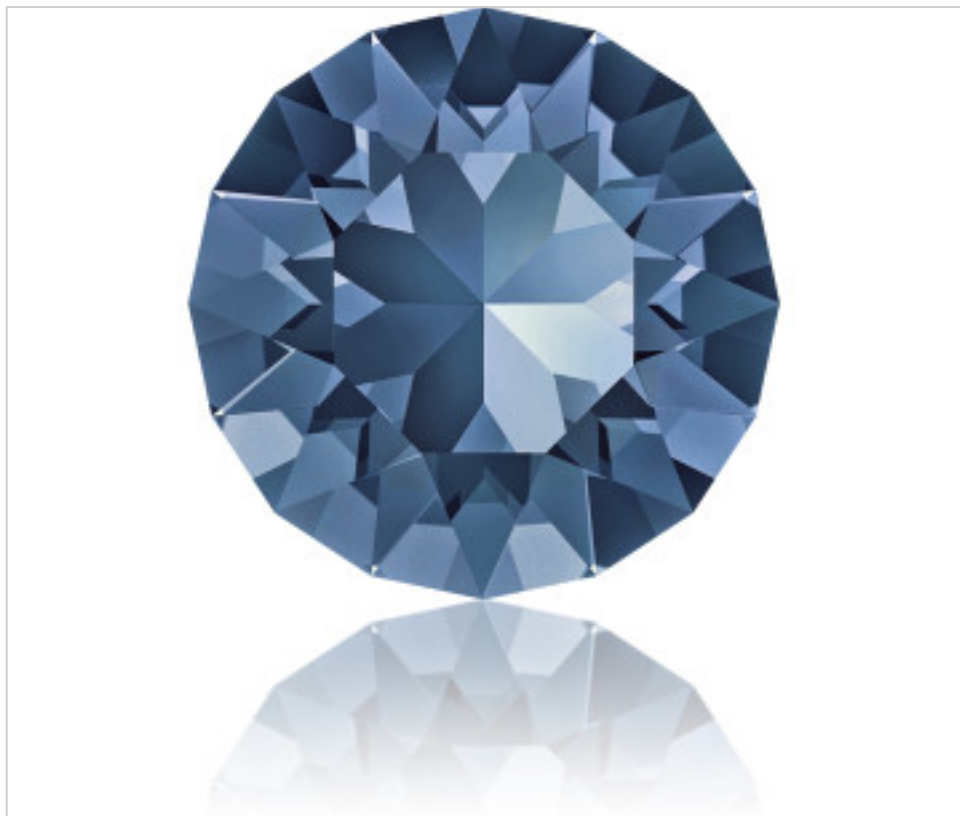

SWAROVSKI CRYSTAL > Swarovski Fashion > Round Stones
1088 Xirius Chaton Round Stone

PR1088.P18.207 - 1171449

1088 PP18 Montana F (207)

04 de abril de 2025, 12:21

PRECIOS

	Lote	Precio sin IVA
Pedido mínimo	1440	0,0434€

Continúa en la siguiente página >>

SWAROVSKI CRYSTAL > Swarovski Fashion > Round Stones
1088 Xirius Chaton Round Stone

PR1088.P18.207 - 1171449

1088 PP18 Montana F (207)

ESPECIFICACIONES TÉCNICAS

Embalaje: Caja 1440 Uds.

OTRAS CARACTERÍSTICAS

Tamaño: PP18 (2.40-2.50 mm)

Color: Montana

Foiled: Platinum Pro Foiling (F)

DOCUMENTOS

 [Ceralun](#)

 [Pegado](#)

 [Engastado](#)