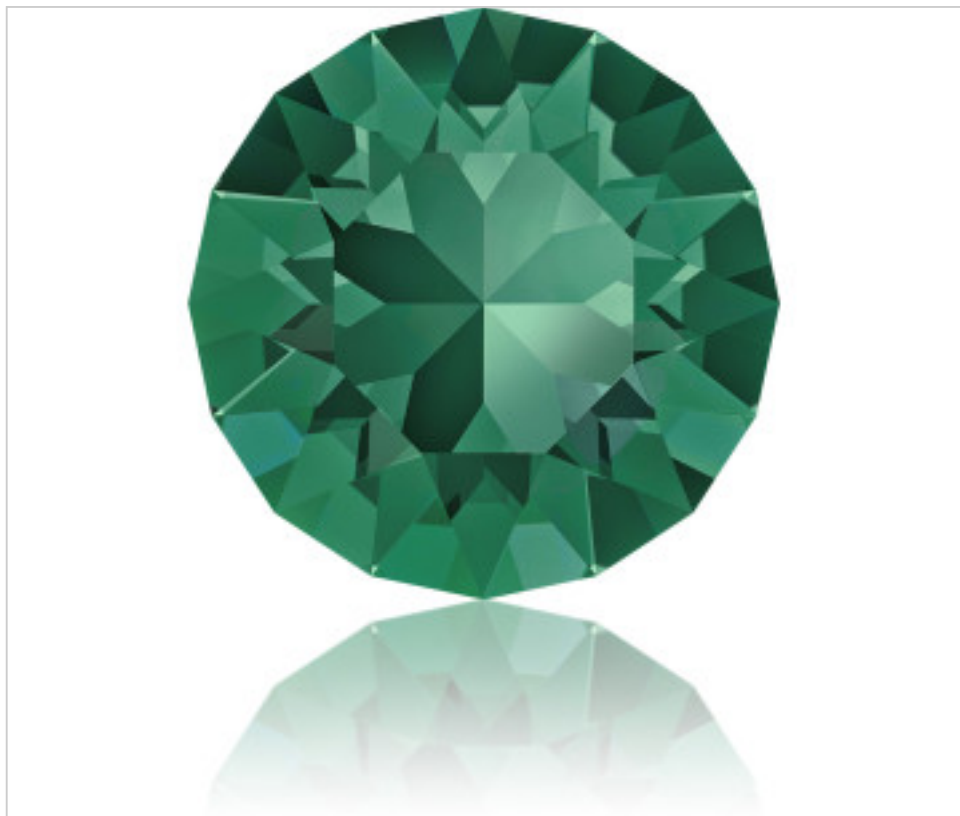

SWAROVSKI CRYSTAL > Swarovski Fashion > Round Stones  
1088 Xirius Chaton Round Stone

PR1088.P21.205 - 1171057

1088 PP21 Emerald F (205)

21 de enero de 2025, 15:04

## PRECIOS

	Lote	Precio sin IVA
Pedido mínimo	1440	0,0456€

Continúa en la siguiente página >>

SWAROVSKI CRYSTAL > Swarovski Fashion > Round Stones  
1088 Xirius Chaton Round Stone

PR1088.P21.205 - 1171057

1088 PP21 Emerald F (205)

## OTRAS CARACTERÍSTICAS

---

Color: Emerald

Tamaño: PP21 (2.70-2.80 mm)

Color: Emerald

Foiled: Platinum Pro Foiling (F)