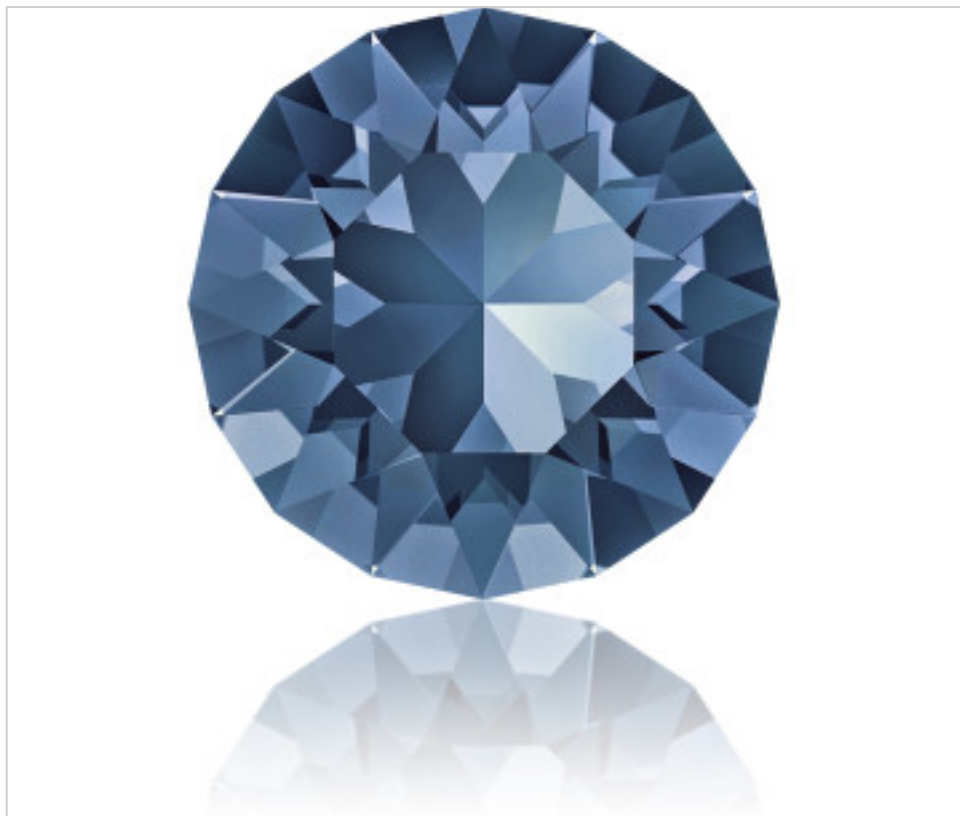

SWAROVSKI CRYSTAL > Swarovski Fashion > Round Stones
1088 Xirius Chaton Round Stone

PR1088.P21.207 - 1171453

1088 PP21 Montana F (207)

03 de diciembre de 2024, 18:53

PRECIOS

| | Lote | Precio sin IVA |
|---------------|------|----------------|
| Pedido mínimo | 1440 | 0,0447€ |

Continúa en la siguiente página >>

SWAROVSKI CRYSTAL > Swarovski Fashion > Round Stones
1088 Xirius Chaton Round Stone

PR1088.P21.207 - 1171453

1088 PP21 Montana F (207)

ESPECIFICACIONES TÉCNICAS

Peso: 14 Gramos

Embalaje: Caja 1440 Uds.

OTRAS CARACTERÍSTICAS

Tamaño: PP21 (2.70-2.80 mm)

Color: Montana

Foiled: Platinum Pro Foiling (F)

DOCUMENTOS

 [Ceralun](#)

 [Pegado](#)