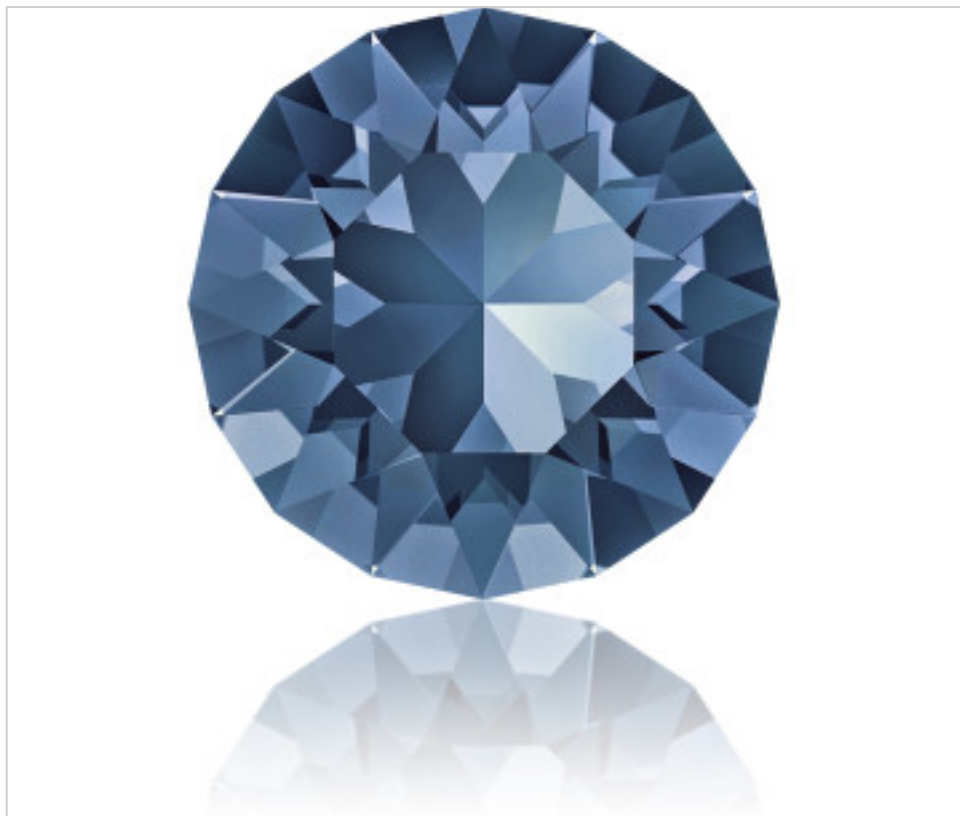

SWAROVSKI CRYSTAL > Swarovski Fashion > Round Stones
1088 Xirius Chaton Round Stone

PR1088.P21.207 - 1171453

1088 PP21 Montana F (207)

24 de agosto de 2024, 14:38

PRECIOS

	Lote	Precio sin IVA
Pedido mínimo	1440	0,0447€

Continúa en la siguiente página >>

SWAROVSKI CRYSTAL > Swarovski Fashion > Round Stones
1088 Xirius Chaton Round Stone

PR1088.P21.207 - 1171453

1088 PP21 Montana F (207)

ESPECIFICACIONES TÉCNICAS

Embalaje: Caja 1440 Uds.

OTRAS CARACTERÍSTICAS

Tamaño: PP21 (2.70-2.80 mm)

Color: Montana

Foiled: Platinum Pro Foiling (F)

DOCUMENTOS

 [Ceralun](#)

 [Pegado](#)

 [Engastado](#)