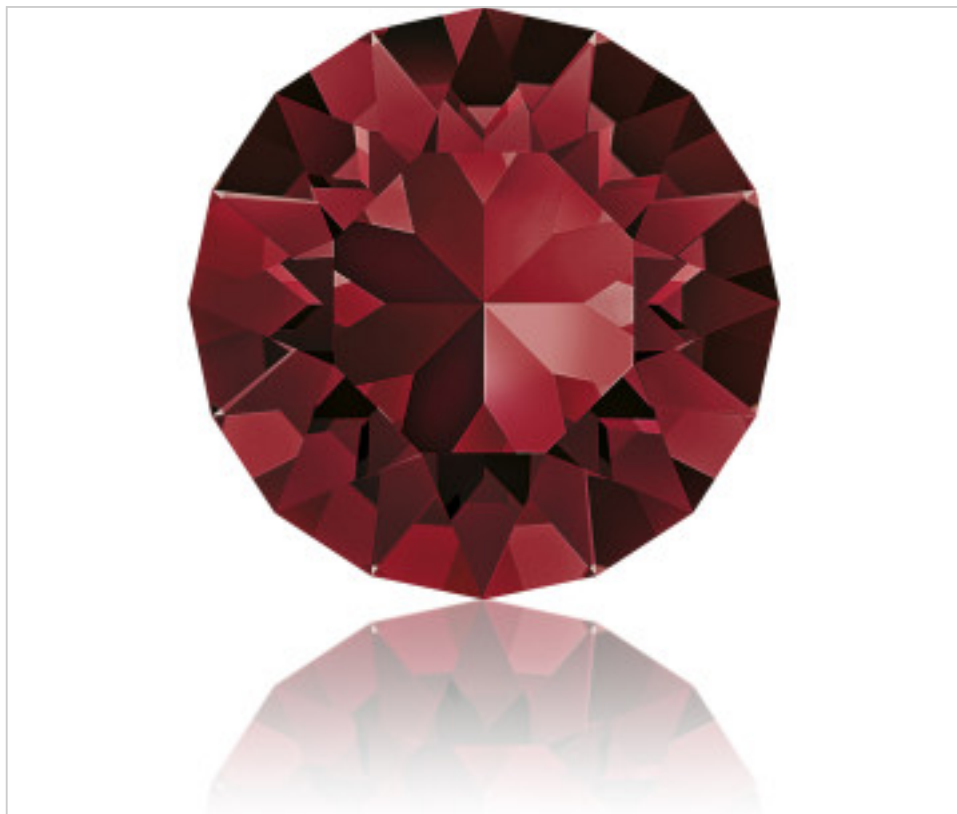

SWAROVSKI CRYSTAL > Swarovski Fashion > Round Stones
1088 Xirius Chaton Round Stone

PR1088.P24.208 - 1171745

1088 PP24 Siam F (208)

05 de abril de 2025, 15:11

PRECIOS

	Lote	Precio sin IVA
Pedido mínimo	1440	0,0478€

Continúa en la siguiente página >>

SWAROVSKI CRYSTAL > Swarovski Fashion > Round Stones
1088 Xirius Chaton Round Stone

PR1088.P24.208 - 1171745

1088 PP24 Siam F (208)

ESPECIFICACIONES TÉCNICAS

Peso: 18 Gramos

OTRAS CARACTERÍSTICAS

Tamaño: PP24 (3.00-3.20 mm)

Color: Siam

Foiled: Platinum Pro Foiling (F)

DOCUMENTOS

 [Ceralun](#)

 [Pegado](#)

 [Engastado](#)