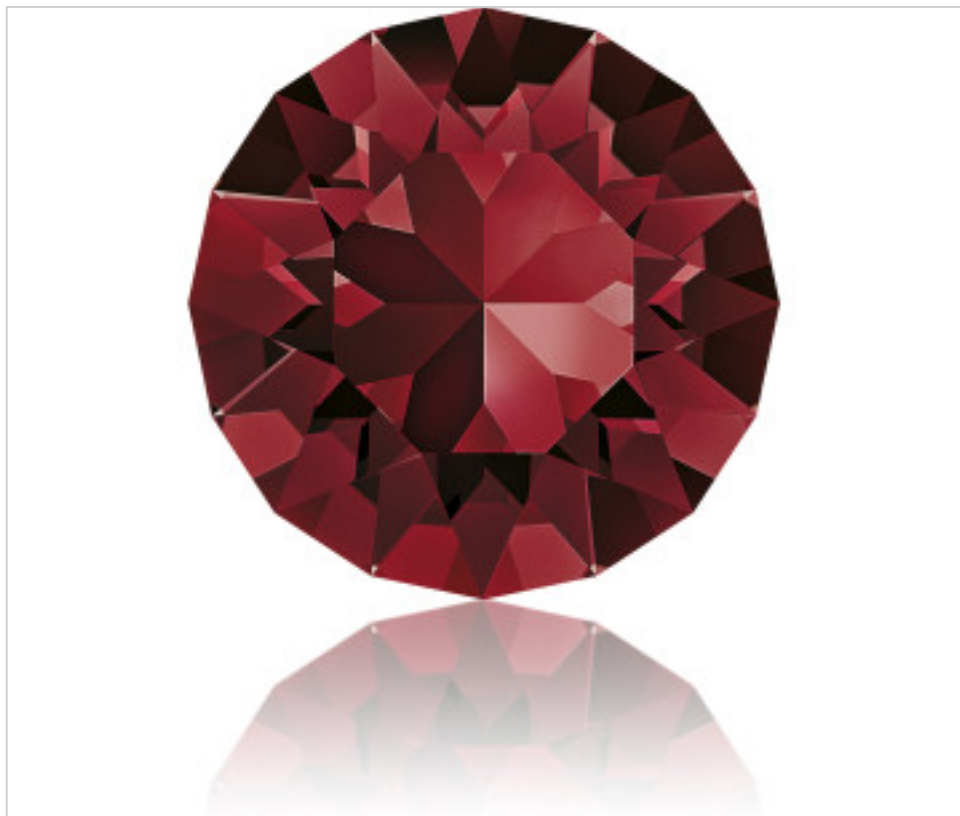

SWAROVSKI CRYSTAL > Swarovski Fashion > Round Stones
1088 Xirius Chaton Round Stone

PR1088.P24.208 - 1171745

1088 PP24 Siam F (208)

22 de enero de 2025, 02:11

PRECIOS

	Lote	Precio sin IVA
Pedido mínimo	1440	0,0478€

Continúa en la siguiente página >>

SWAROVSKI CRYSTAL > Swarovski Fashion > Round Stones
1088 Xirius Chaton Round Stone

PR1088.P24.208 - 1171745

1088 PP24 Siam F (208)

ESPECIFICACIONES TÉCNICAS

Peso: 18 Gramos

OTRAS CARACTERÍSTICAS

Tamaño: PP24 (3.00-3.20 mm)

Color: Siam

Foiled: Platinum Pro Foiling (F)

DOCUMENTOS

 [Ceralun](#)

 [Pegado](#)

 [Engastado](#)