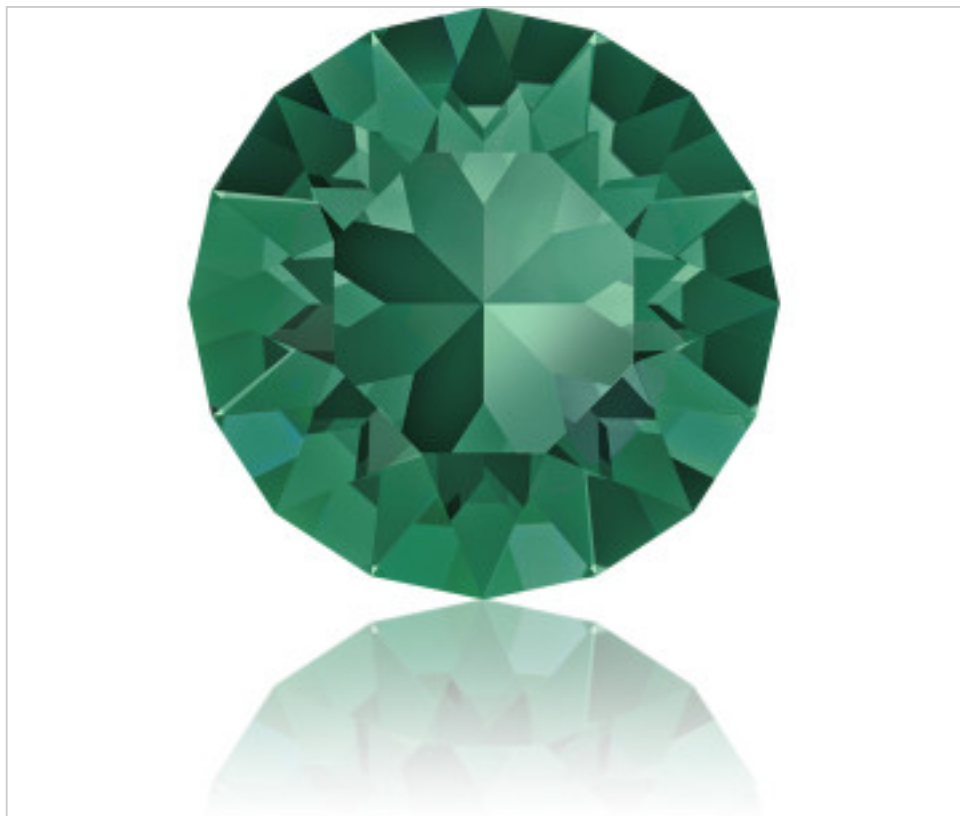

SWAROVSKI CRYSTAL > Swarovski Fashion > Round Stones  
1088 Xirius Chaton Round Stone

PR1088.P27.205 - 1171065

1088 PP27 Emerald F (205)

23 de noviembre de 2024, 10:29

## PRECIOS

	Lote	Precio sin IVA
Pedido mínimo	1440	0,0536€

Continúa en la siguiente página >>

SWAROVSKI CRYSTAL > Swarovski Fashion > Round Stones  
1088 Xirius Chaton Round Stone

PR1088.P27.205 - 1171065

1088 PP27 Emerald F (205)

## OTRAS CARACTERÍSTICAS

---

Tamaño: PP27 (3.40-3.50 mm)

Color: Emerald

Foiled: Platinum Pro Foiling (F)