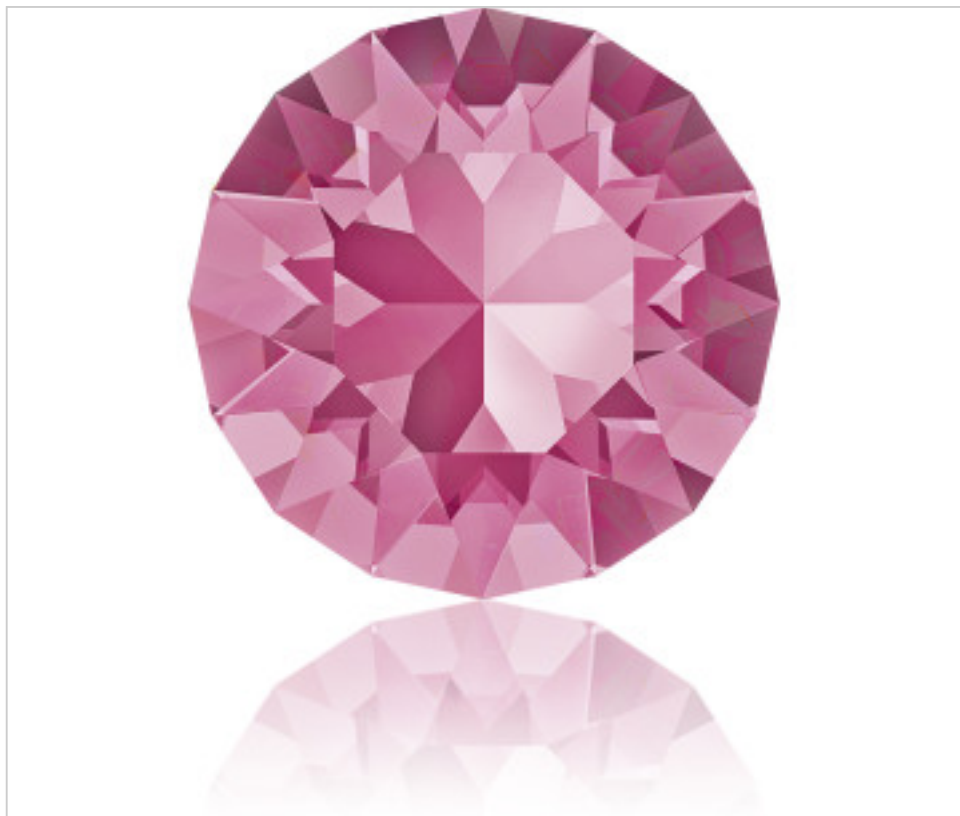

SWAROVSKI CRYSTAL > Swarovski Fashion > Round Stones
1088 Xirius Chaton Round Stone

PR1088.P31.209 - 1171627

1088 PP31 Rose F (209)

23 de noviembre de 2024, 09:12

PRECIOS

	Lote	Precio sin IVA
Pedido mínimo	1440	0,0636€

Continúa en la siguiente página >>

SWAROVSKI CRYSTAL > Swarovski Fashion > Round Stones
1088 Xirius Chaton Round Stone

PR1088.P31.209 - 1171627

1088 PP31 Rose F (209)

OTRAS CARACTERÍSTICAS

Tamaño: PP31 (3.80-4.00 mm)

Color: Rose

Foiled: Platinum Pro Foiling (F)

DOCUMENTOS

[Ceralun](#)

[Pegado](#)

[Engastado](#)

[1088 PP31 Rose F \(209\)](#)