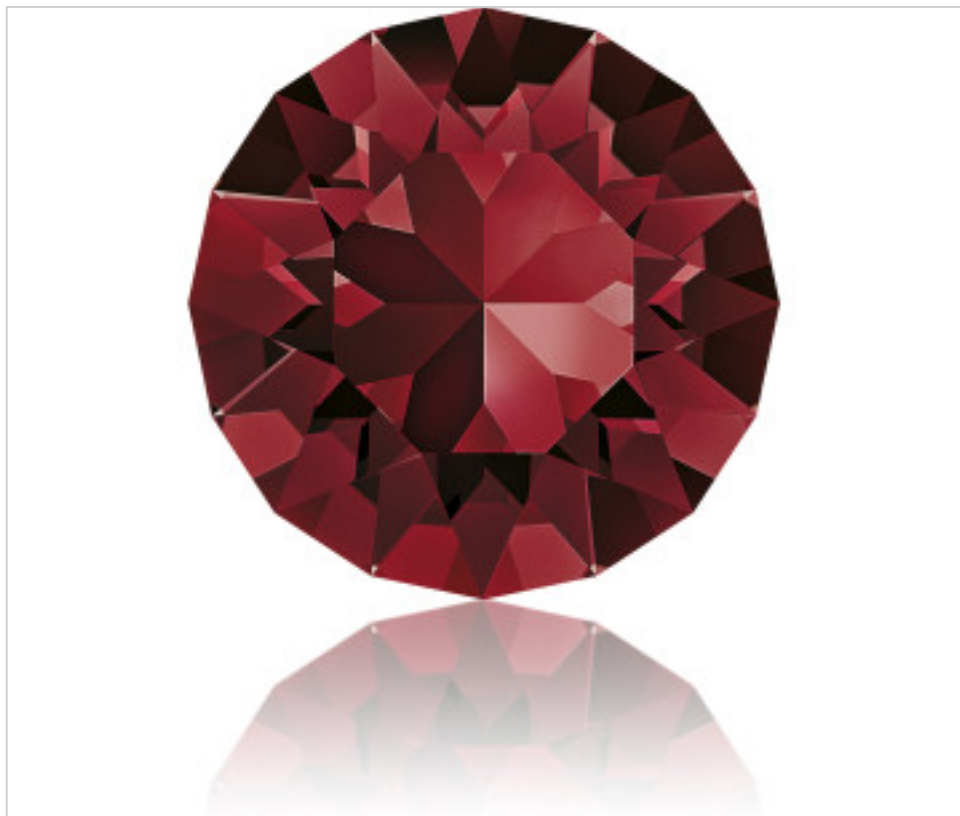

SWAROVSKI CRYSTAL > Swarovski Fashion > Round Stones
1088 Xirius Chaton Round Stone

PR1088.P31.208 - 1171756

1088 PP31 Siam F (208)

22 de enero de 2025, 02:08

PRECIOS

	Lote	Precio sin IVA
Pedido mínimo	1440	0,0647€

Continúa en la siguiente página >>

SWAROVSKI CRYSTAL > Swarovski Fashion > Round Stones
1088 Xirius Chaton Round Stone

PR1088.P31.208 - 1171756

1088 PP31 Siam F (208)

OTRAS CARACTERÍSTICAS

Tamaño: PP31 (3.80-4.00 mm)

Color: Siam

Foiled: Platinum Pro Foiling (F)

DOCUMENTOS

 [Ceralun](#)

 [Pegado](#)

 [Engastado](#)

 [1088 PP31 Siam F \(208\)](#)