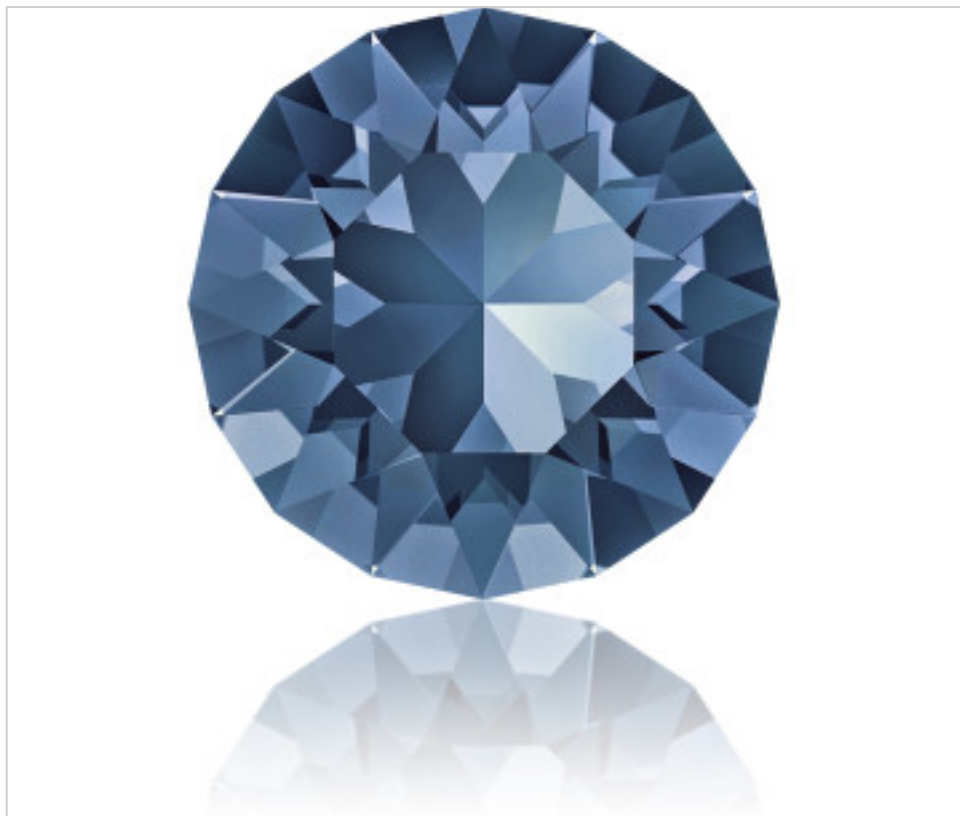

SWAROVSKI CRYSTAL > Swarovski Fashion > Round Stones  
1088 Xirius Chaton Round Stone

PR1088.P32.207 - 1171466

1088 PP32 Montana F (207)

22 de diciembre de 2024, 14:21

## PRECIOS

	Lote	Precio sin IVA
Pedido mínimo	1440	0,0666€

Continúa en la siguiente página >>

SWAROVSKI CRYSTAL > Swarovski Fashion > Round Stones  
1088 Xirius Chaton Round Stone

PR1088.P32.207 - 1171466

## OTRAS CARACTERÍSTICAS

---

Tamaño: PP32 (4.00-4.10 mm)

Color: Montana

Foiled: Platinum Pro Foiling (F)