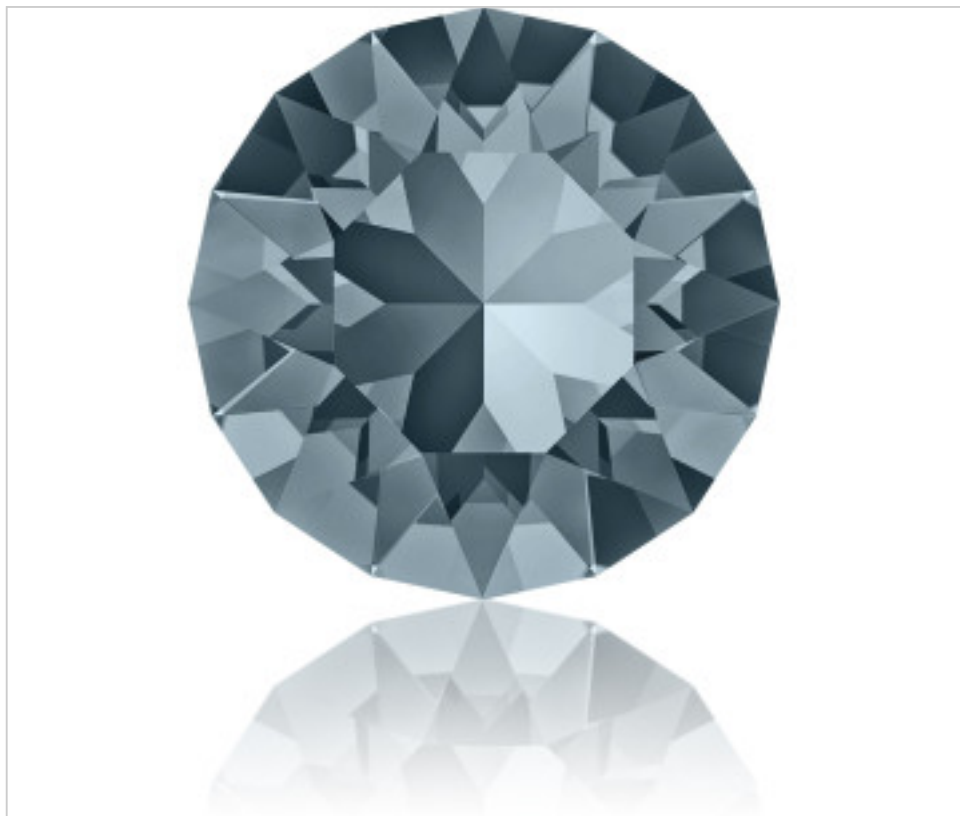

SWAROVSKI CRYSTAL > Swarovski Fashion > Round Stones  
1088 Xirius Chaton Round Stone

PR1088.S24.217 - 1171223

1088 SS24 Indian Sapphire F (217)

05 de abril de 2025, 05:43

## PRECIOS

	Lote	Precio sin IVA
Pedido mínimo	720	0,1134€

Continúa en la siguiente página >>

SWAROVSKI CRYSTAL > Swarovski Fashion > Round Stones  
1088 Xirius Chaton Round Stone

PR1088.S24.217 - 1171223

1088 SS24 Indian Sapphire F (217)

## OTRAS CARACTERÍSTICAS

---

Tamaño: SS24 (5.27-5.44 mm)

Color: Indian Sapphire

Foiled: Platinum Pro Foiling (F)