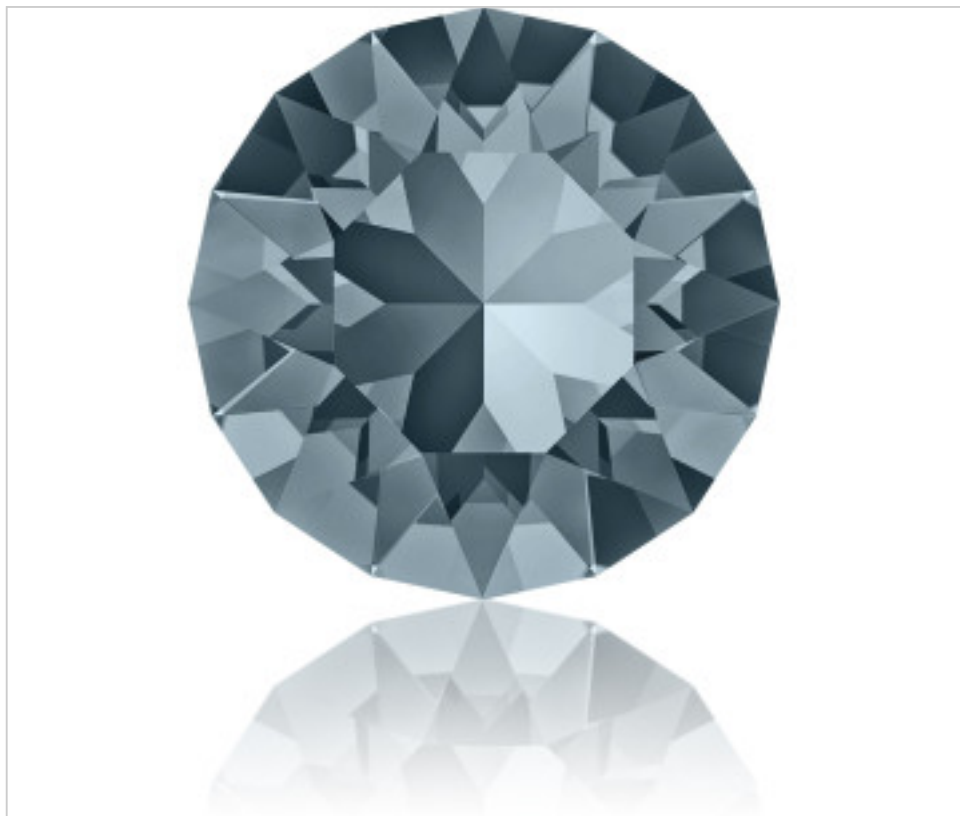

SWAROVSKI CRYSTAL > Swarovski Fashion > Round Stones
1088 Xirius Chaton Round Stone

PR1088.S24.217 - 1171223

1088 SS24 Indian Sapphire F (217)

22 de enero de 2025, 02:05

PRECIOS

	Lote	Precio sin IVA
Pedido mínimo	720	0,1134€

Continúa en la siguiente página >>

SWAROVSKI CRYSTAL > Swarovski Fashion > Round Stones
1088 Xirius Chaton Round Stone

PR1088.S24.217 - 1171223

1088 SS24 Indian Sapphire F (217)

OTRAS CARACTERÍSTICAS

Tamaño: SS24 (5.27-5.44 mm)

Color: Indian Sapphire

Foiled: Platinum Pro Foiling (F)

DOCUMENTOS

 [Ceralun](#)

 [Pegado](#)

 [Engastado](#)

 [1088 SS24 Indian Sapphire F \(217\)](#)