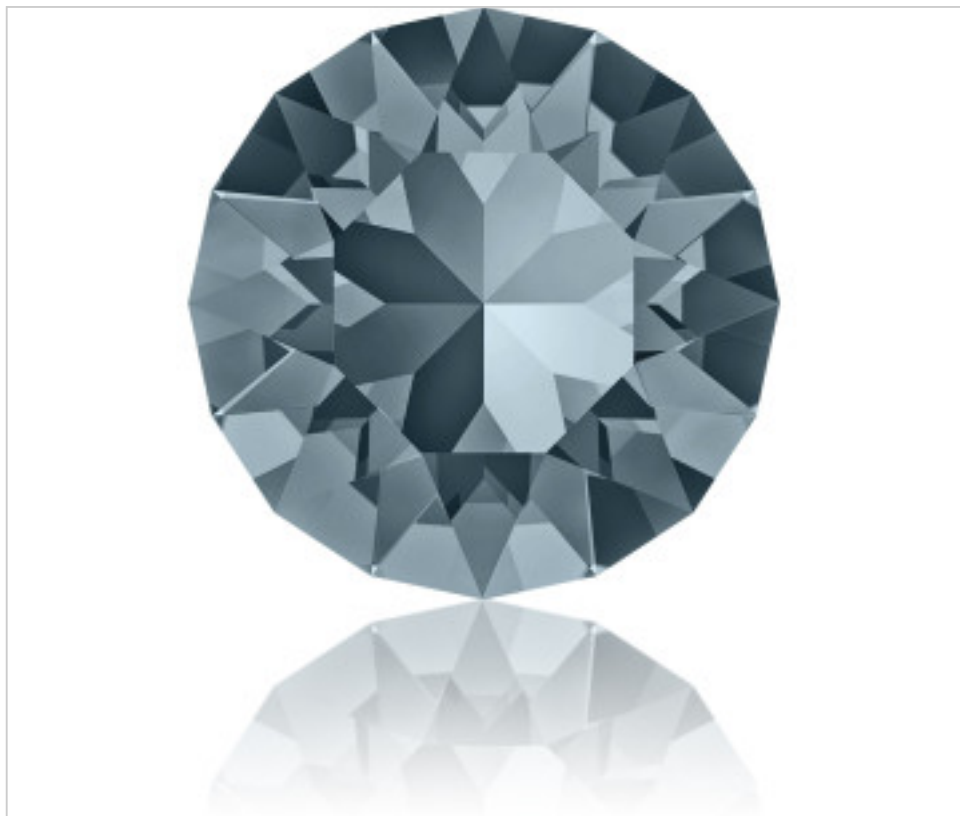

SWAROVSKI CRYSTAL > Swarovski Fashion > Round Stones  
1088 Xirius Chaton Round Stone

PR1088.S24.217 - 1171223

1088 SS24 Indian Sapphire F (217)

22 de diciembre de 2024, 03:56

## PRECIOS

	Lote	Precio sin IVA
Pedido mínimo	720	0,1113€

Continúa en la siguiente página >>

SWAROVSKI CRYSTAL > Swarovski Fashion > Round Stones  
1088 Xirius Chaton Round Stone

PR1088.S24.217 - 1171223

1088 SS24 Indian Sapphire F (217)

## OTRAS CARACTERÍSTICAS

---

Tamaño: SS24 (5.27-5.44 mm)

Color: Indian Sapphire

Foiled: Platinum Pro Foiling (F)