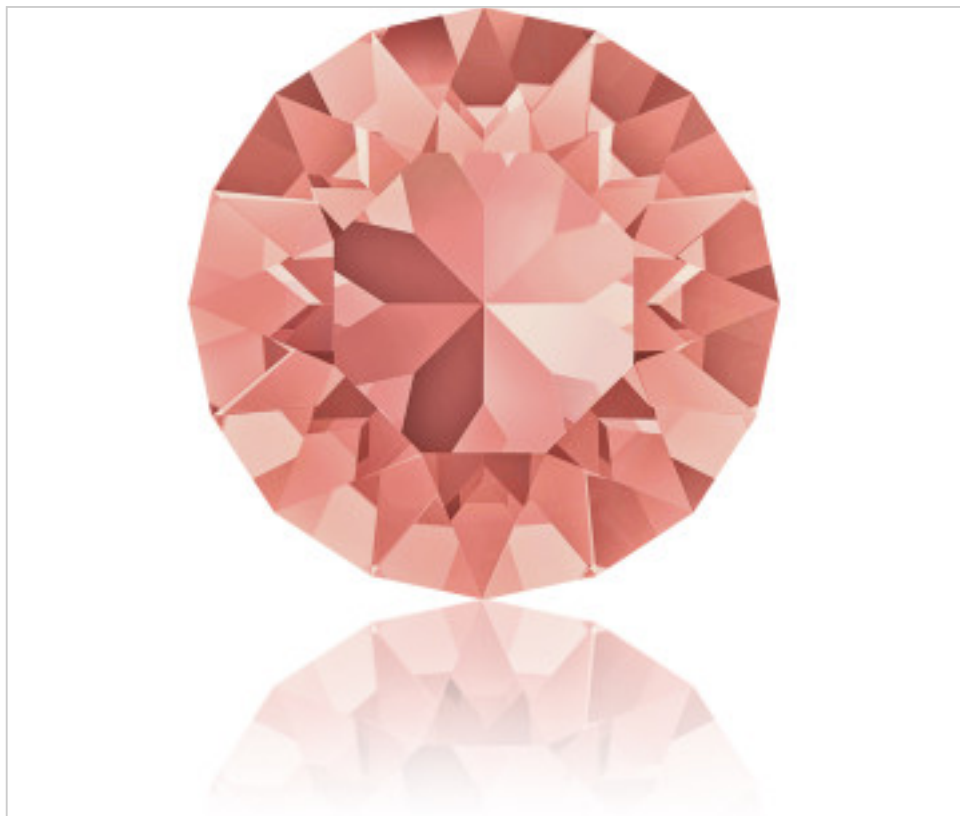

SWAROVSKI CRYSTAL > Swarovski Fashion > Round Stones
1088 Xirius Chaton Round Stone

PR1088.S24.262 - 1173290

1088 SS24 Rose Peach F (262)

22 de febrero de 2025, 17:43

PRECIOS

	Lote	Precio sin IVA
Pedido mínimo	720	0,1131€

Continúa en la siguiente página >>

SWAROVSKI CRYSTAL > Swarovski Fashion > Round Stones
1088 Xirius Chaton Round Stone

PR1088.S24.262 - 1173290

1088 SS24 Rose Peach F (262)

ESPECIFICACIONES TÉCNICAS

Embalaje: Caja 720 Uds.

OTRAS CARACTERÍSTICAS

Tamaño: SS24 (5.27-5.44 mm)

Color: Rose Peach

Foiled: Platinum Pro Foiling (F)

DOCUMENTOS

 [Ceralun](#)

 [Pegado](#)

 [Engastado](#)