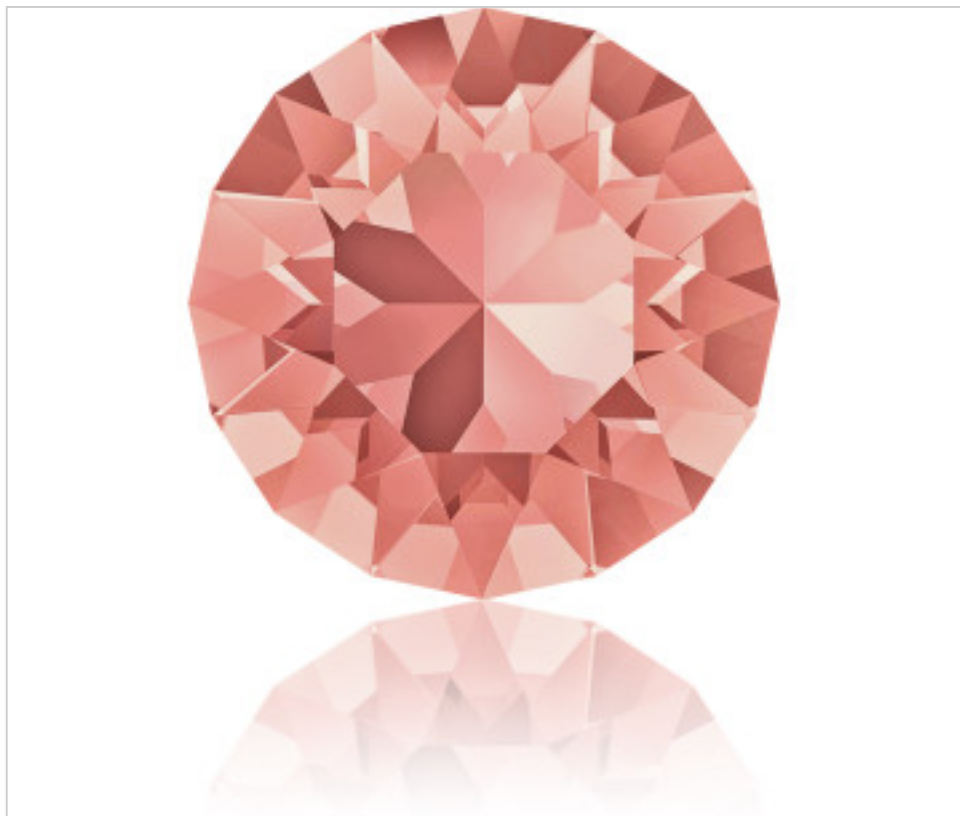

SWAROVSKI CRYSTAL > Swarovski Fashion > Round Stones
1088 Xirius Chaton Round Stone

PR1088.S24.262 - 1173290

1088 SS24 Rose Peach F (262)

22 de diciembre de 2024, 03:55

PRECIOS

	Lote	Precio sin IVA
Pedido mínimo	720	0,1110€

Continúa en la siguiente página >>

SWAROVSKI CRYSTAL > Swarovski Fashion > Round Stones
1088 Xirius Chaton Round Stone

PR1088.S24.262 - 1173290

1088 SS24 Rose Peach F (262)

ESPECIFICACIONES TÉCNICAS

Embalaje: Caja 720 Uds.

OTRAS CARACTERÍSTICAS

Tamaño: SS24 (5.27-5.44 mm)

Color: Rose Peach

Foiled: Platinum Pro Foiling (F)

DOCUMENTOS

 [Ceralun](#)

 [Pegado](#)

 [Engastado](#)