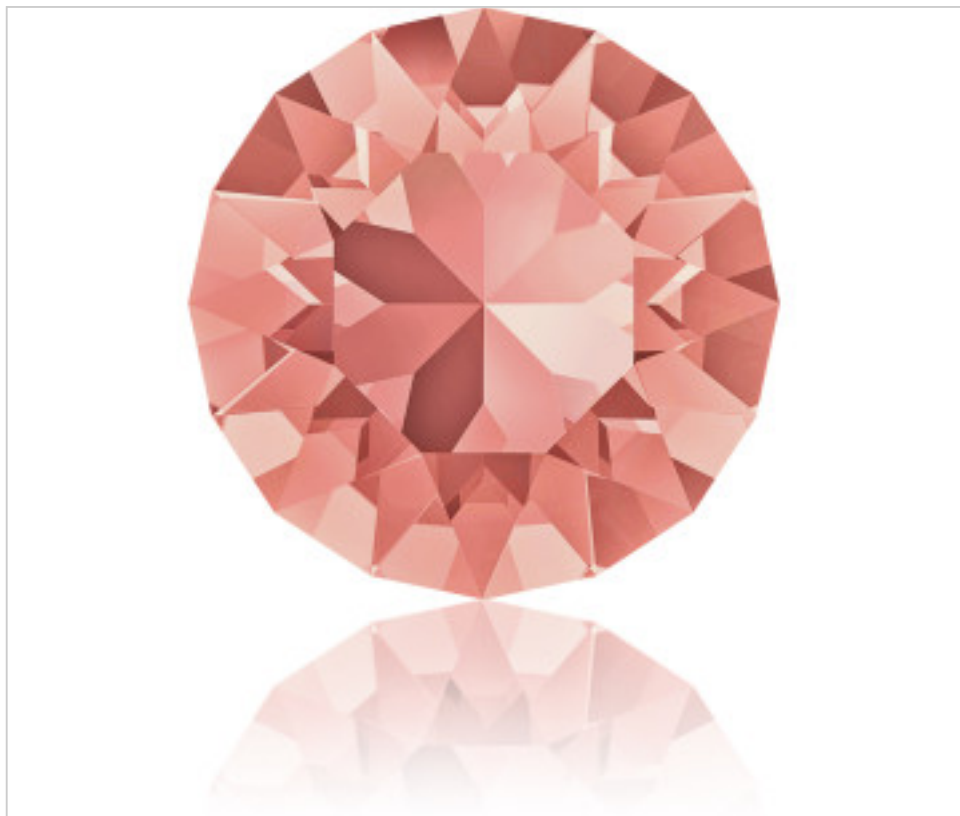

SWAROVSKI CRYSTAL > Swarovski Fashion > Round Stones  
1088 Xirius Chaton Round Stone

PR1088.S24.262 - 1173290

1088 SS24 Rose Peach F (262)

05 de abril de 2025, 18:46

## PRECIOS

	Lote	Precio sin IVA
Pedido mínimo	720	0,1131€

Continúa en la siguiente página >>

SWAROVSKI CRYSTAL > Swarovski Fashion > Round Stones  
1088 Xirius Chaton Round Stone

PR1088.S24.262 - 1173290

1088 SS24 Rose Peach F (262)

## OTRAS CARACTERÍSTICAS

---

Tamaño: SS24 (5.27-5.44 mm)

Color: Rose Peach

Foiled: Platinum Pro Foiling (F)