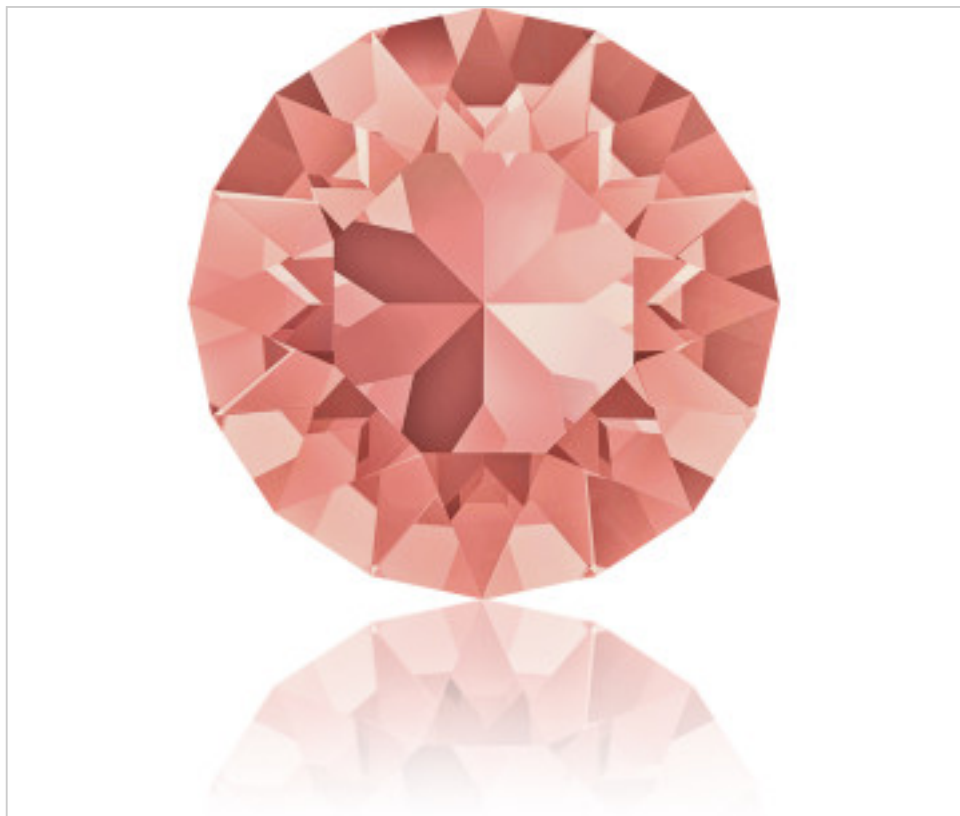

SWAROVSKI CRYSTAL > Swarovski Fashion > Round Stones
1088 Xirius Chaton Round Stone

PR1088.S24.262 - 1173290

1088 SS24 Rose Peach F (262)

22 de enero de 2025, 02:12

PRECIOS

	Lote	Precio sin IVA
Pedido mínimo	720	0,1131€

Continúa en la siguiente página >>

SWAROVSKI CRYSTAL > Swarovski Fashion > Round Stones
1088 Xirius Chaton Round Stone

PR1088.S24.262 - 1173290

1088 SS24 Rose Peach F (262)

ESPECIFICACIONES TÉCNICAS

Embalaje: Caja 720 Uds.

OTRAS CARACTERÍSTICAS

Tamaño: SS24 (5.27-5.44 mm)

Color: Rose Peach

Foiled: Platinum Pro Foiling (F)

DOCUMENTOS

 [Ceralun](#)

 [Pegado](#)

 [Engastado](#)