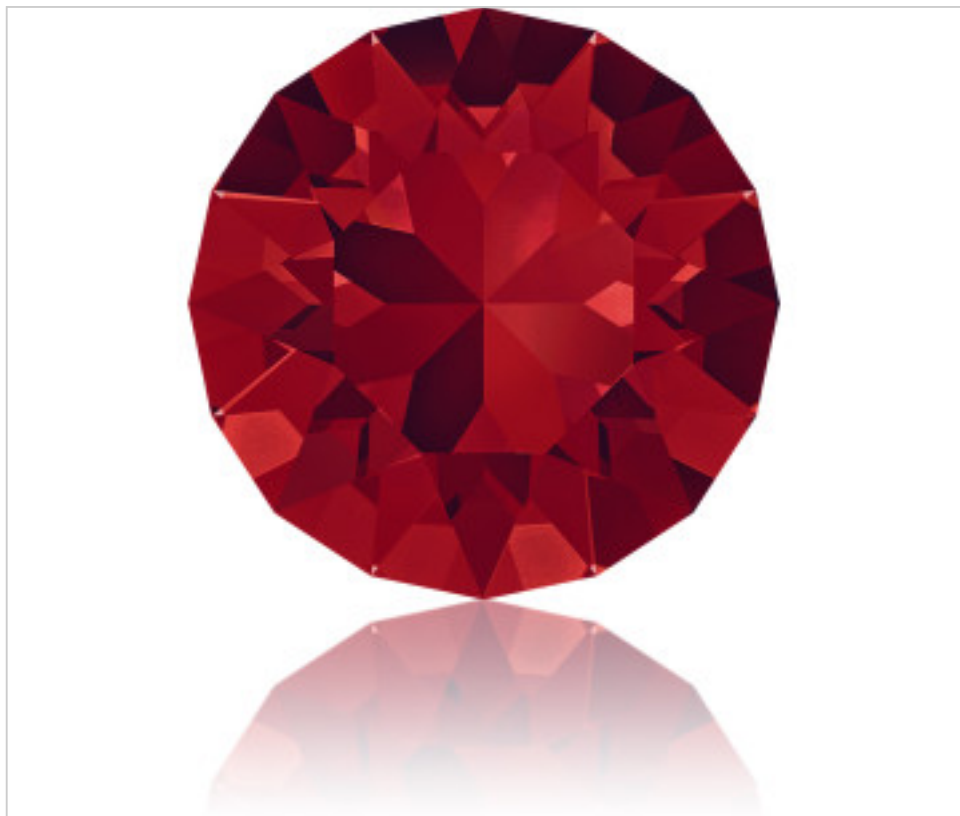

SWAROVSKI CRYSTAL > Swarovski Fashion > Round Stones
1088 Xirius Chaton Round Stone

PR1088.S29.227 - 1164708

1088 SS29 Light Siam F (227)

23 de febrero de 2025, 00:00

PRECIOS

	Lote	Precio sin IVA
Pedido mínimo	288	0,1629€

Continúa en la siguiente página >>

SWAROVSKI CRYSTAL > Swarovski Fashion > Round Stones
1088 Xirius Chaton Round Stone

PR1088.S29.227 - 1164708

1088 SS29 Light Siam F (227)

OTRAS CARACTERÍSTICAS

Tamaño: SS29 (6.14-6.32 mm)

Color: Light Siam

Foiled: Platinum Pro Foiling (F)

DOCUMENTOS

 [Ceralun](#)

 [Pegado](#)

 [Engastado](#)

 [1088 SS29 Light Siam F \(227\)](#)