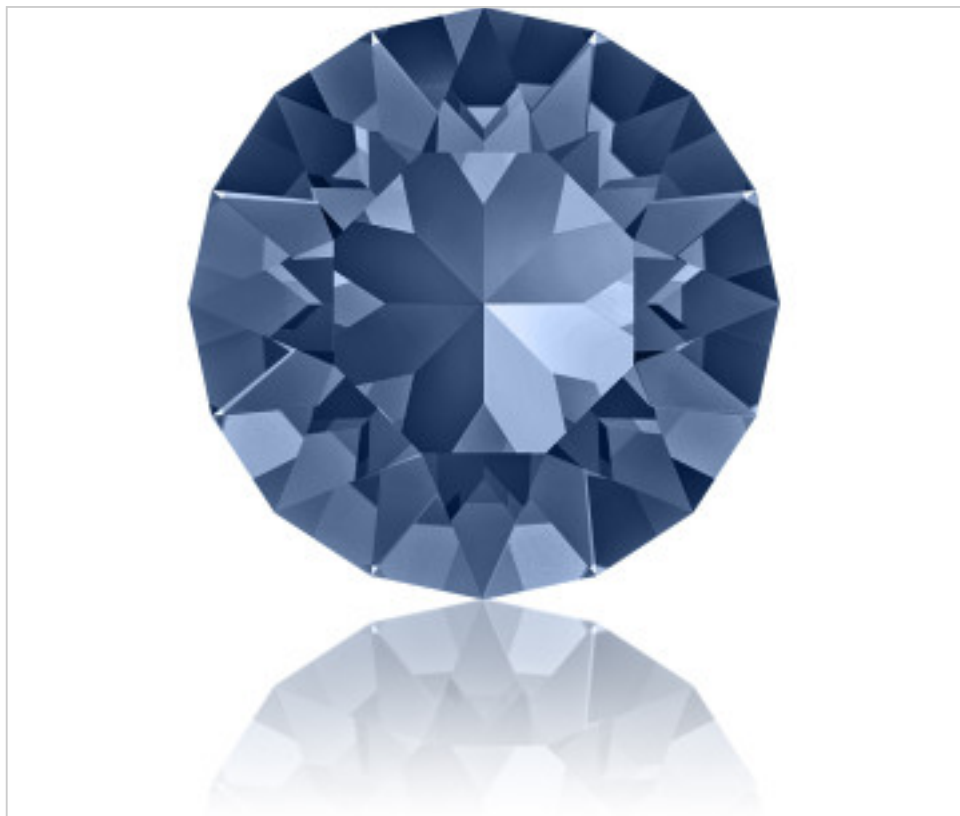

SWAROVSKI CRYSTAL > Swarovski Fashion > Round Stones
1088 Xirius Chaton Round Stone

PR1088.S29.207 - 1171470

1088 SS29 Montana F (207)

01 de febrero de 2025, 20:13

PRECIOS

| | Lote | Precio sin IVA |
|---------------|------|----------------|
| Pedido mínimo | 288 | 0,1629€ |

Continúa en la siguiente página >>

SWAROVSKI CRYSTAL > Swarovski Fashion > Round Stones
1088 Xirius Chaton Round Stone

PR1088.S29.207 - 1171470

1088 SS29 Montana F (207)

OTRAS CARACTERÍSTICAS

Tamaño: SS29 (6.14-6.32 mm)

Color: Montana

Foiled: Platinum Pro Foiling (F)

DOCUMENTOS

[Ceralun](#)

[Pegado](#)

[Engastado](#)

[1088 SS29 Montana F \(207\)](#)