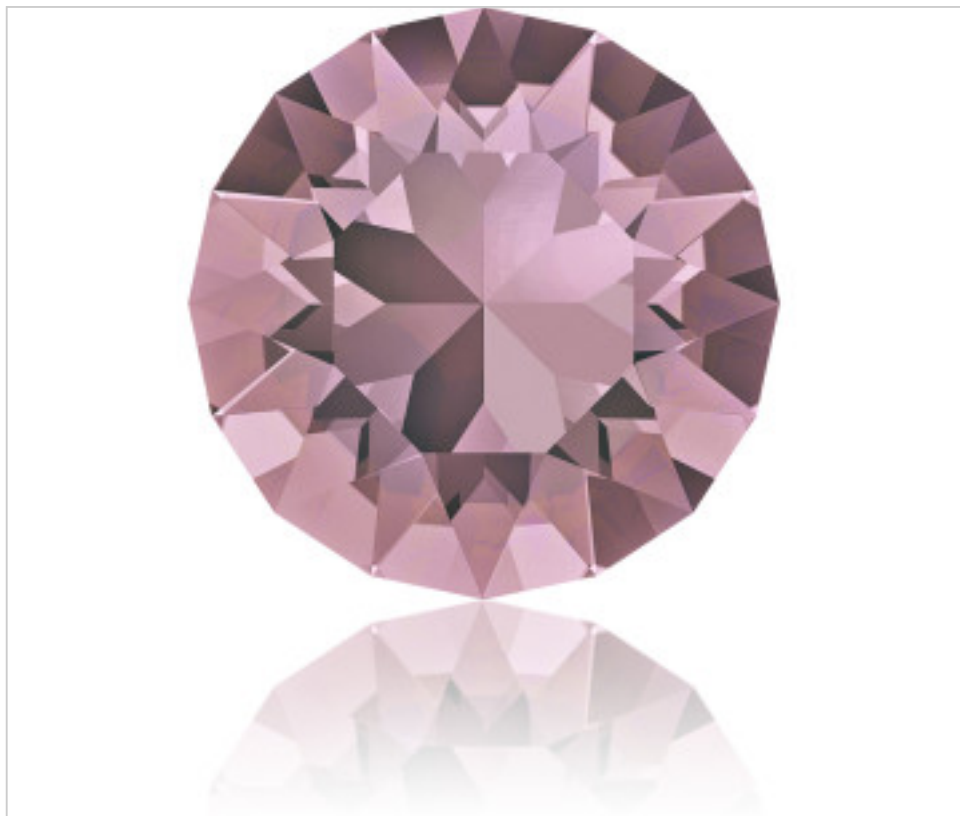

SWAROVSKI CRYSTAL > Swarovski Fashion > Round Stones
1088 Xirius Chaton Round Stone

PR1088.S39.001C - 1174819

1088 SS39 Crystal Antique PinkF (001 ANTP)

22 de diciembre de 2024, 03:53

PRECIOS

	Lote	Precio sin IVA
Pedido mínimo	144	0,3816€

Continúa en la siguiente página >>

SWAROVSKI CRYSTAL > Swarovski Fashion > Round Stones
1088 Xirius Chaton Round Stone

PR1088.S39.001C - 1174819

1088 SS39 Crystal Antique PinkF (001 ANTP)

ESPECIFICACIONES TÉCNICAS

Embalaje: Caja 144 Uds.

OTRAS CARACTERÍSTICAS

Tamaño: SS39 (8.16-8.41 mm)

Color: Crystal

Efecto: Antique Pink

Foiled: Platinum Pro Foiling (F)

DOCUMENTOS

 [Ceralun](#)

 [Pegado](#)

 [Engastado](#)

 [1088 SS39 Crystal Antique PinkF \(001 ANTP\)](#)