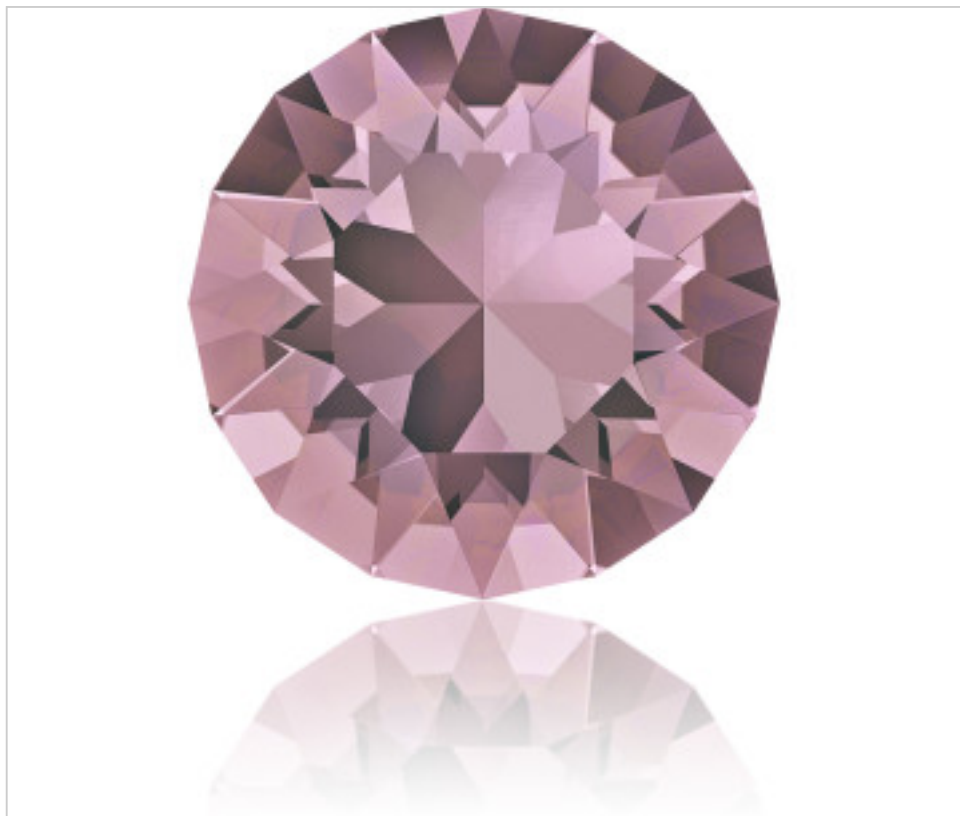

SWAROVSKI CRYSTAL > Swarovski Fashion > Round Stones
1088 Xirius Chaton Round Stone

PR1088.S39.001C - 1174819

1088 SS39 Crystal Antique PinkF (001 ANTP)

23 de febrero de 2025, 08:22

PRECIOS

	Lote	Precio sin IVA
Pedido mínimo	144	0,3887€

Continúa en la siguiente página >>

SWAROVSKI CRYSTAL > Swarovski Fashion > Round Stones
1088 Xirius Chaton Round Stone

PR1088.S39.001C - 1174819

1088 SS39 Crystal Antique PinkF (001 ANTP)

ESPECIFICACIONES TÉCNICAS

Embalaje: Caja 144 Uds.

OTRAS CARACTERÍSTICAS

Tamaño: SS39 (8.16-8.41 mm)

Color: Crystal

Efecto: Antique Pink

Foiled: Platinum Pro Foiling (F)

DOCUMENTOS

 [Ceralun](#)

 [Pegado](#)

 [Engastado](#)

 [1088 SS39 Crystal Antique PinkF \(001 ANTP\)](#)