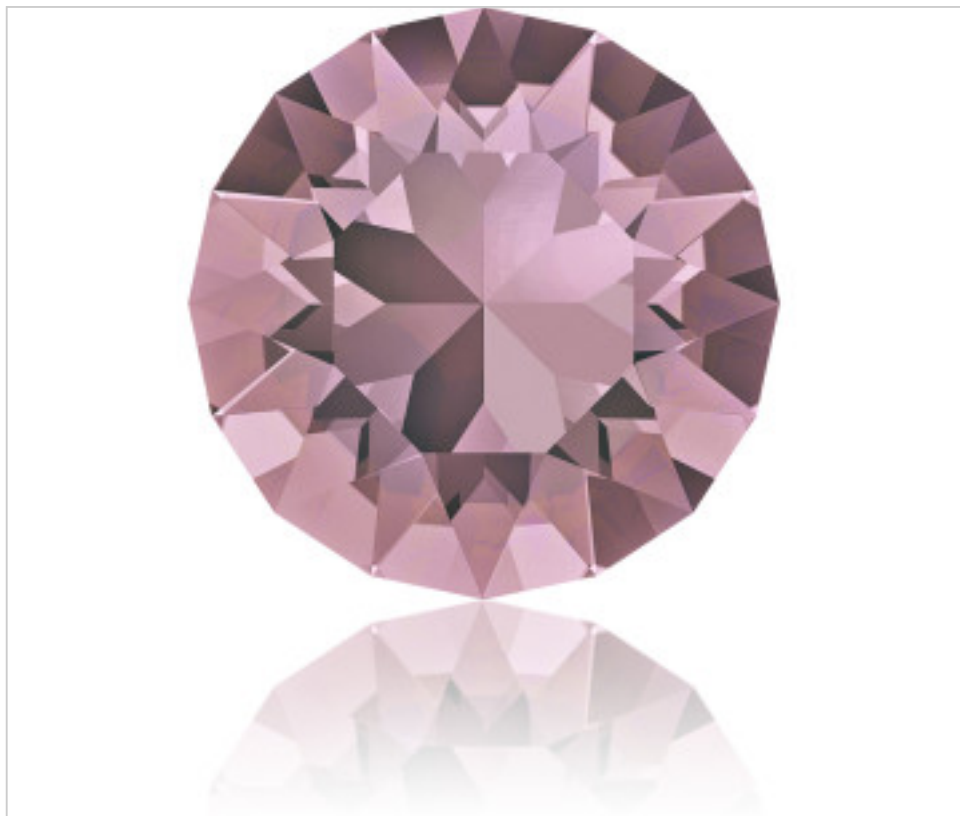

SWAROVSKI CRYSTAL > Swarovski Fashion > Round Stones
1088 Xirius Chaton Round Stone

PR1088.S39.001C - 1174819

1088 SS39 Crystal Antique PinkF (001 ANTP)

05 de abril de 2025, 09:09

PRECIOS

	Lote	Precio sin IVA
Pedido mínimo	144	0,3887€

Continúa en la siguiente página >>

SWAROVSKI CRYSTAL > Swarovski Fashion > Round Stones
1088 Xirius Chaton Round Stone

PR1088.S39.001C - 1174819

1088 SS39 Crystal Antique PinkF (001 ANTP)

ESPECIFICACIONES TÉCNICAS

Embalaje: Caja 144 Uds.

OTRAS CARACTERÍSTICAS

Tamaño: SS39 (8.16-8.41 mm)

Color: Crystal

Efecto: Antique Pink

Foiled: Platinum Pro Foiling (F)

DOCUMENTOS

 [Ceralun](#)

 [Pegado](#)

 [Engastado](#)

 [1088 SS39 Crystal Antique PinkF \(001 ANTP\)](#)