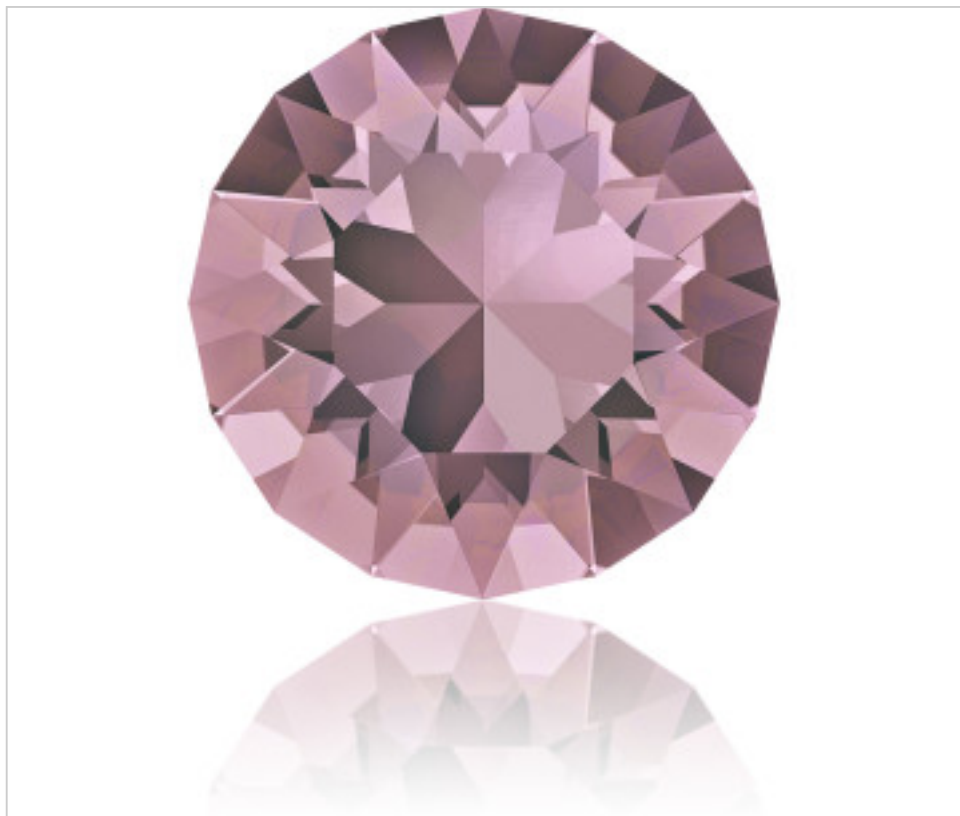

SWAROVSKI CRYSTAL > Swarovski Fashion > Round Stones  
1088 Xirius Chaton Round Stone

**PR1088.S39.001C - 1174819**

**1088 SS39 Crystal Antique PinkF (001 ANTP)**

22 de enero de 2025, 01:09

PR1088.S39.001C - 1174819

**1088 SS39 Crystal Antique PinkF (001 ANTP)**

## OTRAS CARACTERÍSTICAS

---

Tamaño: SS39 (8.16-8.41 mm)

Color: Crystal

Efecto: Antique Pink

Foiled: Platinum Pro Foiling (F)