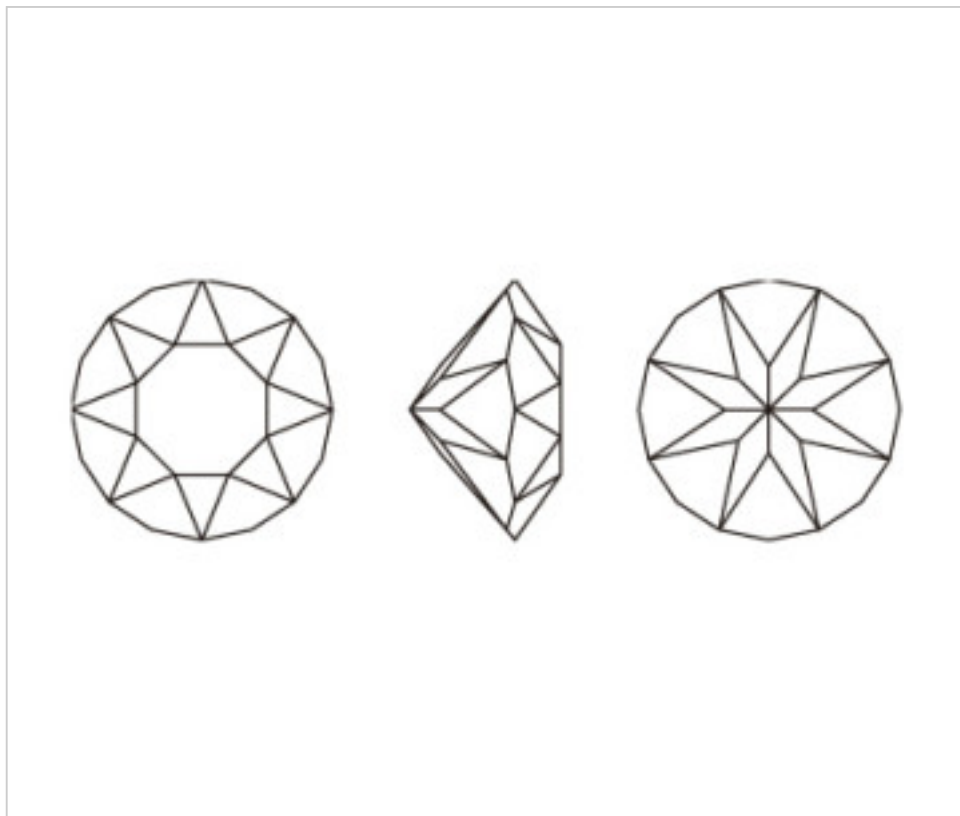

SWAROVSKI CRYSTAL > Swarovski Fashion > Round Stones
1088 Xirius Chaton Round Stone

PR1088.S39.001U - 5135197

1088 SS39 Crystal Metallic SunshineF (001 METSHF)

05 de abril de 2025, 07:44

PRECIOS

	Lote	Precio sin IVA
Pedido mínimo	144	0,3894€

Continúa en la siguiente página >>

SWAROVSKI CRYSTAL > Swarovski Fashion > Round Stones
1088 Xirius Chaton Round Stone

PR1088.S39.001U - 5135197

1088 SS39 Crystal Metallic SunshineF (001 METSHF)

OTRAS CARACTERÍSTICAS

Tamaño: SS39 (8.16-8.41 mm)
Efecto: Metallic Sunshine

Color: Crystal
Foiled: Platinum Pro Foiling (F)

DOCUMENTOS

[Ceralun](#)

[Pegado](#)

[Engastado](#)

[1088 SS39 Crystal Metallic SunshineF \(001 METSHF\)](#)