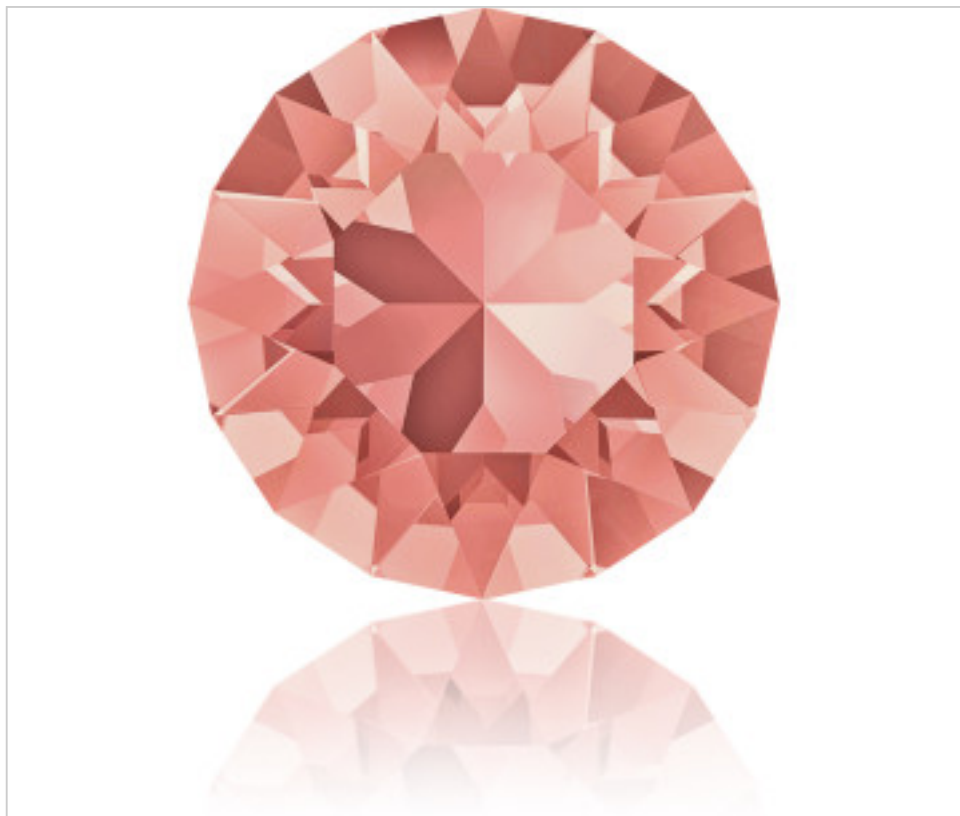

SWAROVSKI CRYSTAL > Swarovski Fashion > Round Stones  
1088 Xirius Chaton Round Stone

PR1088.S39.262 - 1148060

1088 SS39 Rose Peach F (262)

13 de marzo de 2025, 23:21

## PRECIOS

	Lote	Precio sin IVA
Pedido mínimo	144	0,3359€

Continúa en la siguiente página >>

SWAROVSKI CRYSTAL > Swarovski Fashion > Round Stones  
1088 Xirius Chaton Round Stone

PR1088.S39.262 - 1148060

1088 SS39 Rose Peach F (262)

## OTRAS CARACTERÍSTICAS

---

Tamaño: SS39 (8.16-8.41 mm)

Color: Rose Peach

Foiled: Platinum Pro Foiling (F)