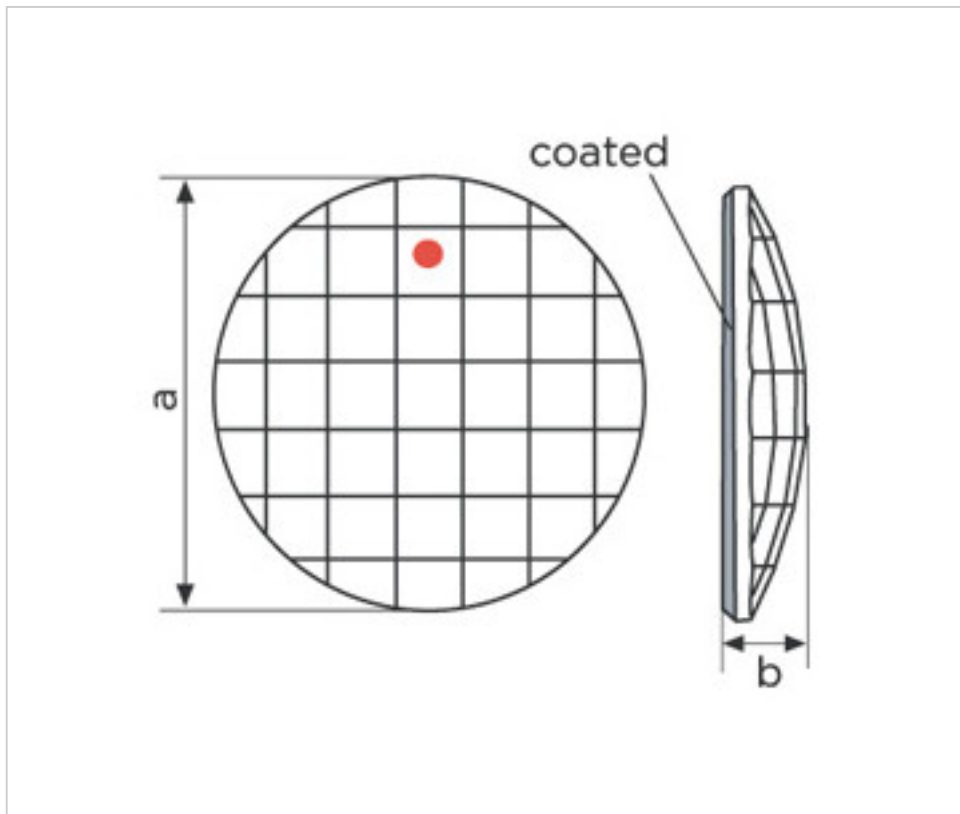

SWAROVSKI CRYSTAL > Strass Swarovski Crystal > Piezas para Pegar Strass Swarovski
Cristales Planos Strass Coated En Parte Plana

113783201

Chessboard Circle 2035/20mm Bermbi Swarovski Crystal

13 de marzo de 2025, 11:22

PRECIOS

	Lote	Precio sin IVA
	1	4,93€
	20	3,95€
	40	3,44€

Continúa en la siguiente página >>

SWAROVSKI CRYSTAL > Strass Swarovski Crystal > Piezas para Pegar Strass Swarovski
Cristales Planos Strass Coated En Parte Plana

113783201

Chessboard Circle 2035/20mm Bermbl Swarovski Crystal

ESPECIFICACIONES TÉCNICAS

Peso: 3 Gramos

Embalaje: Caja 20 Uds.

NOTAS

Efecto aplicado en parte plana. Medidas: A=20mm (+/-0,3mm); B=3,8mm (+/-0,3mm).

OTRAS CARACTERÍSTICAS

Color: Bermuda Blue

DOCUMENTOS

 [Chessboard Circle 2035/20mm Bermbl Swarovski Crystal](#)