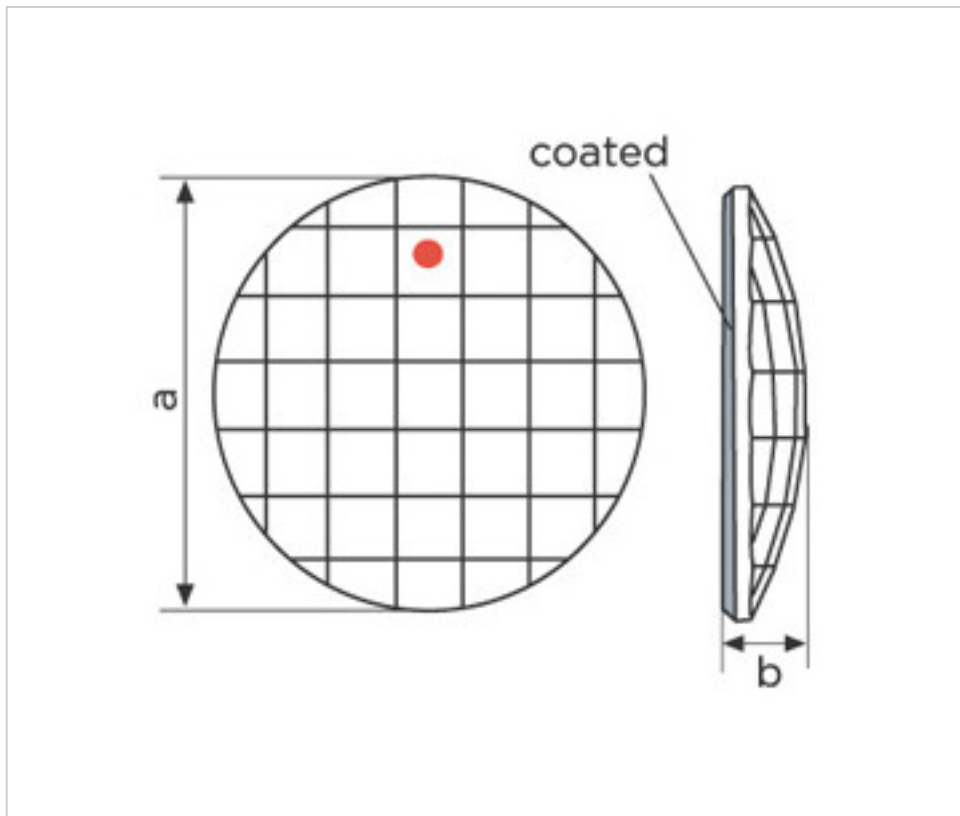

SWAROVSKI CRYSTAL > Strass Swarovski Crystal > Piezas para Pegar Strass Swarovski
Cristales Planos Strass Coated En Parte Plana

113783201

Chessboard Circle 2035/20mm Bermbi Swarovski Crystal

21 de diciembre de 2024, 17:17

PRECIOS

	Lote	Precio sin IVA
	1	4,93€
	20	3,95€
	40	3,44€

Continúa en la siguiente página >>

SWAROVSKI CRYSTAL > Strass Swarovski Crystal > Piezas para Pegar Strass Swarovski
Cristales Planos Strass Coated En Parte Plana

113783201

Chessboard Circle 2035/20mm Bermbl Swarovski Crystal

ESPECIFICACIONES TÉCNICAS

Peso: 3 Gramos

Embalaje: Caja 20 Uds.

NOTAS

Efecto aplicado en parte plana. Medidas: A=20mm (+/-0,3mm); B=3,8mm (+/-0,3mm).

OTRAS CARACTERÍSTICAS

Color: Bermuda Blue

DOCUMENTOS

 [Chessboard Circle 2035/20mm Bermbl Swarovski Crystal](#)