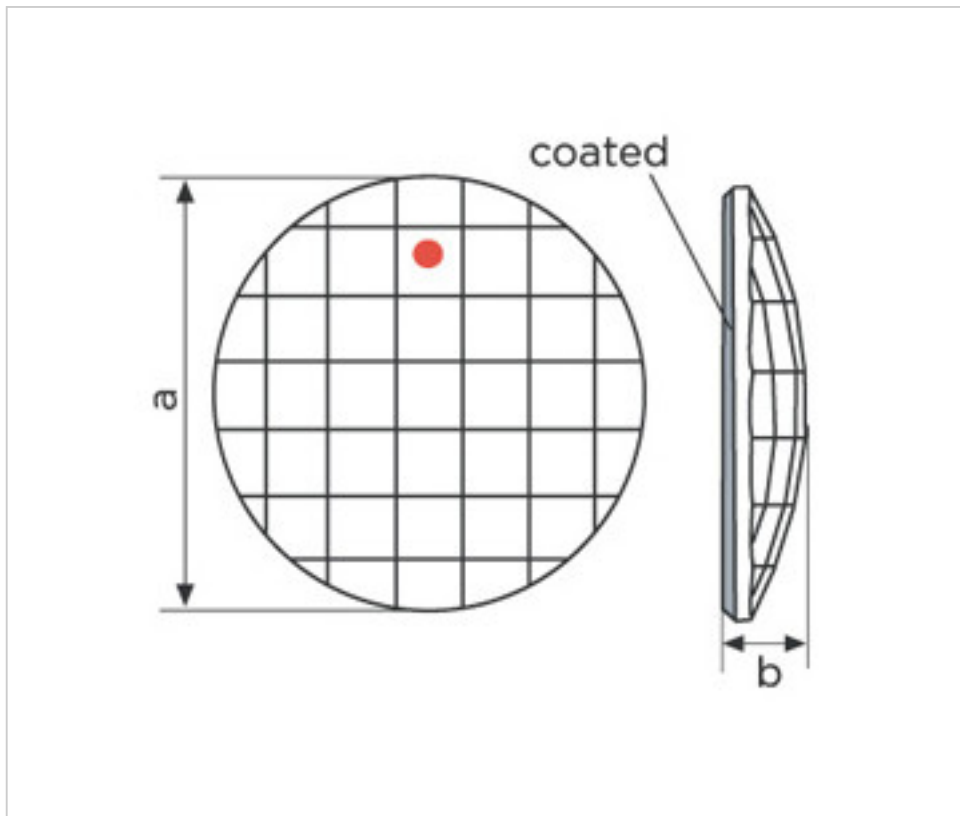

SWAROVSKI CRYSTAL > Strass Swarovski Crystal > Piezas para Pegar Strass Swarovski
Cristales Planos Strass Coated En Parte Plana

113783201

Chessboard Circle 2035/20mm Bermbi Swarovski Crystal

24 de agosto de 2024, 11:28

PRECIOS

	Lote	Precio sin IVA
	1	4,93€
	20	3,95€
	40	3,44€

Continúa en la siguiente página >>

SWAROVSKI CRYSTAL > Strass Swarovski Crystal > Piezas para Pegar Strass Swarovski
Cristales Planos Strass Coated En Parte Plana

113783201

Chessboard Circle 2035/20mm Bermbl Swarovski Crystal

ESPECIFICACIONES TÉCNICAS

Peso: 3 Gramos

Embalaje: Caja 20 Uds.

NOTAS

Efecto aplicado en parte plana. Medidas: A=20mm (+/-0,3mm); B=3,8mm (+/-0,3mm).

OTRAS CARACTERÍSTICAS

Color: Bermuda Blue

DOCUMENTOS

 [Chessboard Circle 2035/20mm Bermbl Swarovski Crystal](#)