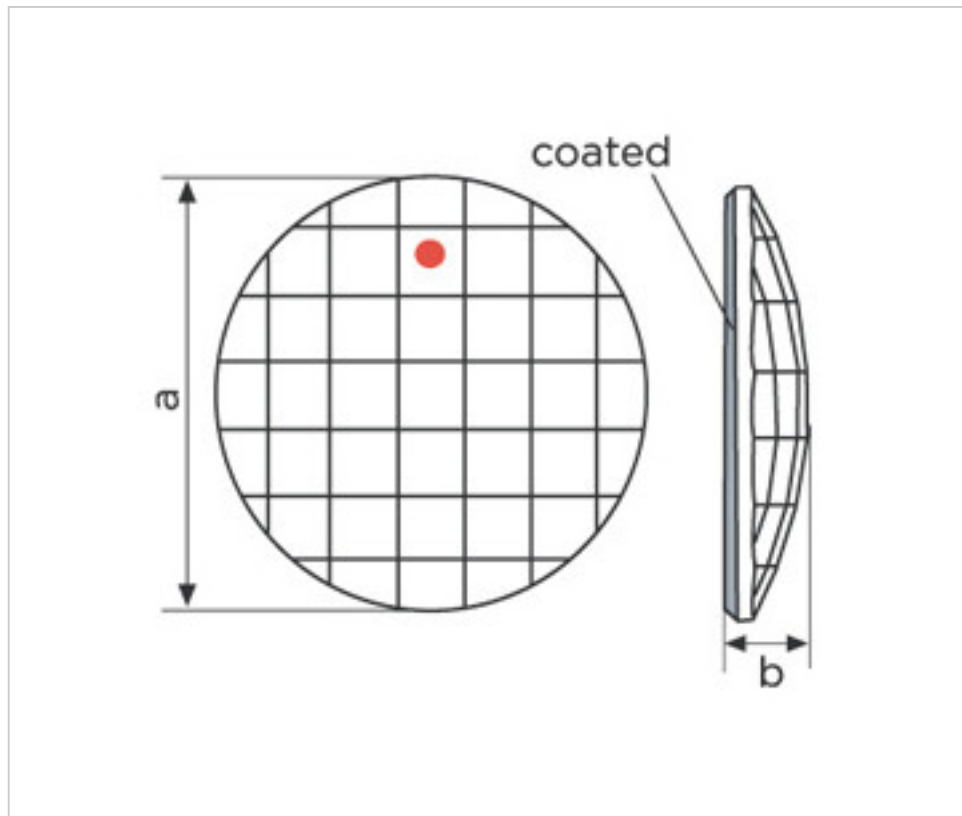

SWAROVSKI CRYSTAL > Strass Swarovski Crystal > Piezas para Pegar Strass Swarovski  
Cristales Planos Strass Coated En Parte Plana

113783201

**Chessboard Circle 2035/20mm Bermbi Swarovski Crystal**

21 de noviembre de 2024, 10:33

**PRECIOS**

	Lote	Precio sin IVA
	1	4,93€
	20	3,95€
	40	3,44€

Continúa en la siguiente página >>

SWAROVSKI CRYSTAL > Strass Swarovski Crystal > Piezas para Pegar Strass Swarovski  
Cristales Planos Strass Coated En Parte Plana

## NOTAS

---

Efecto aplicado en parte plana. Medidas: A=20mm (+/-0,3mm); B=3,8mm (+/-0,3mm).