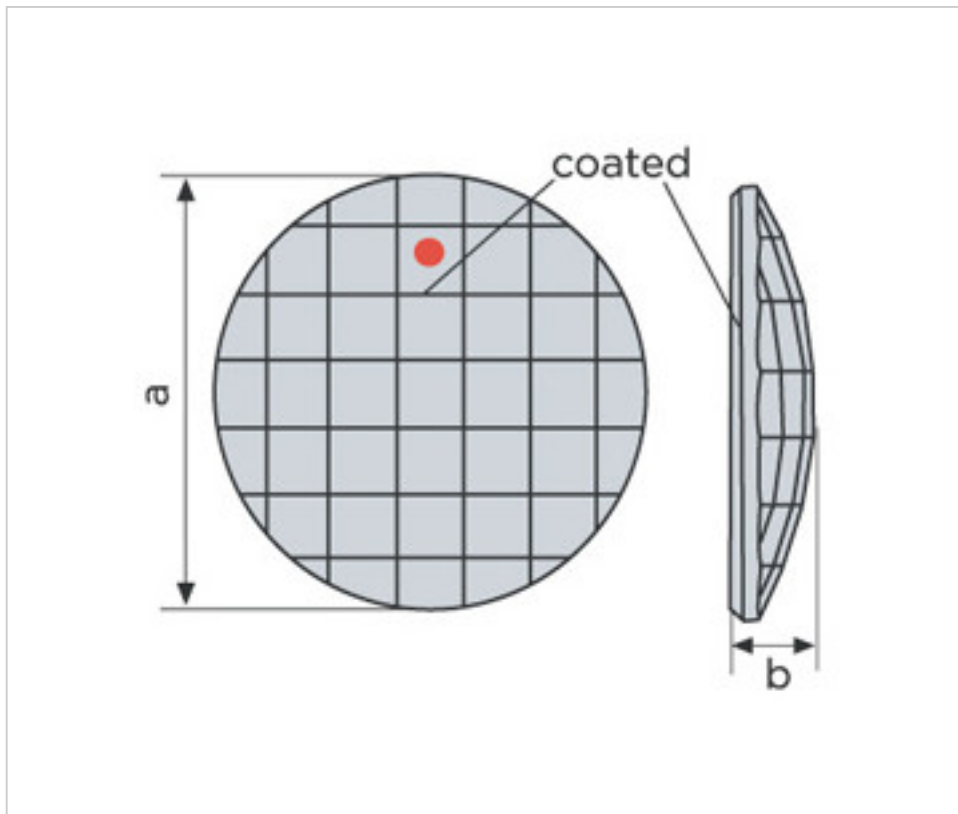

SWAROVSKI CRYSTAL > Strass Swarovski Crystal > Piezas para Pegar Strass Swarovski
Cristales Planos Strass Coated En Parte Facetada

113783211

2035/20mm Bermbli'V Swarovski Crystal

22 de julio de 2024, 05:31

PRECIOS

	Lote	Precio sin IVA
	1	5,08€
	20	4,07€
	40	3,54€

Continúa en la siguiente página >>

SWAROVSKI CRYSTAL > Strass Swarovski Crystal > Piezas para Pegar Strass Swarovski
Cristales Planos Strass Coated En Parte Facetada

113783211

2035/20mm Bermbl'V Swarovski Crystal

ESPECIFICACIONES TÉCNICAS

Peso: 3 Gramos

Embalaje: Caja 40 Uds.

NOTAS

Efecto aplicado en parte facetada. Medidas: A=20mm (+/-0,3mm); B=3,8mm (+/-0,3mm)

OTRAS CARACTERÍSTICAS

Color: Bermuda Blue

DOCUMENTOS

 [2035/20mm Bermbl'V Swarovski Crystal](#)